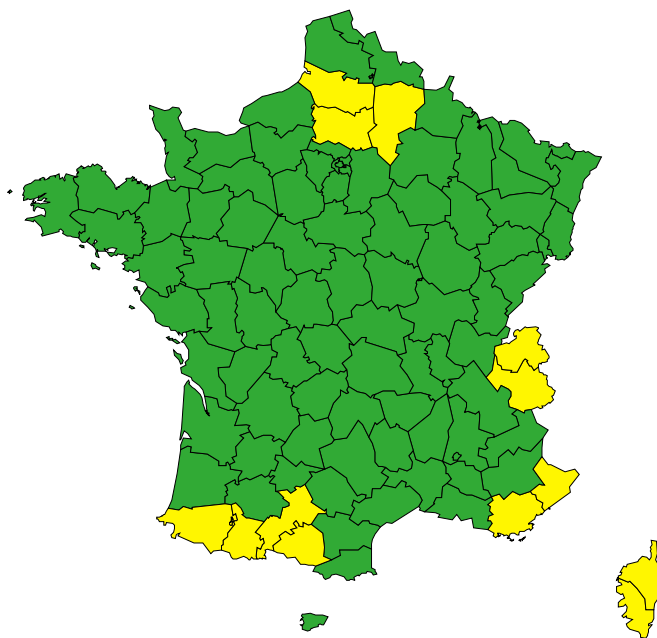

Vigilance météorologique et crues pour aujourd'hui lundi 22 avril

Émise le lundi 22 avril 2024 à 16h01

► Définition des couleurs de la Vigilance

9 départements en Jaune

► Conséquences et conseils de comportements

Aujourd'hui lundi 22 avril 2024
00 03 06 09 12 15 18 21 00

Vigilance météorologique et crues pour demain mardi 23 avril

Émise le lundi 22 avril 2024 à 16h01

► Définition des couleurs de la Vigilance

13 départements en Jaune

Épisode de neige en moyenne montagne, sur la chaîne des Pyrénées, lié à un passage perturbé peu actif mardi.

► Conséquences et conseils de comportements

Demain mardi 23 avril 2024

00 03 06 09 12 15 18 21 00