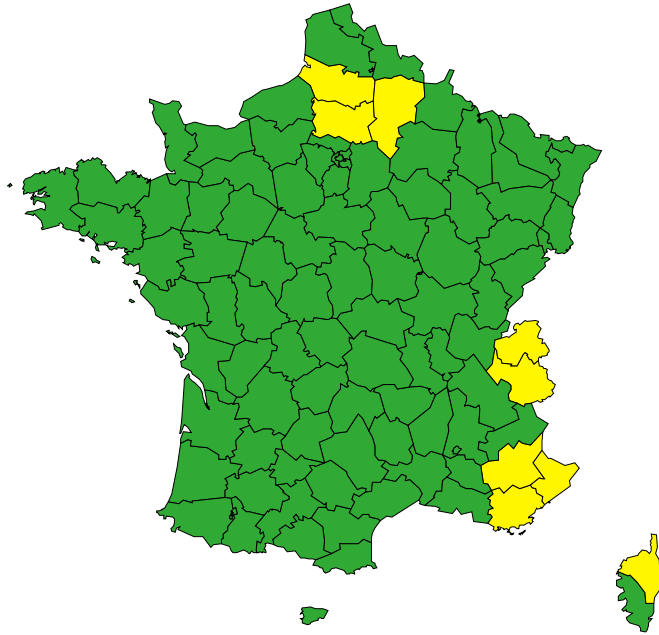

Vigilance météorologique et crues pour aujourd'hui lundi 22 avril

Émise le lundi 22 avril 2024 à 16h01

► Définition des couleurs de la Vigilance

9 départements en Jaune

► Conséquences et conseils de comportements

Aujourd'hui lundi 22 avril 2024
00 03 06 09 12 15 18 21 00

Vigilance météorologique et crues pour demain mardi 23 avril

Émise le lundi 22 avril 2024 à 16h01

► Définition des couleurs de la Vigilance

13 départements en Jaune

Épisode de neige en moyenne montagne, sur la chaîne des Pyrénées, lié à un passage perturbé peu actif mardi.

► Conséquences et conseils de comportements

Demain mardi 23 avril 2024

00 03 06 09 12 15 18 21 00