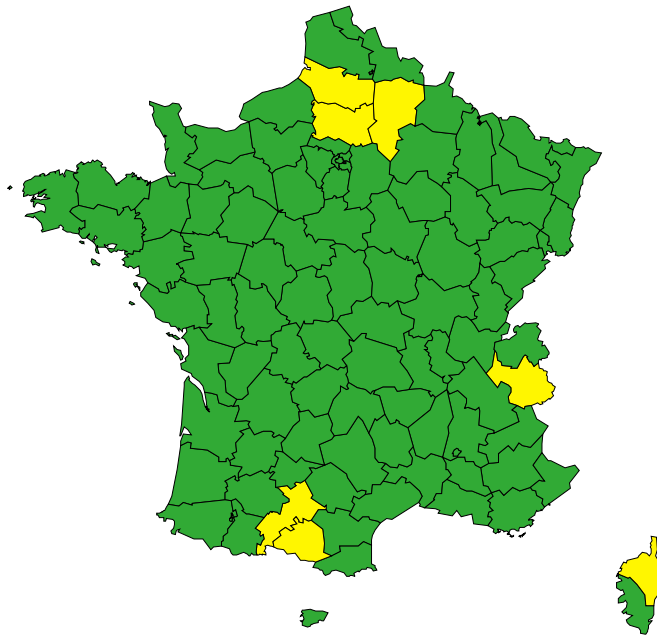

Vigilance météorologique et crues pour aujourd'hui mardi 23 avril

Émise le mardi 23 avril 2024 à 06h00

► Définition des couleurs de la Vigilance

13 départements en Jaune

► Conséquences et conseils de comportements

Aujourd'hui mardi 23 avril 2024
00 03 06 09 12 15 18 21 00

Vigilance météorologique et crues pour demain mercredi 24 avril

Émise le mardi 23 avril 2024 à 06h00

► Définition des couleurs de la Vigilance

7 départements en Jaune