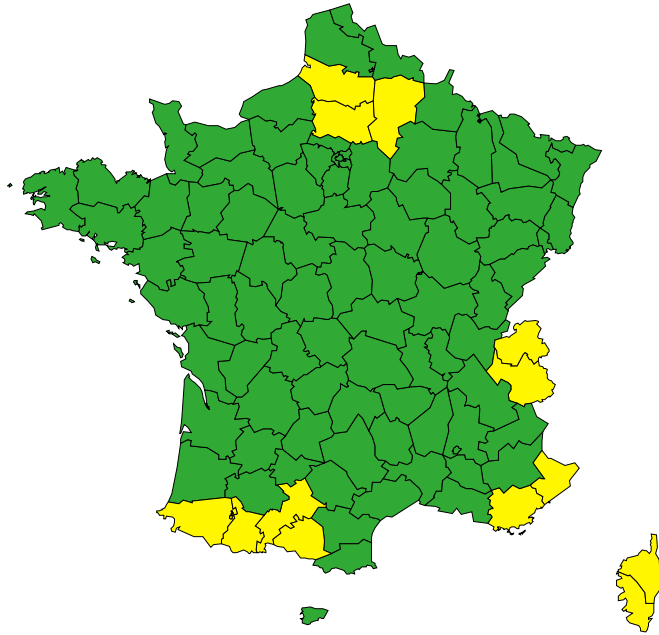

Vigilance météorologique et crues pour aujourd'hui mardi 23 avril

Émise le mardi 23 avril 2024 à 06h00

► Définition des couleurs de la Vigilance

13 départements en Jaune

► Conséquences et conseils de comportements

Aujourd'hui mardi 23 avril 2024
00 03 06 09 12 15 18 21 00

Vigilance météorologique et crues pour demain mercredi 24 avril

Émise le mardi 23 avril 2024 à 06h00

► Définition des couleurs de la Vigilance

7 départements en Jaune