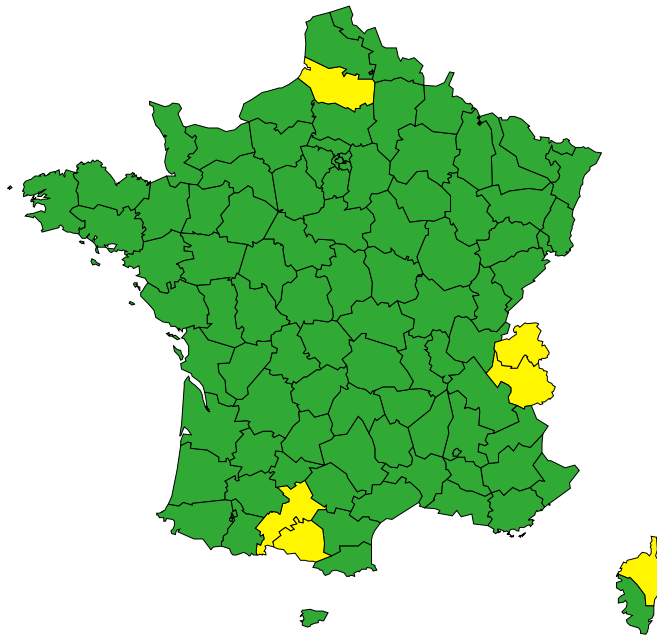

# Vigilance météorologique et crues pour aujourd'hui mardi 23 avril

Émise le mardi 23 avril 2024 à 16h00

► Définition des couleurs de la Vigilance

12 départements en Jaune

► Conséquences et conseils de comportements

# Vigilance météorologique et crues pour demain mercredi 24 avril

Émise le mardi 23 avril 2024 à 16h00

► Définition des couleurs de la Vigilance

6 départements en Jaune

► Conséquences et conseils de comportements