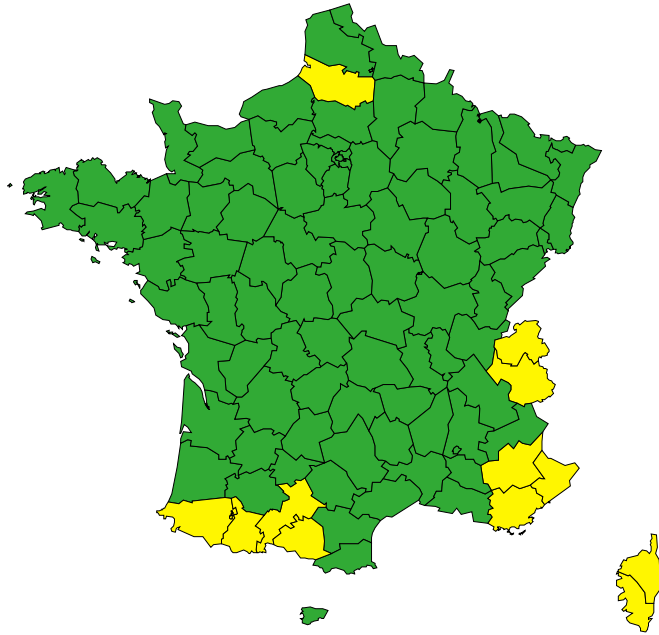

# Vigilance météorologique et crues pour aujourd'hui mardi 23 avril

Émise le mardi 23 avril 2024 à 16h00

► Définition des couleurs de la Vigilance

12 départements en Jaune

► Conséquences et conseils de comportements

# Vigilance météorologique et crues pour demain mercredi 24 avril

Émise le mardi 23 avril 2024 à 16h00

► Définition des couleurs de la Vigilance

6 départements en Jaune

► Conséquences et conseils de comportements