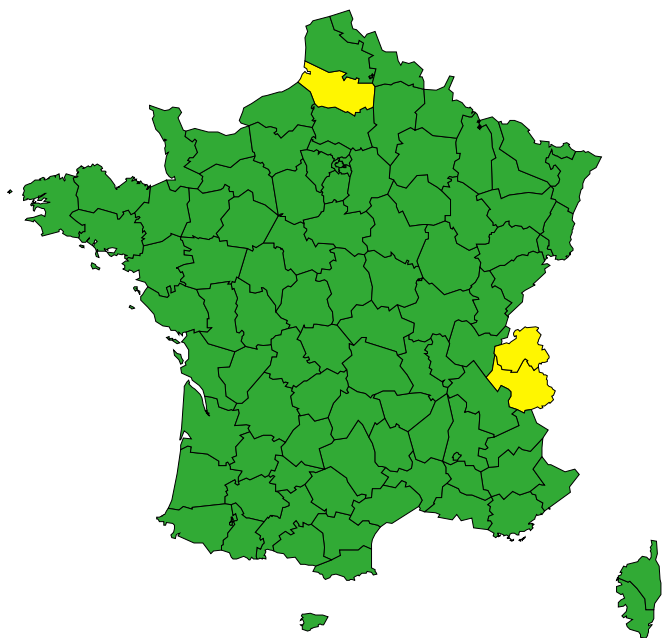

# Vigilance météorologique et crues pour aujourd'hui mercredi 24 avril

Émise le mercredi 24 avril 2024 à 06h01

► Définition des couleurs de la  
Vigilance

3 départements en Jaune

► Conséquences et conseils de comportements

Aujourd'hui mercredi 24 avril 2024  
00 03 06 09 12 15 18 21 00

 Crues

[Chronologie détaillée : voir VIGICRUES](#)

 Avalanches

# Vigilance météorologique et crues pour demain jeudi 25 avril

Émise le mercredi 24 avril 2024 à 06h01

► Définition des couleurs de la  
Vigilance

3 départements en Jaune

► Conséquences et conseils de comportements