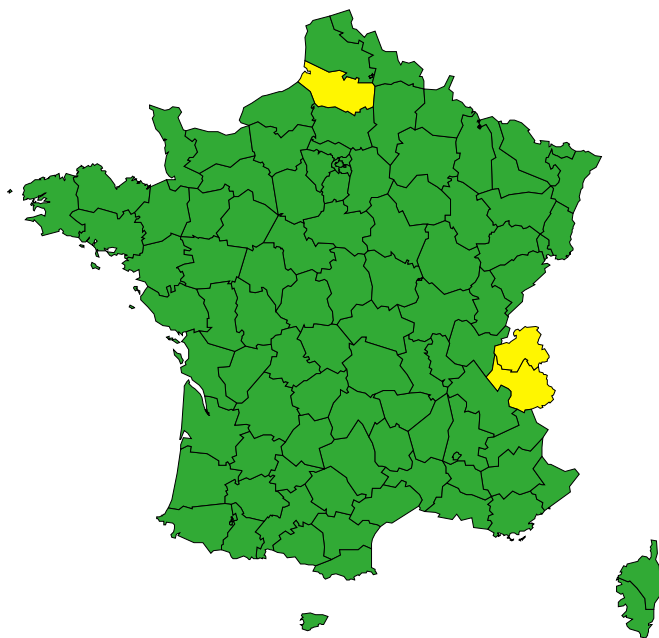

# Vigilance météorologique et crues pour aujourd'hui mercredi 24 avril

Émise le mercredi 24 avril 2024 à 06h01

► Définition des couleurs de la  
Vigilance

3 départements en Jaune

► Conséquences et conseils de comportements

Aujourd'hui mercredi 24 avril 2024  
00 03 06 09 12 15 18 21 00

 Crues

[Chronologie détaillée : voir VIGICRUES](#)

 Avalanches

# Vigilance météorologique et crues pour demain jeudi 25 avril

Émise le mercredi 24 avril 2024 à 06h01

► Définition des couleurs de la  
Vigilance

3 départements en Jaune

► Conséquences et conseils de comportements