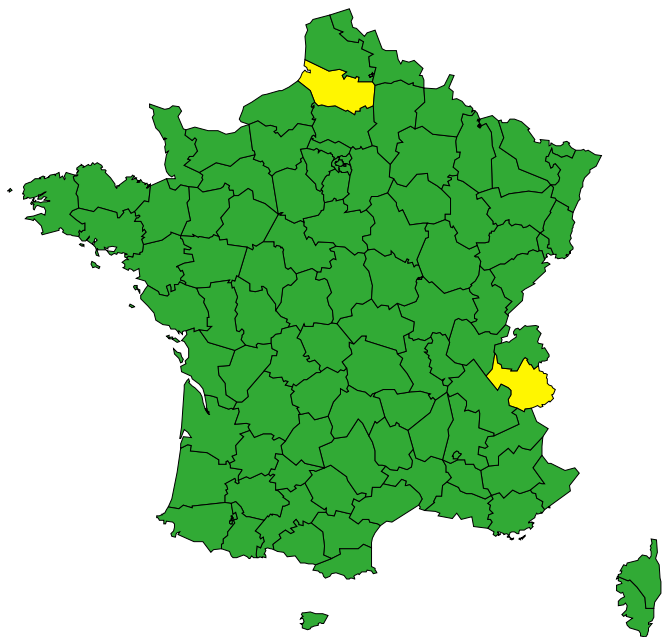

Vigilance météorologique et crues pour aujourd'hui mercredi 24 avril

Émise le mercredi 24 avril 2024 à 16h00

► Définition des couleurs de la Vigilance

2 départements en Jaune

► Conséquences et conseils de comportements

Aujourd'hui mercredi 24 avril 2024
00 03 06 09 12 15 18 21 00

Crues

[Chronologie détaillée : voir VIGICRUES](#)

Avalanches

Vigilance météorologique et crues pour demain jeudi 25 avril

Émise le mercredi 24 avril 2024 à 16h00