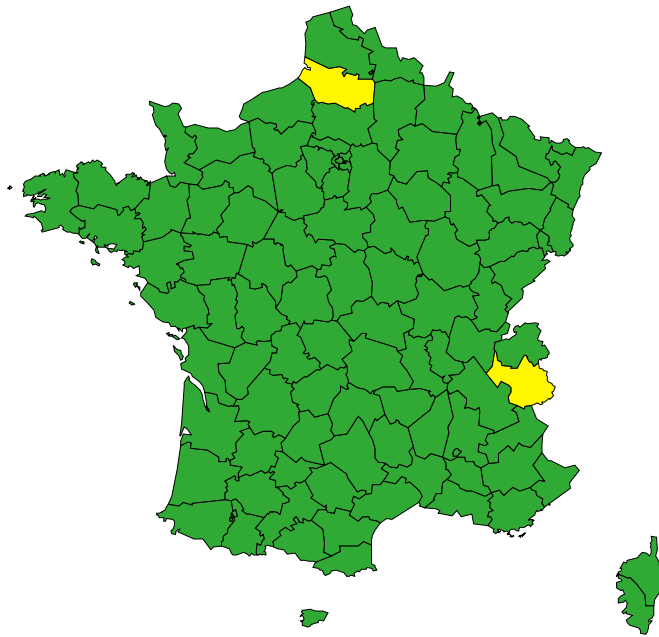

Vigilance météorologique et crues pour aujourd'hui mercredi 24 avril

Émise le mercredi 24 avril 2024 à 16h00

► Définition des couleurs de la Vigilance

2 départements en Jaune

► Conséquences et conseils de comportements

Aujourd'hui mercredi 24 avril 2024
00 03 06 09 12 15 18 21 00

Crues

[Chronologie détaillée : voir VIGICRUES](#)

Avalanches

Vigilance météorologique et crues pour demain jeudi 25 avril

Émise le mercredi 24 avril 2024 à 16h00

► Définition des couleurs de la Vigilance

2 départements en Jaune

► Conséquences et conseils de comportements

Demain jeudi 25 avril 2024

00 03 06 09 12 15 18 21 00

Crues

[Chronologie détaillée : voir VIGICRUES](#)