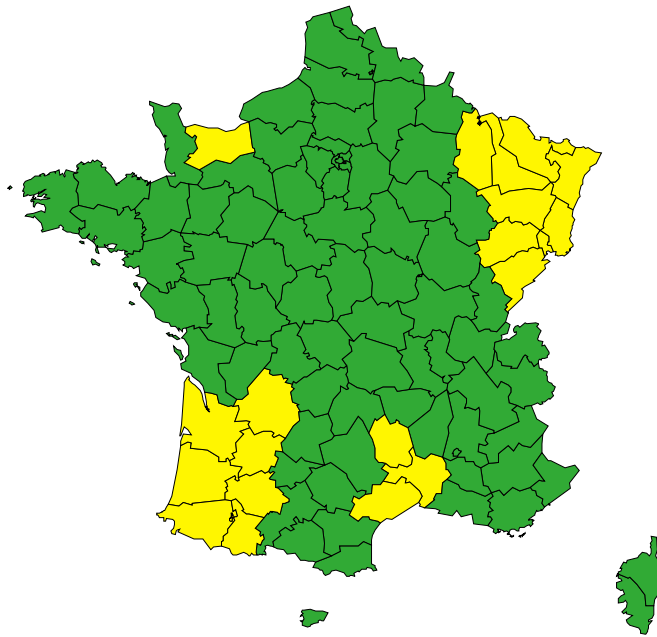

# Vigilance météorologique et crues pour aujourd'hui lundi 13 mai

Émise le lundi 13 mai 2024 à 06h10

39 départements en Jaune

► Définition des couleurs de la  
Vigilance

► Conséquences et conseils de comportements

Aujourd'hui lundi 13 mai 2024  
00 03 06 09 12 15 18 21 00

# Vigilance météorologique et crues pour demain mardi 14 mai

Émise le lundi 13 mai 2024 à 06h10

► Définition des couleurs de la Vigilance

20 départements en Jaune

► Conséquences et conseils de comportements