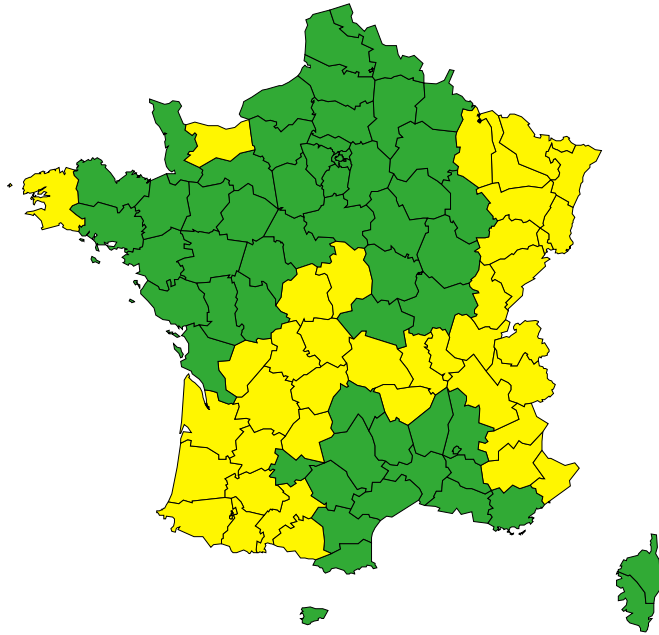

# Vigilance météorologique et crues pour aujourd'hui lundi 13 mai

Émise le lundi 13 mai 2024 à 06h10

39 départements en Jaune

► Définition des couleurs de la  
Vigilance

► Conséquences et conseils de comportements

Aujourd'hui lundi 13 mai 2024  
00 03 06 09 12 15 18 21 00

# Vigilance météorologique et crues pour demain mardi 14 mai

Émise le lundi 13 mai 2024 à 06h10

► Définition des couleurs de la Vigilance

20 départements en Jaune

► Conséquences et conseils de comportements