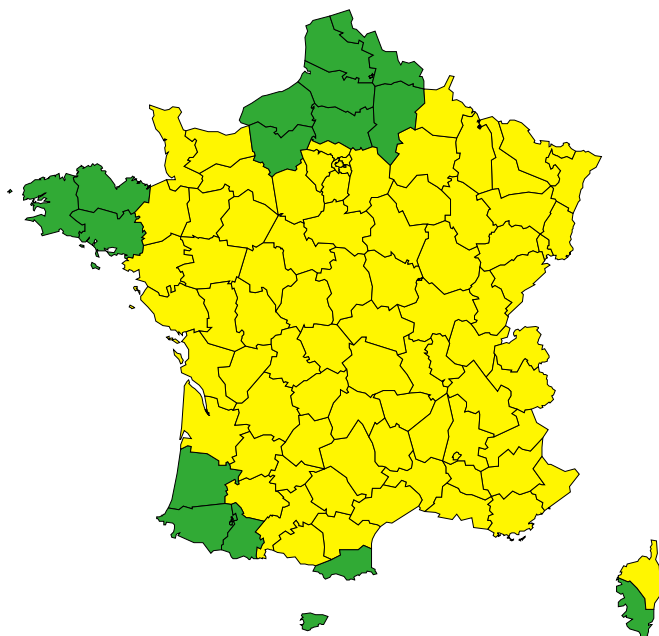

Vigilance météorologique et crues pour aujourd'hui mercredi 15 mai

Émise le mercredi 15 mai 2024 à 06h00

► Définition des couleurs de la Vigilance

81 départements en Jaune

► Conséquences et conseils de comportements

Aujourd'hui mercredi 15 mai 2024
00 03 06 09 12 15 18 21 00

Vigilance météorologique et crues pour demain jeudi 16 mai

Émise le mercredi 15 mai 2024 à 06h00

► Définition des couleurs de la Vigilance

29 départements en Jaune

► Conséquences et conseils de comportements

Demain jeudi 16 mai 2024

00 03 06 09 12 15 18 21 00

Crues

[Chronologie détaillée : voir VIGICRUES](#)

Orages

Avalanches