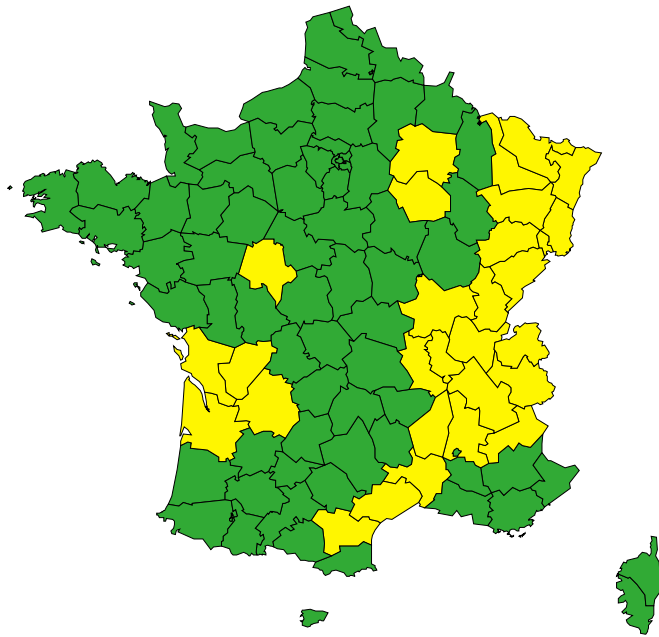

Vigilance météorologique et crues pour aujourd'hui mercredi 15 mai

Émise le mercredi 15 mai 2024 à 06h00

► Définition des couleurs de la Vigilance

81 départements en Jaune

► Conséquences et conseils de comportements

Aujourd'hui mercredi 15 mai 2024
00 03 06 09 12 15 18 21 00

Vigilance météorologique et crues pour demain jeudi 16 mai

Émise le mercredi 15 mai 2024 à 06h00

► Définition des couleurs de la Vigilance

29 départements en Jaune

► Conséquences et conseils de comportements

Demain jeudi 16 mai 2024

00 03 06 09 12 15 18 21 00

Crues

[Chronologie détaillée : voir VIGICRUES](#)

Orages

Avalanches