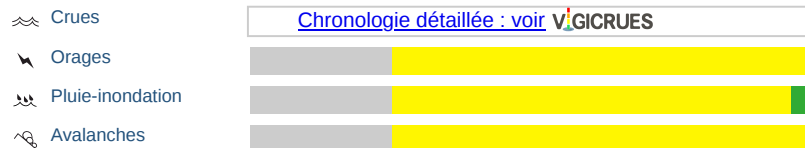

Vigilance météorologique et crues pour aujourd'hui mercredi 15 mai

Émise le mercredi 15 mai 2024 à 06h00

► Définition des couleurs de la Vigilance

81 départements en Jaune

► Conséquences et conseils de comportements

Aujourd'hui mercredi 15 mai 2024
00 03 06 09 12 15 18 21 00

Vigilance météorologique et crues pour demain jeudi 16 mai

Émise le mercredi 15 mai 2024 à 06h00

► Définition des couleurs de la Vigilance

29 départements en Jaune

► Conséquences et conseils de comportements

Demain jeudi 16 mai 2024

00 03 06 09 12 15 18 21 00

Crues

[Chronologie détaillée : voir VIGICRUES](#)

Orages

Avalanches