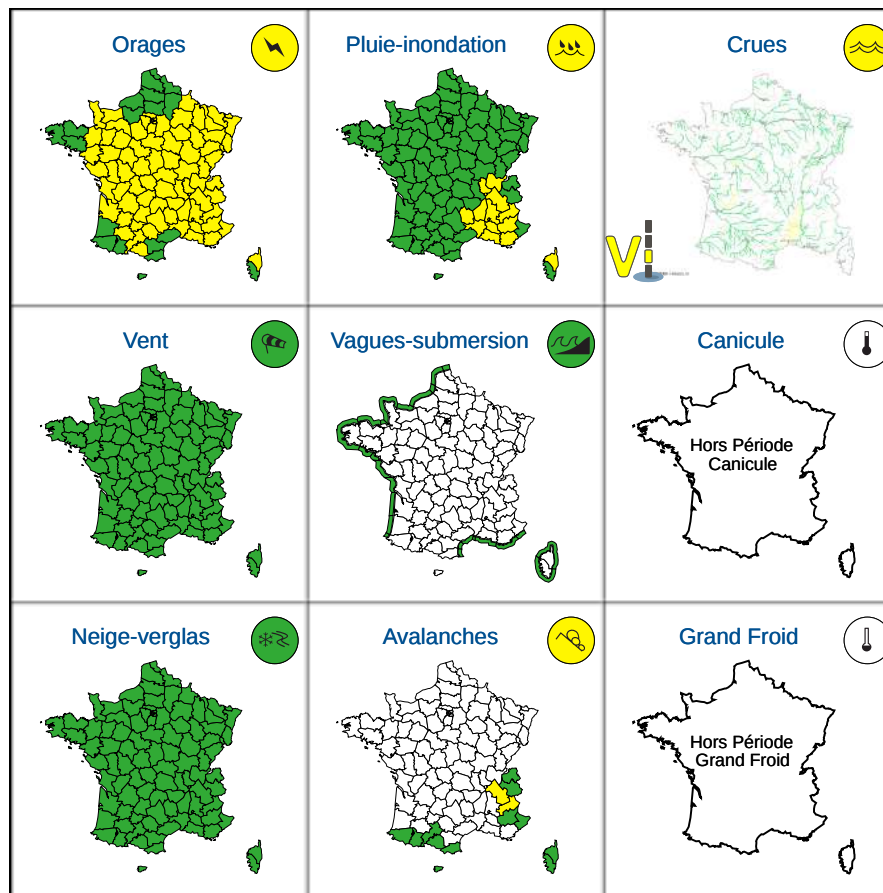

Vigilance météorologique et crues pour aujourd'hui mercredi 15 mai

Émise le mercredi 15 mai 2024 à 06h00

► Définition des couleurs de la Vigilance

81 départements en Jaune

► Conséquences et conseils de comportements

Aujourd'hui mercredi 15 mai 2024
00 03 06 09 12 15 18 21 00

Vigilance météorologique et crues pour demain jeudi 16 mai

Émise le mercredi 15 mai 2024 à 06h00

► Définition des couleurs de la Vigilance

29 départements en Jaune

► Conséquences et conseils de comportements

Demain jeudi 16 mai 2024

00 03 06 09 12 15 18 21 00

Crues

[Chronologie détaillée : voir VIGICRUES](#)

Orages

Avalanches