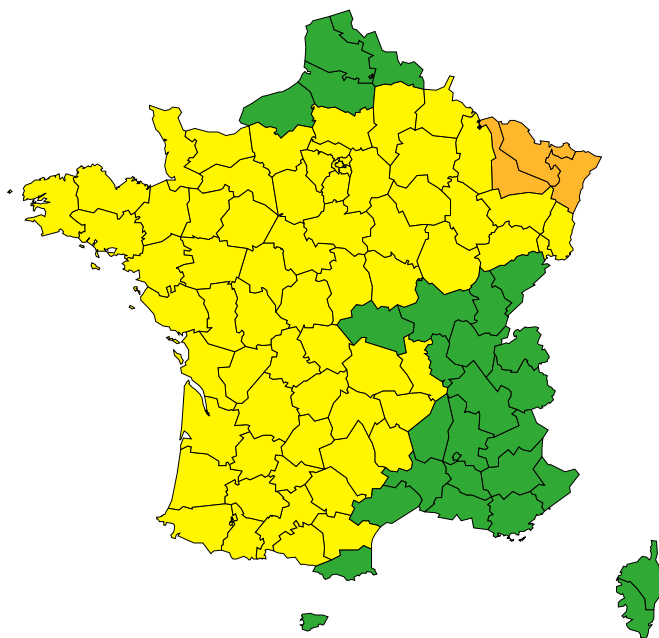

# Vigilance météorologique et crues pour aujourd'hui samedi 18 mai

Émise le samedi 18 mai 2024 à 22h03

► Définition des couleurs de la Vigilance

3 départements en Orange  
5 départements en Jaune

Crue exceptionnelle sur les Niefs (département de la Moselle).

Crues importantes sur plusieurs cours d'eau du nord-est du pays.

Consultez [www.vigicrues.gouv.fr](http://www.vigicrues.gouv.fr)

► Conséquences et conseils de comportements

Aujourd'hui samedi 18 mai 2024

00 03 06 09 12 15 18 21 00

Crues

[Chronologie détaillée : voir VIGICRUES](#)

Orages

# Vigilance météorologique et crues pour demain dimanche 19 mai

Émise le samedi 18 mai 2024 à 22h03

► Définition des couleurs de la Vigilance

3 départements en Orange  
67 départements en Jaune

Crue exceptionnelle sur les Niefs (département de la Moselle).