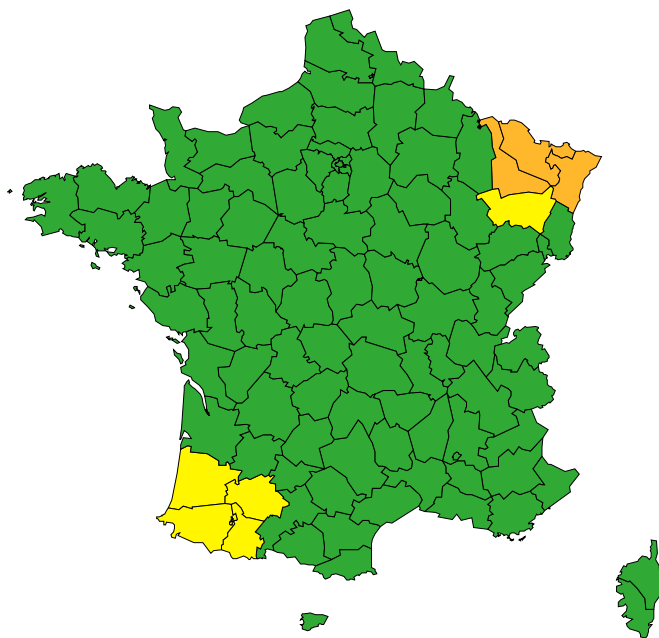

# Vigilance météorologique et crues pour aujourd'hui samedi 18 mai

Émise le samedi 18 mai 2024 à 22h03

► Définition des couleurs de la Vigilance

3 départements en Orange  
5 départements en Jaune

Crue exceptionnelle sur les Niefs (département de la Moselle).

Crues importantes sur plusieurs cours d'eau du nord-est du pays.

Consultez [www.vigicrues.gouv.fr](http://www.vigicrues.gouv.fr)

► Conséquences et conseils de comportements

Aujourd'hui samedi 18 mai 2024

00 03 06 09 12 15 18 21 00

Crues

[Chronologie détaillée : voir VIGICRUES](#)

Orages

Crues importantes sur plusieurs cours d'eau du nord-est du pays.

Consultez [www.vigicrues.gouv.fr](http://www.vigicrues.gouv.fr)

► Conséquences et conseils de comportements

Demain dimanche 19 mai 2024  
00 03 06 09 12 15 18 21 00