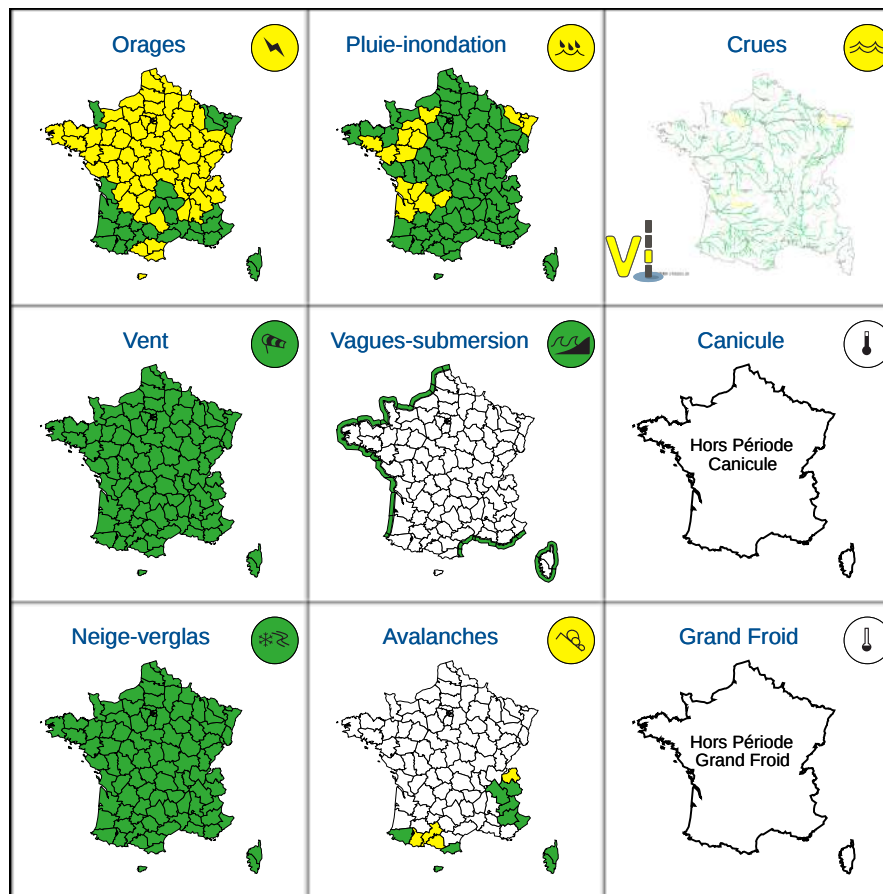

Vigilance météorologique et crues pour aujourd'hui mardi 21 mai

Émise le mardi 21 mai 2024 à 10h01

► Définition des couleurs de la Vigilance

75 départements en Jaune et l'Andorre

► Conséquences et conseils de comportements

Aujourd'hui mardi 21 mai 2024

00 03 06 09 12 15 18 21 00

Vigilance météorologique et crues pour demain mercredi 22 mai

Émise le mardi 21 mai 2024 à 10h01

► Définition des couleurs de la Vigilance

26 départements en Jaune

► Conséquences et conseils de comportements

Demain mercredi 22 mai 2024

00 03 06 09 12 15 18 21 00

Crues

[Chronologie détaillée : voir VIGICRUES](#)

Orages

Avalanches