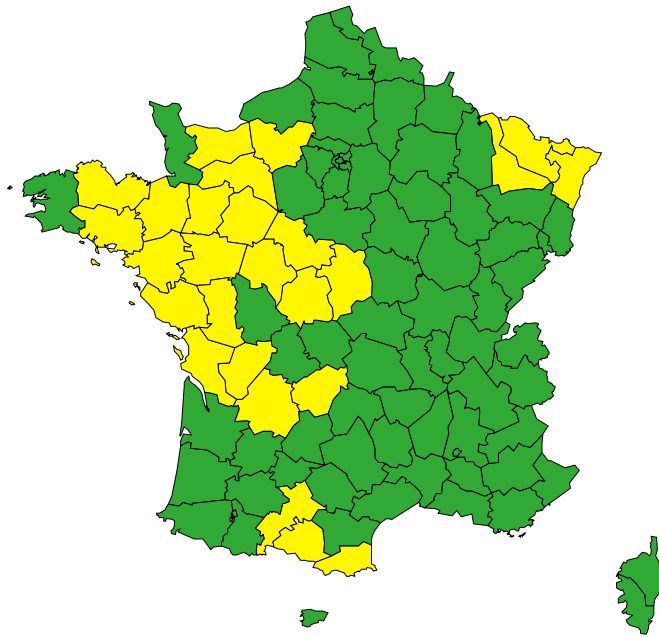

Vigilance météorologique et crues pour aujourd'hui mardi 21 mai

Émise le mardi 21 mai 2024 à 10h01

► Définition des couleurs de la Vigilance

75 départements en Jaune et l'Andorre

► Conséquences et conseils de comportements

Aujourd'hui mardi 21 mai 2024

00 03 06 09 12 15 18 21 00

Vigilance météorologique et crues pour demain mercredi 22 mai

Émise le mardi 21 mai 2024 à 10h01

► Définition des couleurs de la Vigilance

26 départements en Jaune

► Conséquences et conseils de comportements

Demain mercredi 22 mai 2024

00 03 06 09 12 15 18 21 00

Crues

[Chronologie détaillée : voir VIGICRUES](#)

Orages

Avalanches