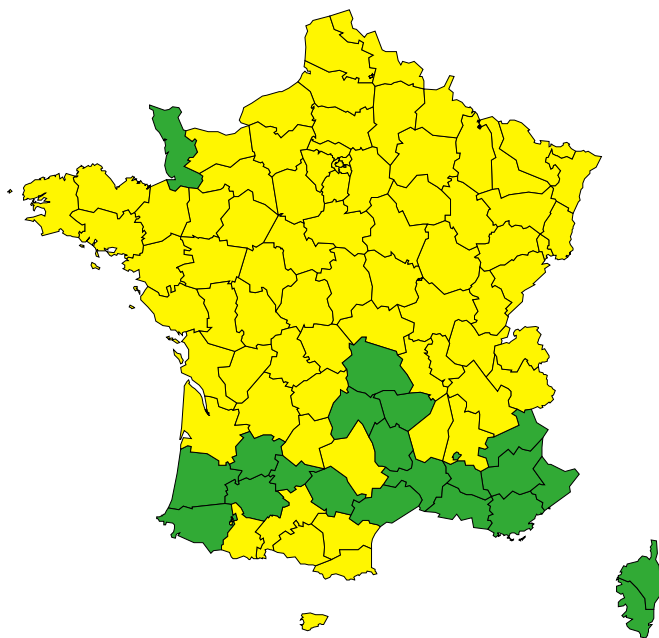

Vigilance météorologique et crues pour aujourd'hui mardi 21 mai

Émise le mardi 21 mai 2024 à 10h01

► Définition des couleurs de la Vigilance

75 départements en Jaune et l'Andorre

► Conséquences et conseils de comportements

Aujourd'hui mardi 21 mai 2024

00 03 06 09 12 15 18 21 00

Vigilance météorologique et crues pour demain mercredi 22 mai

Émise le mardi 21 mai 2024 à 10h01

► Définition des couleurs de la Vigilance

26 départements en Jaune

► Conséquences et conseils de comportements

Demain mercredi 22 mai 2024

00 03 06 09 12 15 18 21 00

Crues

[Chronologie détaillée : voir VIGICRUES](#)

Orages

Avalanches