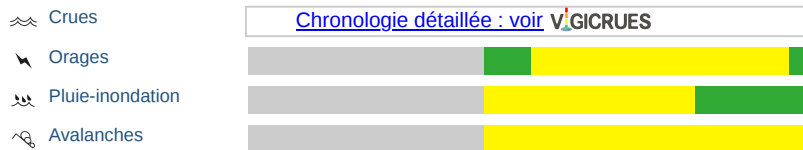

Vigilance météorologique et crues pour aujourd'hui mardi 21 mai

Émise le mardi 21 mai 2024 à 10h01

► Définition des couleurs de la Vigilance

75 départements en Jaune et l'Andorre

► Conséquences et conseils de comportements

Aujourd'hui mardi 21 mai 2024

00 03 06 09 12 15 18 21 00

Vigilance météorologique et crues pour demain mercredi 22 mai

Émise le mardi 21 mai 2024 à 10h01

► Définition des couleurs de la Vigilance

26 départements en Jaune