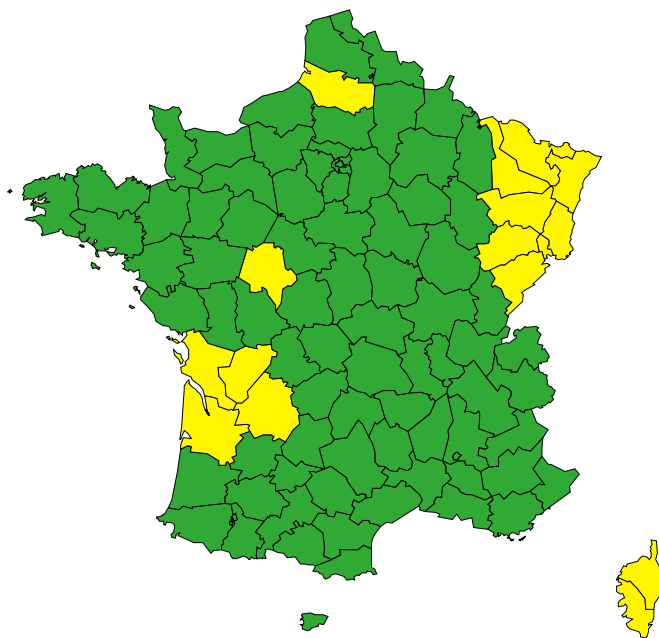

Vigilance météorologique et crues pour aujourd'hui samedi 25 mai

Émise le samedi 25 mai 2024 à 06h00

► Définition des couleurs de la Vigilance

16 départements en Jaune

► Conséquences et conseils de comportements

Aujourd'hui samedi 25 mai 2024

00 03 06 09 12 15 18 21 00

Crues

[Chronologie détaillée : voir VIGICRUES](#)

Orages

Vigilance météorologique et crues pour demain dimanche 26 mai

Émise le samedi 25 mai 2024 à 06h00

► Définition des couleurs de la
Vigilance

10 départements en Jaune

► Conséquences et conseils de comportements

Demain dimanche 26 mai 2024

00 03 06 09 12 15 18 21 00

Crues

[Chronologie détaillée : voir VIGICRUES](#)