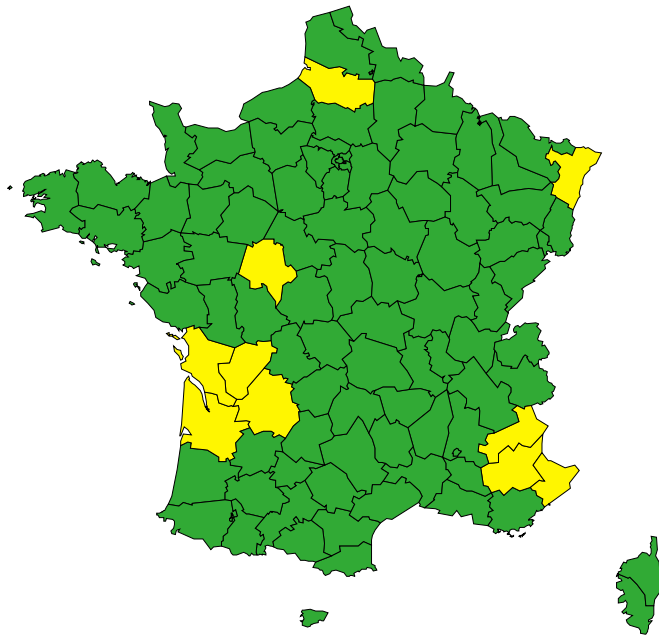

Vigilance météorologique et crues pour aujourd'hui samedi 25 mai

Émise le samedi 25 mai 2024 à 06h00

► Définition des couleurs de la Vigilance

16 départements en Jaune

► Conséquences et conseils de comportements

Aujourd'hui samedi 25 mai 2024

00 03 06 09 12 15 18 21 00

Crues

[Chronologie détaillée : voir VIGICRUES](#)

Orages

Vigilance météorologique et crues pour demain dimanche 26 mai

Émise le samedi 25 mai 2024 à 06h00

► Définition des couleurs de la
Vigilance

10 départements en Jaune

► Conséquences et conseils de comportements

Demain dimanche 26 mai 2024

00 03 06 09 12 15 18 21 00

Crues

[Chronologie détaillée : voir VIGICRUES](#)