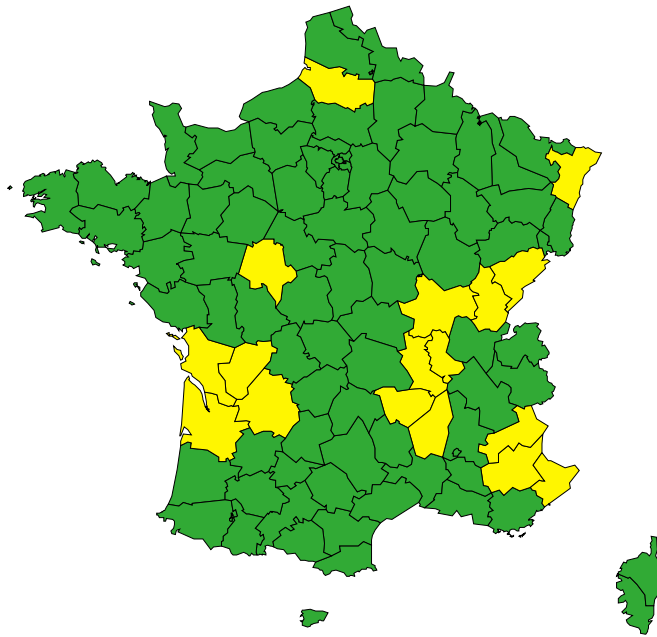

# Vigilance météorologique et crues pour aujourd'hui samedi 25 mai

Émise le samedi 25 mai 2024 à 16h01

► Définition des couleurs de la Vigilance

17 départements en Jaune

► Conséquences et conseils de comportements

Aujourd'hui samedi 25 mai 2024  
00 03 06 09 12 15 18 21 00

# Vigilance météorologique et crues pour demain dimanche 26 mai

Émise le samedi 25 mai 2024 à 16h01

► Définition des couleurs de la Vigilance

17 départements en Jaune

► Conséquences et conseils de comportements