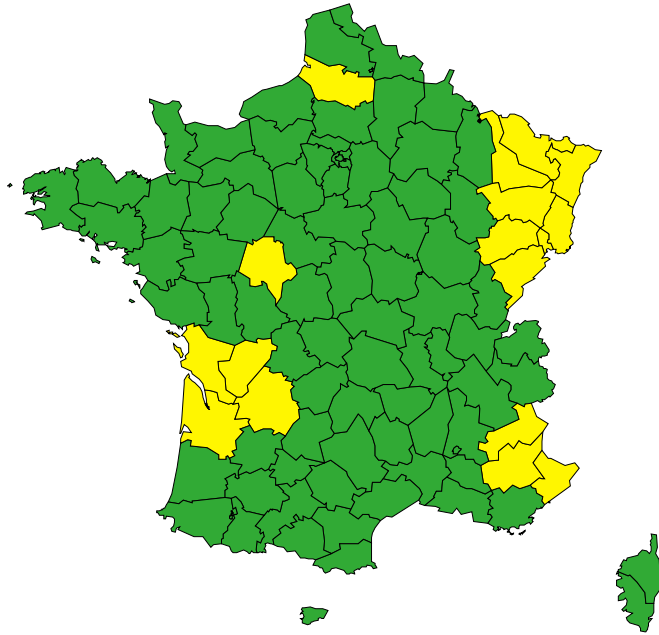

# Vigilance météorologique et crues pour aujourd'hui samedi 25 mai

Émise le samedi 25 mai 2024 à 16h01

► Définition des couleurs de la Vigilance

17 départements en Jaune

► Conséquences et conseils de comportements

Aujourd'hui samedi 25 mai 2024  
00 03 06 09 12 15 18 21 00

# Vigilance météorologique et crues pour demain dimanche 26 mai

Émise le samedi 25 mai 2024 à 16h01

► Définition des couleurs de la Vigilance

17 départements en Jaune

► Conséquences et conseils de comportements