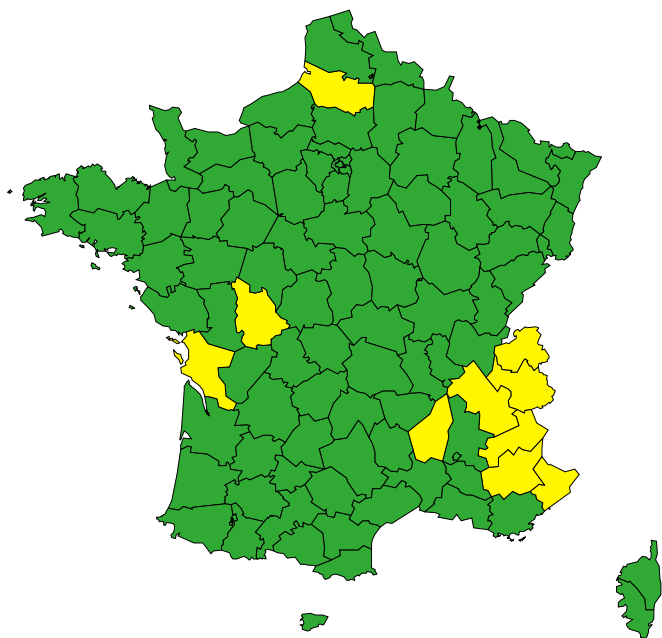

Vigilance météorologique et crues pour aujourd'hui lundi 27 mai

Émise le lundi 27 mai 2024 à 06h00

► Définition des couleurs de la Vigilance

26 départements en Jaune

► Conséquences et conseils de comportements

Aujourd'hui lundi 27 mai 2024

00 03 06 09 12 15 18 21 00

Vigilance météorologique et crues pour demain mardi 28 mai

Émise le lundi 27 mai 2024 à 06h00

► Définition des couleurs de la Vigilance

10 départements en Jaune