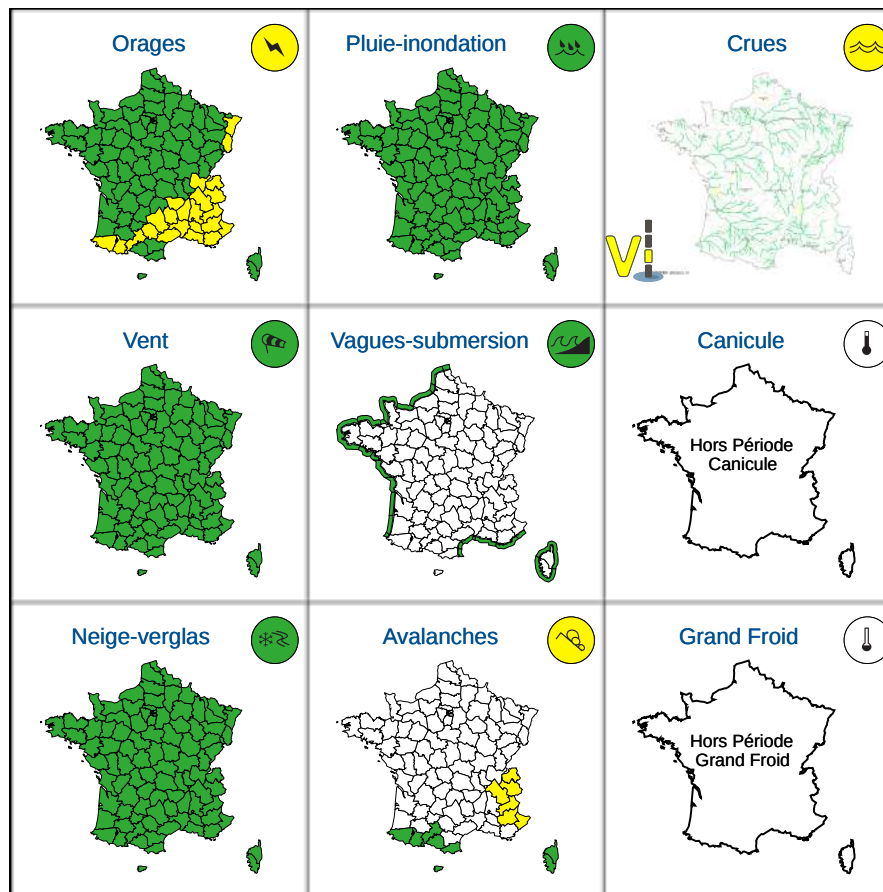

Vigilance météorologique et crues pour aujourd'hui lundi 27 mai

Émise le lundi 27 mai 2024 à 06h00

► Définition des couleurs de la Vigilance

26 départements en Jaune

► Conséquences et conseils de comportements

Aujourd'hui lundi 27 mai 2024

00 03 06 09 12 15 18 21 00

Vigilance météorologique et crues pour demain mardi 28 mai

Émise le lundi 27 mai 2024 à 06h00

► Définition des couleurs de la Vigilance

10 départements en Jaune