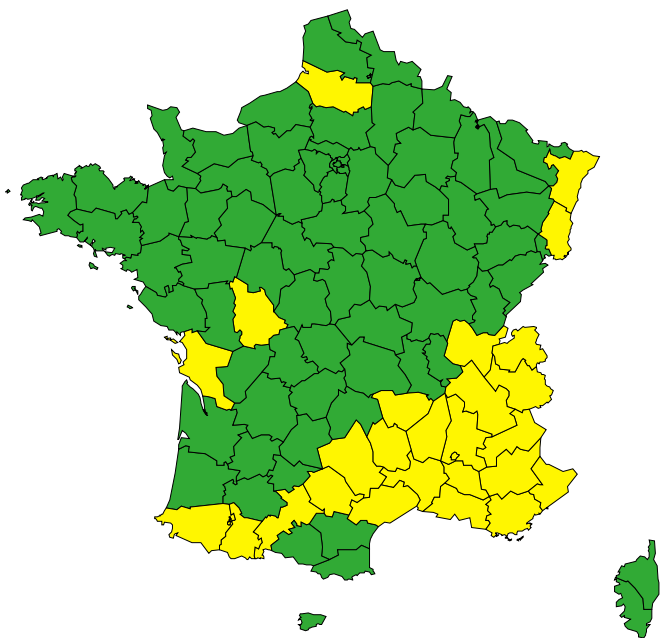

Vigilance météorologique et crues pour aujourd'hui lundi 27 mai

Émise le lundi 27 mai 2024 à 06h00

► Définition des couleurs de la Vigilance

26 départements en Jaune

► Conséquences et conseils de comportements

Aujourd'hui lundi 27 mai 2024

00 03 06 09 12 15 18 21 00

Vigilance météorologique et crues pour demain mardi 28 mai

Émise le lundi 27 mai 2024 à 06h00

► Définition des couleurs de la Vigilance

10 départements en Jaune

► Conséquences et conseils de comportements

Demain mardi 28 mai 2024

00 03 06 09 12 15 18 21 00

Crues

[Chronologie détaillée : voir VIGICRUES](#)

Avalanches