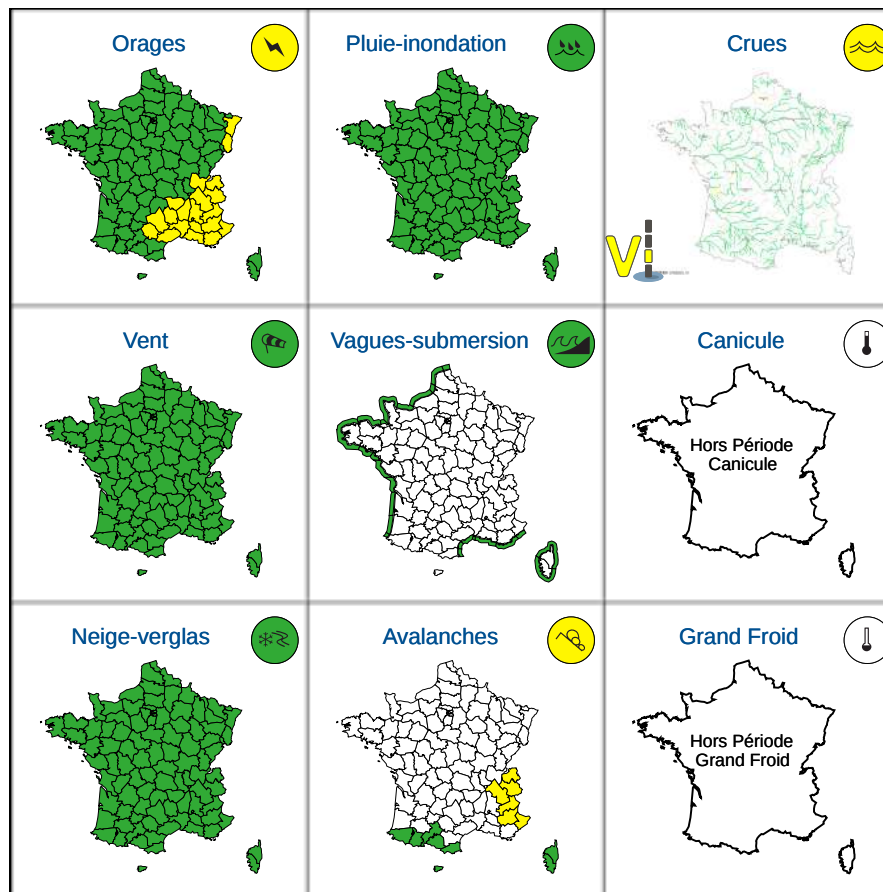

# Vigilance météorologique et crues pour aujourd'hui lundi 27 mai

Émise le lundi 27 mai 2024 à 10h01

► Définition des couleurs de la Vigilance

23 départements en Jaune

► Conséquences et conseils de comportements

Aujourd'hui lundi 27 mai 2024

00 03 06 09 12 15 18 21 00

# Vigilance météorologique et crues pour demain mardi 28 mai

Émise le lundi 27 mai 2024 à 10h01

► Définition des couleurs de la Vigilance

9 départements en Jaune

► Conséquences et conseils de comportements