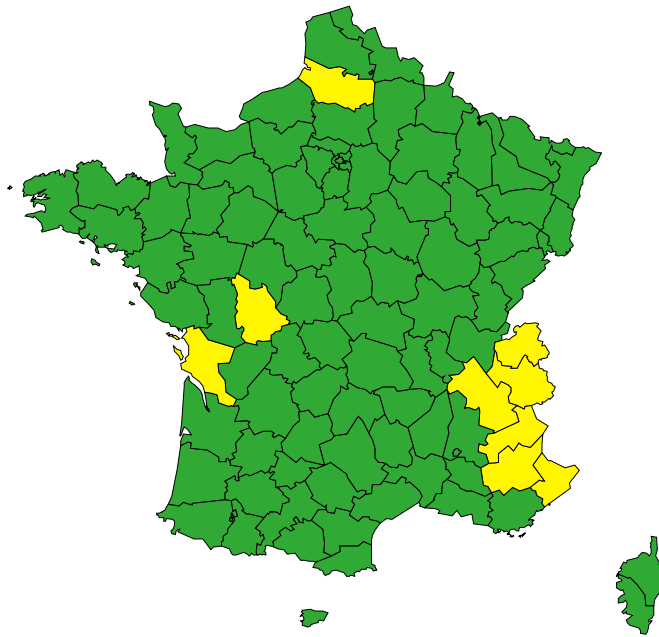

# Vigilance météorologique et crues pour aujourd'hui lundi 27 mai

Émise le lundi 27 mai 2024 à 10h01

► Définition des couleurs de la Vigilance

23 départements en Jaune

► Conséquences et conseils de comportements

Aujourd'hui lundi 27 mai 2024

00 03 06 09 12 15 18 21 00

# Vigilance météorologique et crues pour demain mardi 28 mai

Émise le lundi 27 mai 2024 à 10h01

► Définition des couleurs de la Vigilance

9 départements en Jaune

► Conséquences et conseils de comportements