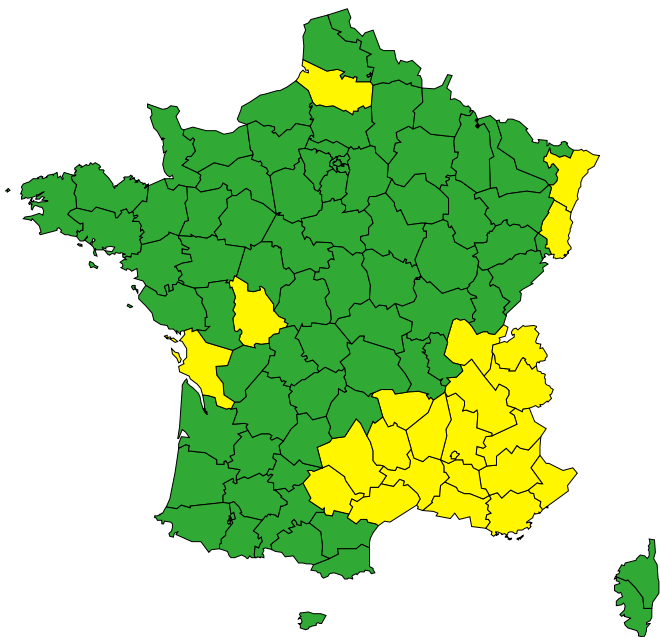

# Vigilance météorologique et crues pour aujourd'hui lundi 27 mai

Émise le lundi 27 mai 2024 à 10h01

► Définition des couleurs de la Vigilance

23 départements en Jaune

► Conséquences et conseils de comportements

Aujourd'hui lundi 27 mai 2024

00 03 06 09 12 15 18 21 00

# Vigilance météorologique et crues pour demain mardi 28 mai

Émise le lundi 27 mai 2024 à 10h01

► Définition des couleurs de la Vigilance

9 départements en Jaune

► Conséquences et conseils de comportements