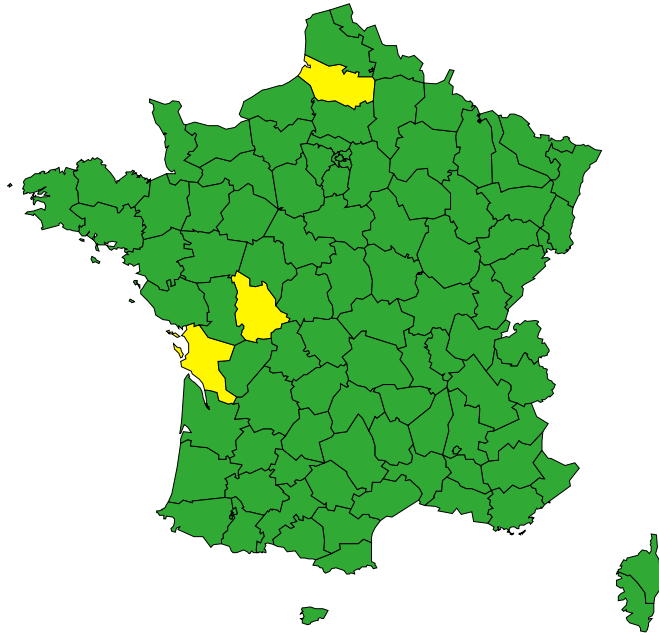

# Vigilance météorologique et crues pour aujourd'hui mardi 28 mai

Émise le mardi 28 mai 2024 à 06h00

► Définition des couleurs de la Vigilance

3 départements en Jaune

► Conséquences et conseils de comportements

Aujourd'hui mardi 28 mai 2024

00 03 06 09 12 15 18 21 00

Crues

[Chronologie détaillée : voir VIGICRUES](#)

# Vigilance météorologique et crues pour demain mercredi 29 mai

Émise le mardi 28 mai 2024 à 06h00

► Définition des couleurs de la  
Vigilance

3 départements en Jaune

► Conséquences et conseils de comportements