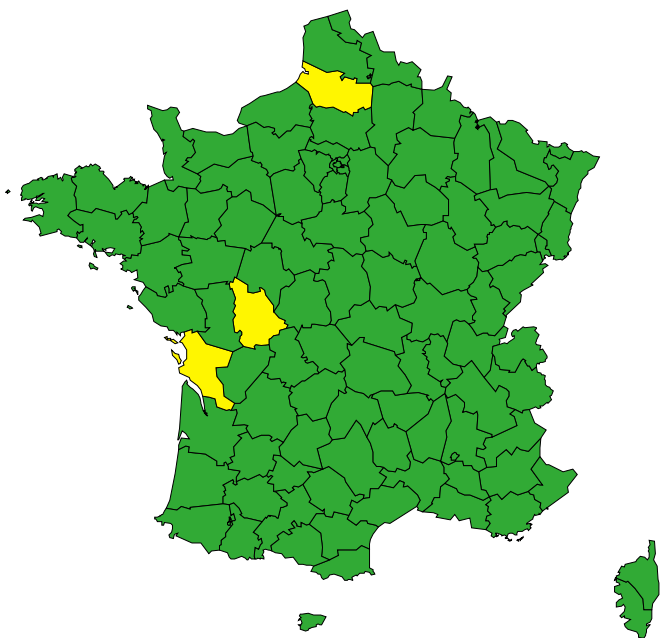

# Vigilance météorologique et crues pour aujourd'hui mardi 28 mai

Émise le mardi 28 mai 2024 à 06h00

► Définition des couleurs de la Vigilance

3 départements en Jaune

► Conséquences et conseils de comportements

Aujourd'hui mardi 28 mai 2024

00 03 06 09 12 15 18 21 00

Crues

[Chronologie détaillée : voir VIGICRUES](#)

# Vigilance météorologique et crues pour demain mercredi 29 mai

Émise le mardi 28 mai 2024 à 06h00

► Définition des couleurs de la  
Vigilance

3 départements en Jaune

► Conséquences et conseils de comportements