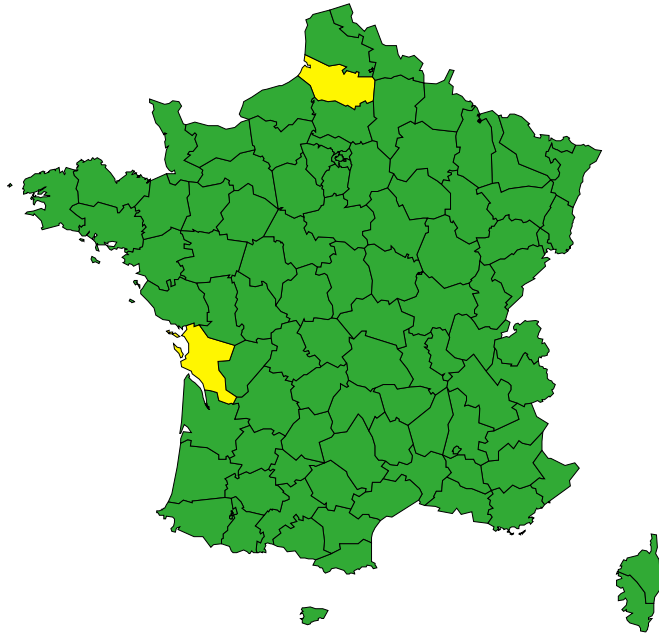

# Vigilance météorologique et crues pour aujourd'hui mardi 28 mai

Émise le mardi 28 mai 2024 à 10h01

► Définition des couleurs de la Vigilance

2 départements en Jaune

► Conséquences et conseils de comportements

Aujourd'hui mardi 28 mai 2024

00 03 06 09 12 15 18 21 00

Crues

[Chronologie détaillée : voir VIGICRUES](#)