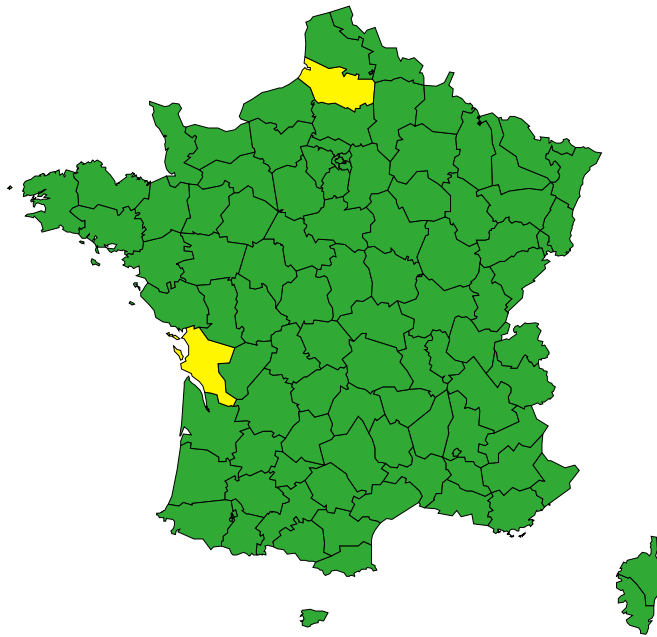

# Vigilance météorologique et crues pour aujourd'hui mardi 28 mai

Émise le mardi 28 mai 2024 à 10h01

► Définition des couleurs de la Vigilance

2 départements en Jaune

► Conséquences et conseils de comportements

Aujourd'hui mardi 28 mai 2024

00 03 06 09 12 15 18 21 00

Crues

[Chronologie détaillée : voir VIGICRUES](#)

# Vigilance météorologique et crues pour demain mercredi 29 mai

Émise le mardi 28 mai 2024 à 10h01

► Définition des couleurs de la Vigilance

2 départements en Jaune

► Conséquences et conseils de comportements