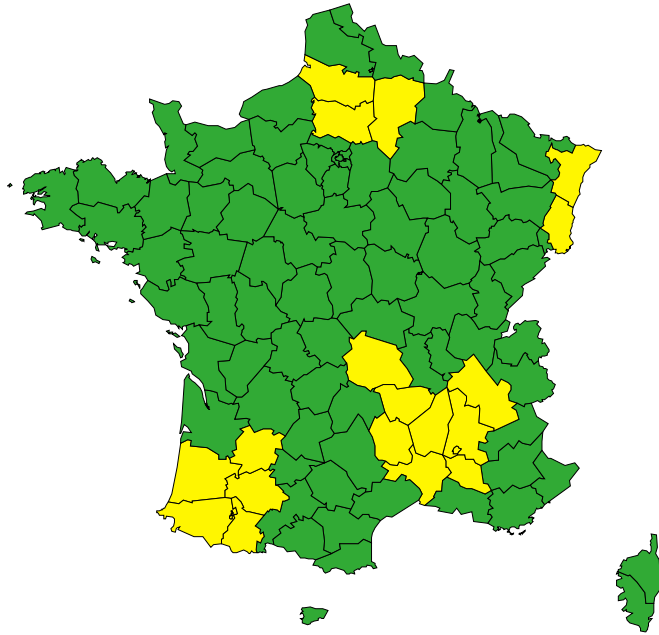

Vigilance météorologique et crues pour aujourd'hui lundi 10 juin

Émise le lundi 10 juin 2024 à 06h00

► Définition des couleurs de la Vigilance

18 départements en Jaune

► Conséquences et conseils de comportements

Aujourd'hui lundi 10 juin 2024
00 03 06 09 12 15 18 21 00

Crues

[Chronologie détaillée : voir VIGICRUES](#)

Vigilance météorologique et crues pour demain mardi 11 juin

Émise le lundi 10 juin 2024 à 06h00

► Définition des couleurs de la Vigilance

18 départements en Jaune

► Conséquences et conseils de comportements

Demain mardi 11 juin 2024

00 03 06 09 12 15 18 21 00

Crues

[Chronologie détaillée : voir VIGICRUES](#)