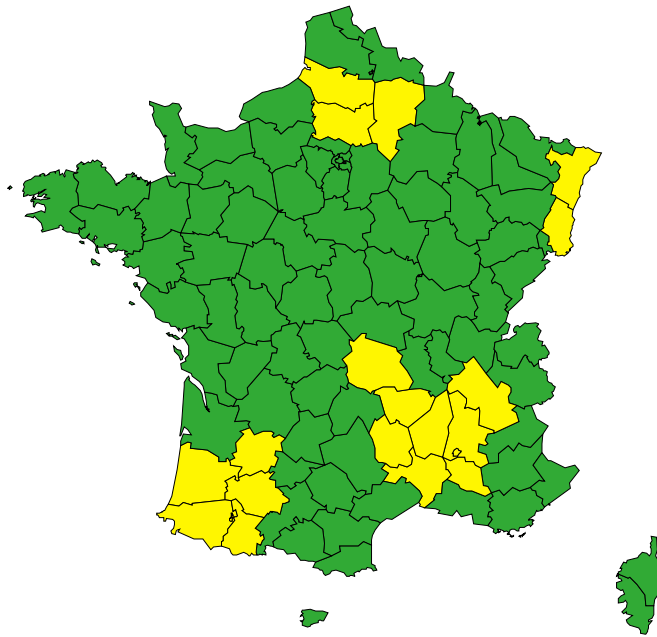

Vigilance météorologique et crues pour aujourd'hui lundi 10 juin

Émise le lundi 10 juin 2024 à 06h00

► Définition des couleurs de la Vigilance

18 départements en Jaune

► Conséquences et conseils de comportements

Aujourd'hui lundi 10 juin 2024
00 03 06 09 12 15 18 21 00

Crues

[Chronologie détaillée : voir VIGICRUES](#)

Vigilance météorologique et crues pour demain mardi 11 juin

Émise le lundi 10 juin 2024 à 06h00

► Définition des couleurs de la Vigilance

18 départements en Jaune

► Conséquences et conseils de comportements

Demain mardi 11 juin 2024

00 03 06 09 12 15 18 21 00

Crues

[Chronologie détaillée : voir VIGICRUES](#)