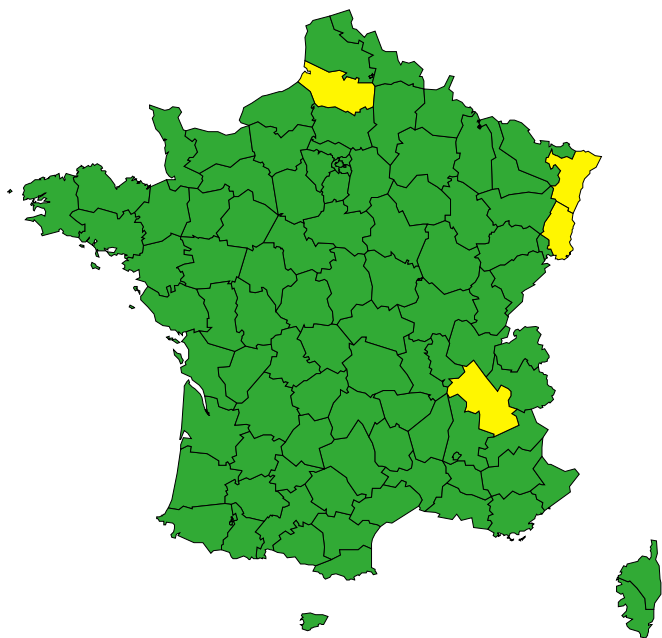

Vigilance météorologique et crues pour aujourd'hui lundi 10 juin

Émise le lundi 10 juin 2024 à 10h00

► Définition des couleurs de la Vigilance

4 départements en Jaune

► Conséquences et conseils de comportements

Aujourd'hui lundi 10 juin 2024
00 03 06 09 12 15 18 21 00

Crues

[Chronologie détaillée : voir VIGICRUES](#)

Vigilance météorologique et crues pour demain mardi 11 juin

Émise le lundi 10 juin 2024 à 10h00

► Définition des couleurs de la Vigilance