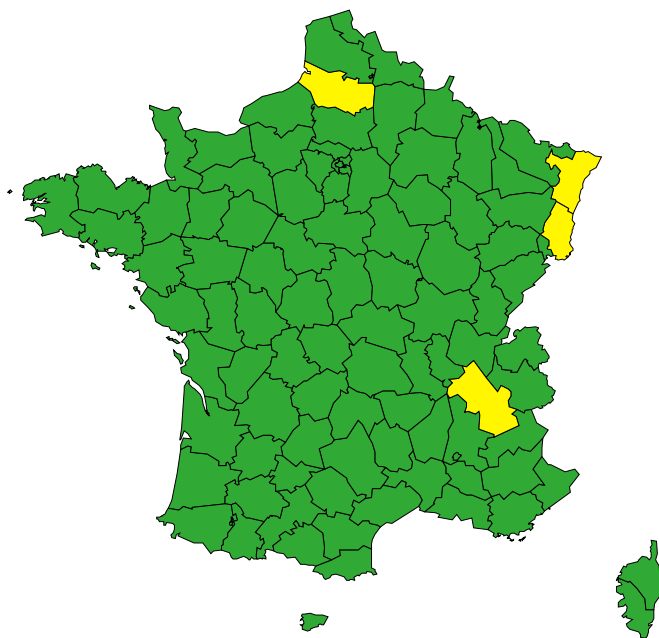

Vigilance météorologique et crues pour aujourd'hui lundi 10 juin

Émise le lundi 10 juin 2024 à 10h00

► Définition des couleurs de la Vigilance

4 départements en Jaune

► Conséquences et conseils de comportements

Aujourd'hui lundi 10 juin 2024
00 03 06 09 12 15 18 21 00

Crues

[Chronologie détaillée : voir VIGICRUES](#)

Vigilance météorologique et crues pour demain mardi 11 juin

Émise le lundi 10 juin 2024 à 10h00

► Définition des couleurs de la Vigilance

4 départements en Jaune

► Conséquences et conseils de comportements

Demain mardi 11 juin 2024

00 03 06 09 12 15 18 21 00

Crues

[Chronologie détaillée : voir VIGICRUES](#)