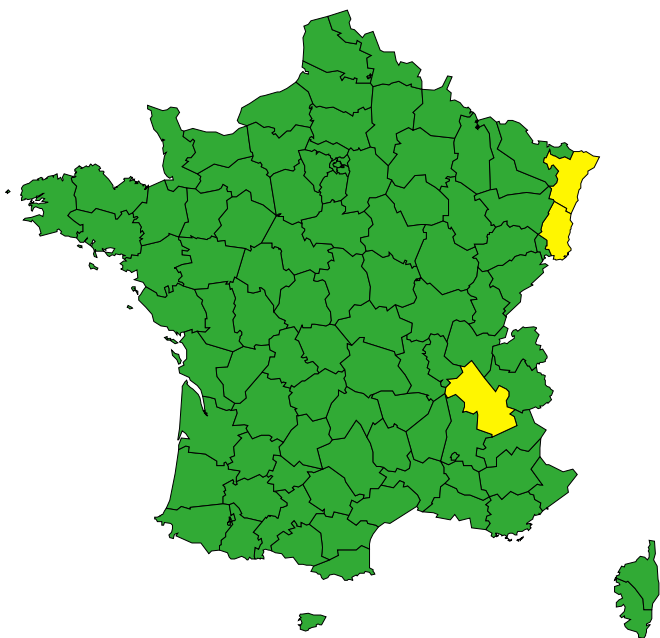

Vigilance météorologique et crues pour aujourd'hui mardi 11 juin

Émise le mardi 11 juin 2024 à 10h00

► Définition des couleurs de la Vigilance

20 départements en Jaune

► Conséquences et conseils de comportements

Aujourd'hui mardi 11 juin 2024

00 03 06 09 12 15 18 21 00

Crues

[Chronologie détaillée : voir VIGICRUES](#)

Orages

Vigilance météorologique et crues pour demain mercredi 12 juin

Émise le mardi 11 juin 2024 à 10h00

► Définition des couleurs de la Vigilance

3 départements en Jaune

► Conséquences et conseils de comportements

Demain mercredi 12 juin 2024
00 03 06 09 12 15 18 21 00

Crues

[Chronologie détaillée : voir VIGICRUES](#)