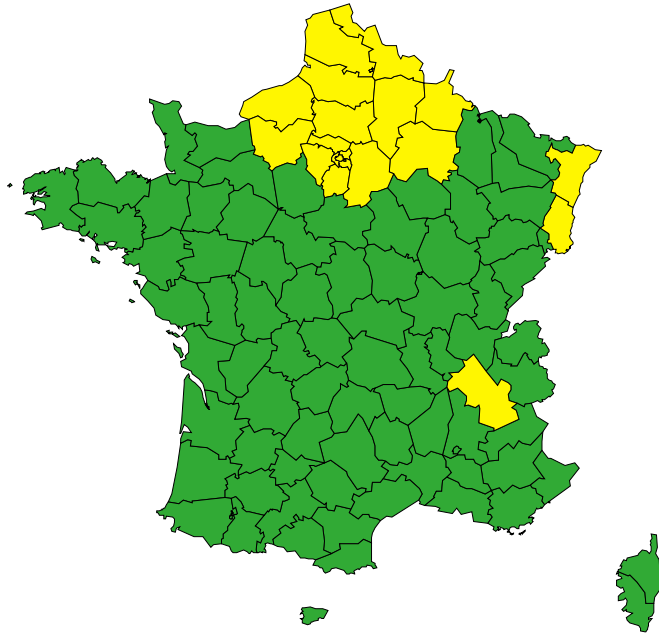

Vigilance météorologique et crues pour aujourd'hui mardi 11 juin

Émise le mardi 11 juin 2024 à 10h00

► Définition des couleurs de la Vigilance

20 départements en Jaune

► Conséquences et conseils de comportements

Aujourd'hui mardi 11 juin 2024

00 03 06 09 12 15 18 21 00

Crues

[Chronologie détaillée : voir VIGICRUES](#)

Orages

Vigilance météorologique et crues pour demain mercredi 12 juin

Émise le mardi 11 juin 2024 à 10h00

► Définition des couleurs de la Vigilance

3 départements en Jaune

► Conséquences et conseils de comportements

Demain mercredi 12 juin 2024
00 03 06 09 12 15 18 21 00

Crues

[Chronologie détaillée : voir VIGICRUES](#)