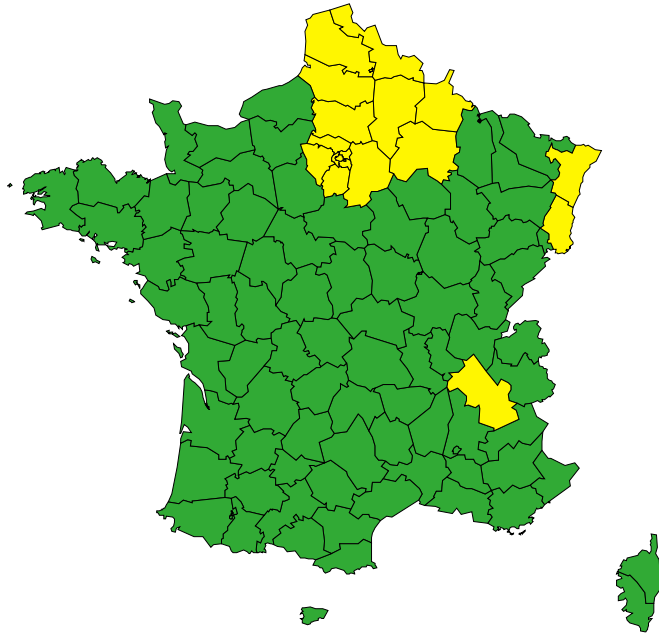

Vigilance météorologique et crues pour aujourd'hui mardi 11 juin

Émise le mardi 11 juin 2024 à 16h00

► Définition des couleurs de la Vigilance

18 départements en Jaune

► Conséquences et conseils de comportements

Aujourd'hui mardi 11 juin 2024

00 03 06 09 12 15 18 21 00

Crues

[Chronologie détaillée : voir VIGICRUES](#)

Orages

Vigilance météorologique et crues pour demain mercredi 12 juin

Émise le mardi 11 juin 2024 à 16h00

► Définition des couleurs de la
Vigilance

3 départements en Jaune

► Conséquences et conseils de comportements

Demain mercredi 12 juin 2024
00 03 06 09 12 15 18 21 00

Crues

[Chronologie détaillée : voir VIGICRUES](#)