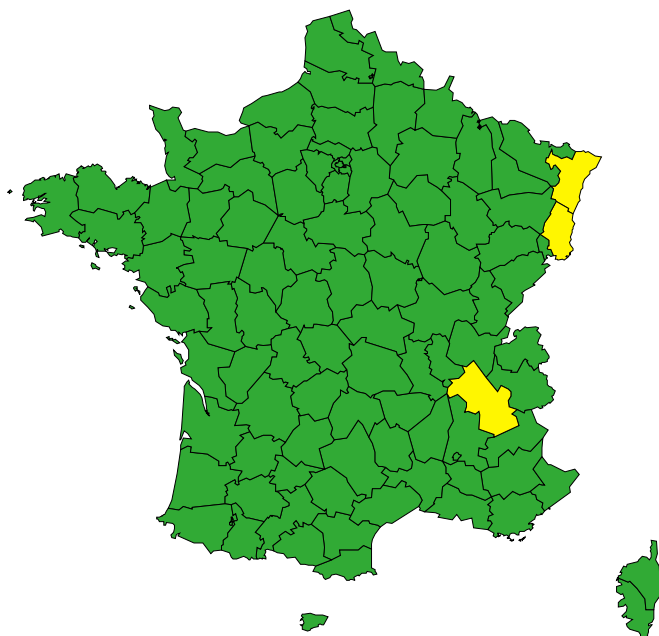

Vigilance météorologique et crues pour aujourd'hui mardi 11 juin

Émise le mardi 11 juin 2024 à 16h00

► Définition des couleurs de la Vigilance

18 départements en Jaune

► Conséquences et conseils de comportements

Aujourd'hui mardi 11 juin 2024

00 03 06 09 12 15 18 21 00

Crues

[Chronologie détaillée : voir VIGICRUES](#)

Orages

Vigilance météorologique et crues pour demain mercredi 12 juin

Émise le mardi 11 juin 2024 à 16h00

► Définition des couleurs de la
Vigilance

3 départements en Jaune

► Conséquences et conseils de comportements

Demain mercredi 12 juin 2024
00 03 06 09 12 15 18 21 00

Crues

[Chronologie détaillée : voir VIGICRUES](#)