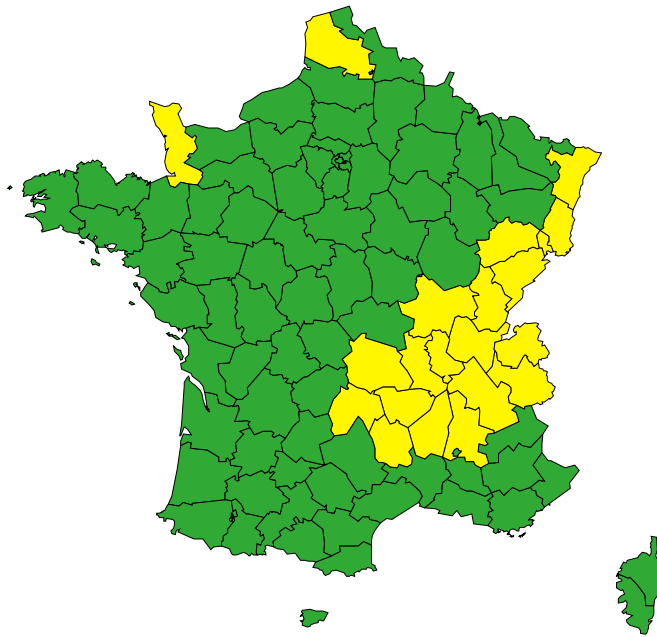

# Vigilance météorologique et crues pour aujourd'hui vendredi 14 juin

Émise le vendredi 14 juin 2024 à 06h00

► Définition des couleurs de la Vigilance

37 départements en Jaune

► Conséquences et conseils de comportements

Aujourd'hui vendredi 14 juin 2024  
00 03 06 09 12 15 18 21 00

# Vigilance météorologique et crues pour demain samedi 15 juin

Émise le vendredi 14 juin 2024 à 06h00

► Définition des couleurs de la Vigilance

21 départements en Jaune

► Conséquences et conseils de comportements