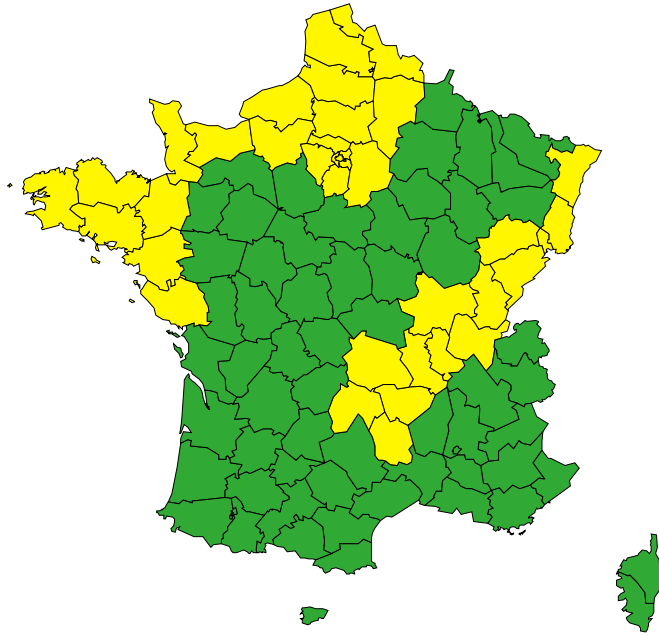

# Vigilance météorologique et crues pour aujourd'hui vendredi 14 juin

Émise le vendredi 14 juin 2024 à 06h00

► Définition des couleurs de la Vigilance

37 départements en Jaune

► Conséquences et conseils de comportements

Aujourd'hui vendredi 14 juin 2024  
00 03 06 09 12 15 18 21 00

# Vigilance météorologique et crues pour demain samedi 15 juin

Émise le vendredi 14 juin 2024 à 06h00

► Définition des couleurs de la Vigilance

21 départements en Jaune

► Conséquences et conseils de comportements