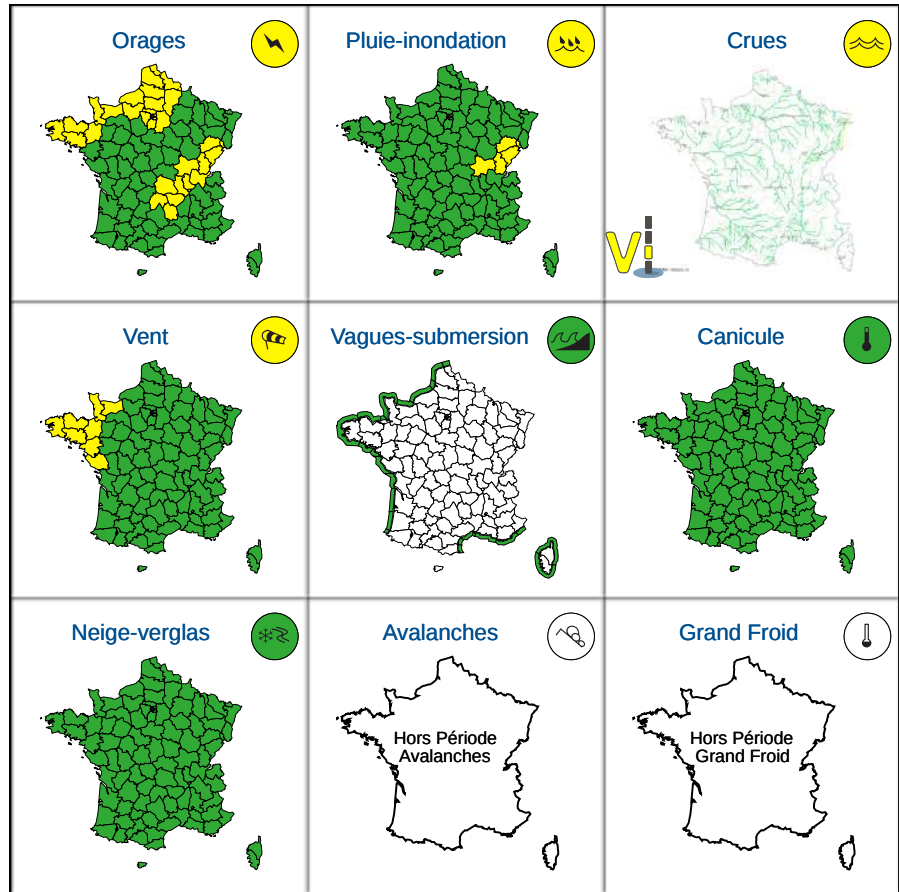

# Vigilance météorologique et crues pour aujourd'hui vendredi 14 juin

Émise le vendredi 14 juin 2024 à 06h00

► Définition des couleurs de la Vigilance

37 départements en Jaune

► Conséquences et conseils de comportements

Aujourd'hui vendredi 14 juin 2024  
00 03 06 09 12 15 18 21 00

# Vigilance météorologique et crues pour demain samedi 15 juin

Émise le vendredi 14 juin 2024 à 06h00

► Définition des couleurs de la Vigilance

21 départements en Jaune

► Conséquences et conseils de comportements

Demain samedi 15 juin 2024  
00 03 06 09 12 15 18 21 00