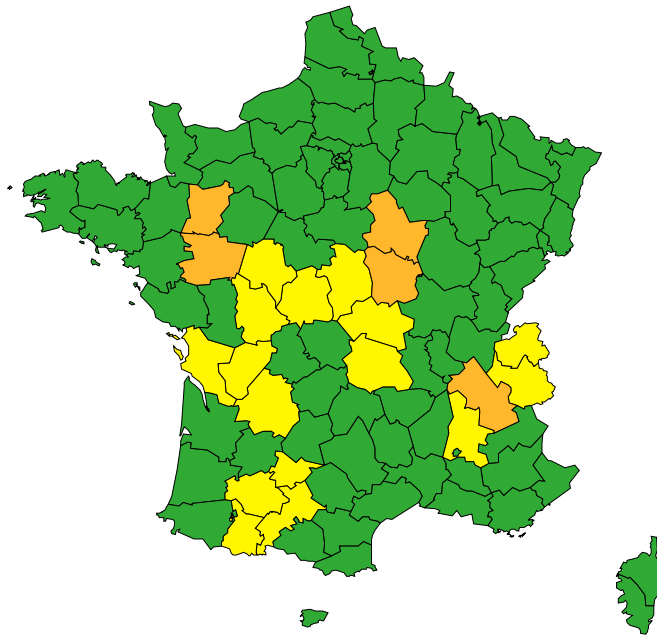

# Vigilance météorologique et crues pour aujourd'hui vendredi 21 juin

Émise le vendredi 21 juin 2024 à 06h12

► Définition des couleurs de la Vigilance

11 départements en Orange  
46 départements en Jaune

Crues importantes sur l'Oudon (Mayenne/Maine-et-Loire), l'Yonne (Nièvre/Yonne) et la Romanche (Isère).

Pluies localement intenses sur le Centre-Ouest et les Alpes.

► Conséquences et conseils de comportements

Aujourd'hui vendredi 21 juin 2024  
00 03 06 09 12 15 18 21 00

# Vigilance météorologique et crues pour demain samedi 22 juin

Émise le vendredi 21 juin 2024 à 06h12

► Définition des couleurs de la  
Vigilance

5 départements en Orange  
16 départements en Jaune

► Conséquences et conseils de comportements