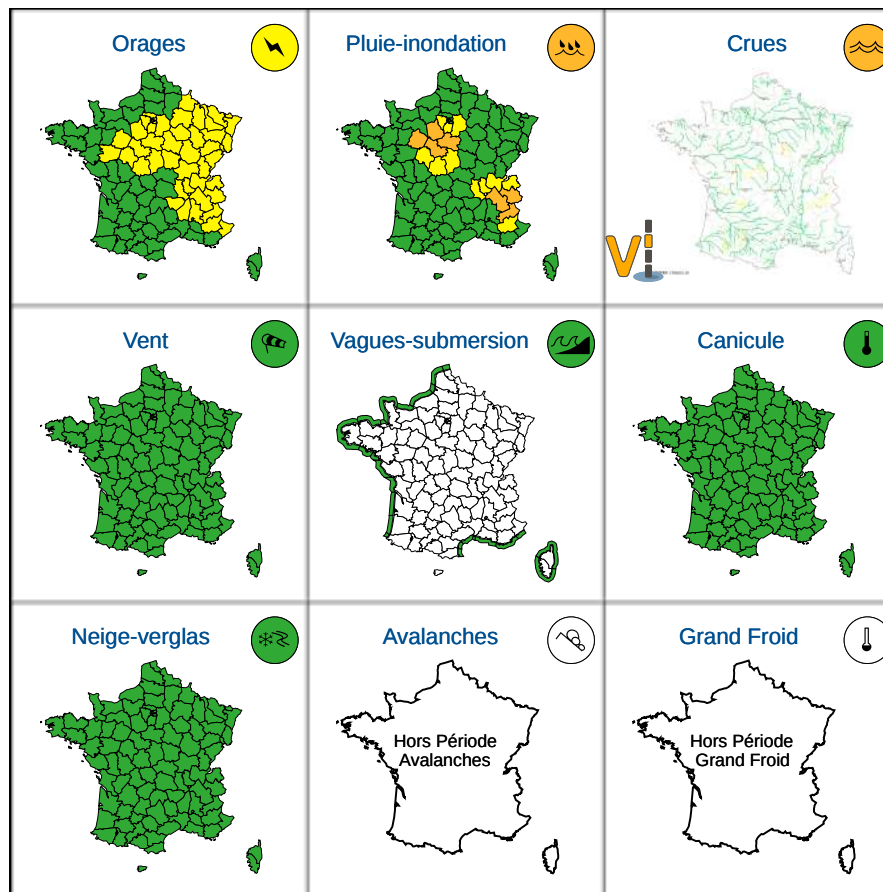

# Vigilance météorologique et crues pour aujourd'hui vendredi 21 juin

Émise le vendredi 21 juin 2024 à 06h12

► Définition des couleurs de la Vigilance

11 départements en Orange  
46 départements en Jaune

Crues importantes sur l'Oudon (Mayenne/Maine-et-Loire), l'Yonne (Nièvre/Yonne) et la Romanche (Isère).

Pluies localement intenses sur le Centre-Ouest et les Alpes.

► Conséquences et conseils de comportements

Aujourd'hui vendredi 21 juin 2024  
00 03 06 09 12 15 18 21 00