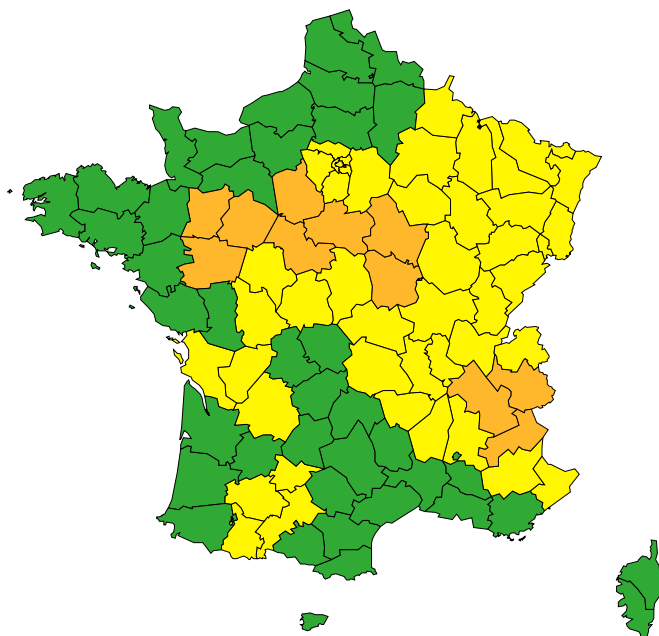

# Vigilance météorologique et crues pour aujourd'hui vendredi 21 juin

Émise le vendredi 21 juin 2024 à 06h12

► Définition des couleurs de la Vigilance

11 départements en Orange  
46 départements en Jaune

Crues importantes sur l'Oudon (Mayenne/Maine-et-Loire), l'Yonne (Nièvre/Yonne) et la Romanche (Isère).

Pluies localement intenses sur le Centre-Ouest et les Alpes.

► Conséquences et conseils de comportements

Aujourd'hui vendredi 21 juin 2024  
00 03 06 09 12 15 18 21 00

# Vigilance météorologique et crues pour demain samedi 22 juin

Émise le vendredi 21 juin 2024 à 06h12

► Définition des couleurs de la  
Vigilance

5 départements en Orange  
16 départements en Jaune

► Conséquences et conseils de comportements