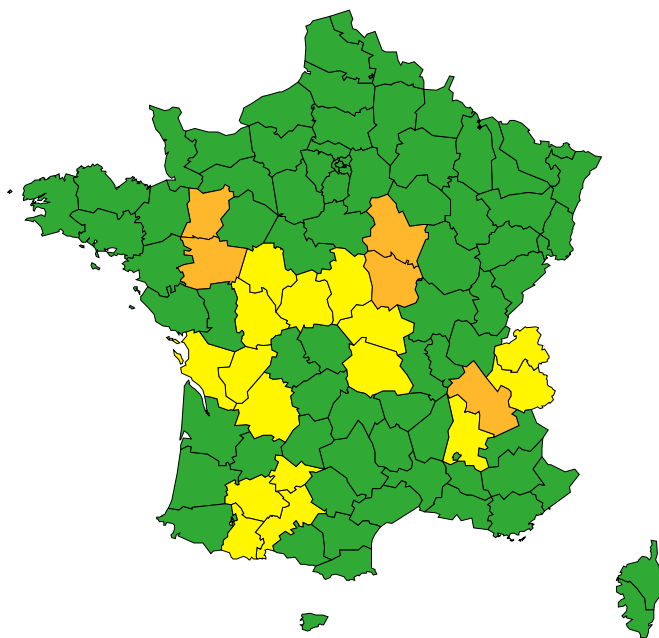

Vigilance météorologique et crues pour aujourd'hui vendredi 21 juin

Émise le vendredi 21 juin 2024 à 08h06

► Définition des couleurs de la
Vigilance

10 départements en Orange
48 départements en Jaune

Crues importantes sur l'Oudon (Mayenne/Maine-et-Loire), l'Yonne (Nièvre/Yonne) et la
Romanche (Isère).

Pluies localement intenses sur le Centre-Ouest et sur les Hautes-Alpes.

► Conséquences et conseils de comportements

Aujourd'hui vendredi 21 juin 2024
00 03 06 09 12 15 18 21 00

Vigilance météorologique et crues pour demain samedi 22 juin

Émise le vendredi 21 juin 2024 à 08h06

► Définition des couleurs de la
Vigilance

5 départements en Orange
16 départements en Jaune

Crues importantes sur l'Oudon (Mayenne/Maine-et-Loire), l'Yonne (Nièvre/Yonne) et la
Romanche (Isère).