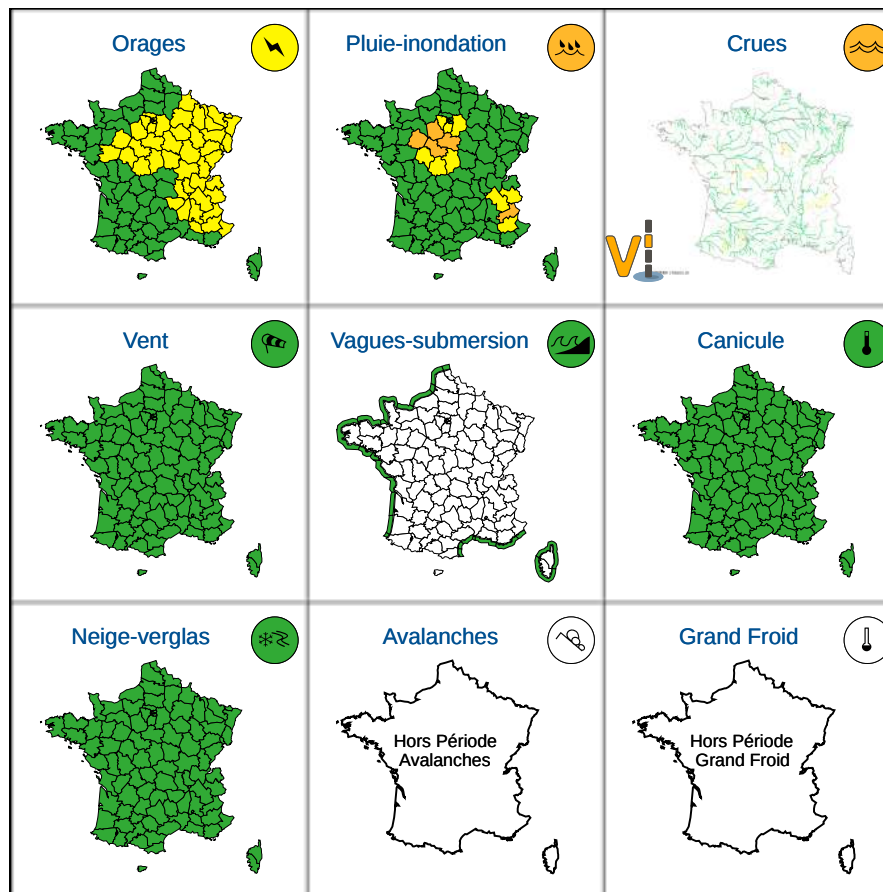

Vigilance météorologique et crues pour aujourd'hui vendredi 21 juin

Émise le vendredi 21 juin 2024 à 08h06

► Définition des couleurs de la
Vigilance

10 départements en Orange
48 départements en Jaune

Crues importantes sur l'Oudon (Mayenne/Maine-et-Loire), l'Yonne (Nièvre/Yonne) et la
Romanche (Isère).

Pluies localement intenses sur le Centre-Ouest et sur les Hautes-Alpes.

► Conséquences et conseils de comportements

Aujourd'hui vendredi 21 juin 2024
00 03 06 09 12 15 18 21 00

Vigilance météorologique et crues pour demain samedi 22 juin

Émise le vendredi 21 juin 2024 à 08h06

► Définition des couleurs de la
Vigilance

5 départements en Orange
16 départements en Jaune

Crues importantes sur l'Oudon (Mayenne/Maine-et-Loire), l'Yonne (Nièvre/Yonne) et la
Romanche (Isère).