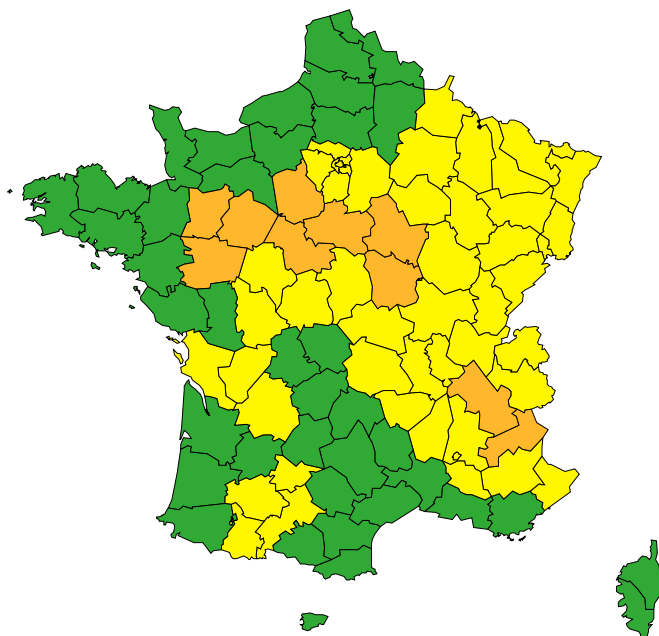

Vigilance météorologique et crues pour aujourd'hui vendredi 21 juin

Émise le vendredi 21 juin 2024 à 08h06

► Définition des couleurs de la
Vigilance

10 départements en Orange
48 départements en Jaune

Crues importantes sur l'Oudon (Mayenne/Maine-et-Loire), l'Yonne (Nièvre/Yonne) et la
Romanche (Isère).

Pluies localement intenses sur le Centre-Ouest et sur les Hautes-Alpes.

► Conséquences et conseils de comportements

Aujourd'hui vendredi 21 juin 2024
00 03 06 09 12 15 18 21 00

Vigilance météorologique et crues pour demain samedi 22 juin

Émise le vendredi 21 juin 2024 à 08h06

► Définition des couleurs de la
Vigilance

5 départements en Orange
16 départements en Jaune

Crues importantes sur l'Oudon (Mayenne/Maine-et-Loire), l'Yonne (Nièvre/Yonne) et la
Romanche (Isère).