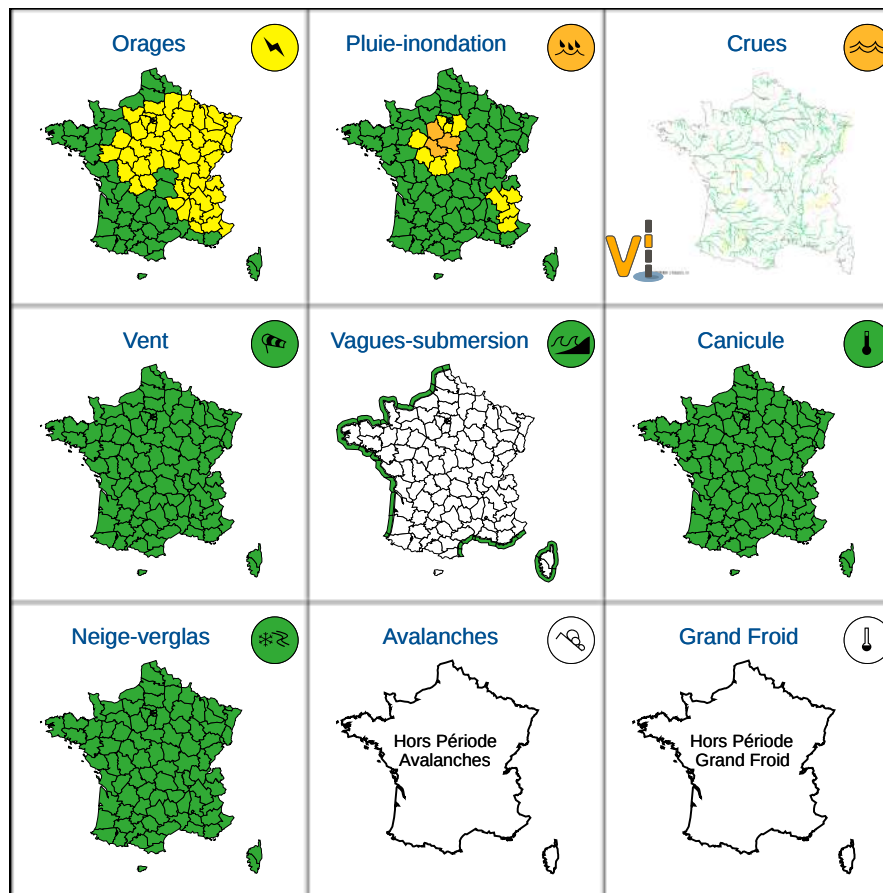

Vigilance météorologique et crues pour aujourd'hui vendredi 21 juin

Émise le vendredi 21 juin 2024 à 10h02

► Définition des couleurs de la Vigilance

9 départements en Orange
53 départements en Jaune

Crues importantes sur l'Arc (dép. 73) et la Romanche (dép. 38) et sur l'Oudon (dép 49, 53) et l'Yonne (dép. 58 et 89)

Pluies localement intenses sur le Centre-Ouest.

► Conséquences et conseils de comportements

Aujourd'hui vendredi 21 juin 2024
00 03 06 09 12 15 18 21 00

Vigilance météorologique et crues pour demain samedi 22 juin

Émise le vendredi 21 juin 2024 à 10h02

► Définition des couleurs de la
Vigilance

6 départements en Orange
16 départements en Jaune

Crues importantes sur l'Arc (départ. 73) et la Romanche (départ. 38) et sur l'Oudon (départ. 49, 53) et l'Yonne (départ. 58 et 89)