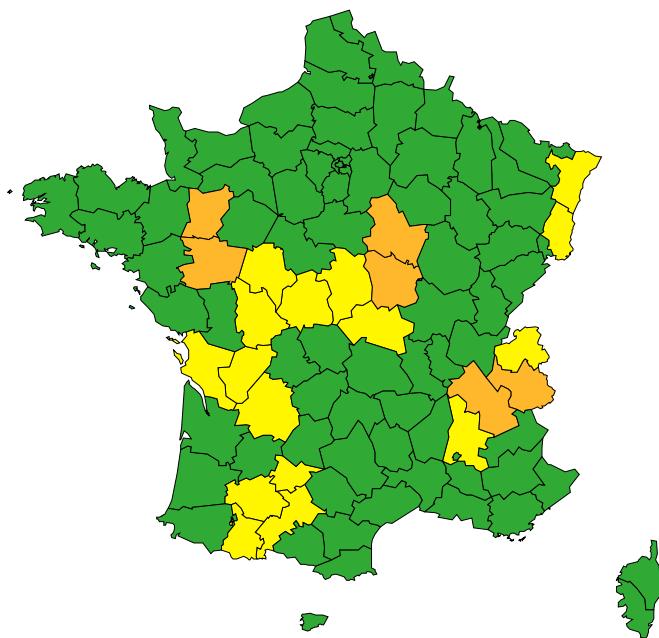

Vigilance météorologique et crues pour aujourd'hui vendredi 21 juin

Émise le vendredi 21 juin 2024 à 10h02

► Définition des couleurs de la Vigilance

9 départements en Orange
53 départements en Jaune

Crues importantes sur l'Arc (dép. 73) et la Romanche (dép. 38) et sur l'Oudon (dép 49, 53) et l'Yonne (dép. 58 et 89)

Pluies localement intenses sur le Centre-Ouest.

► Conséquences et conseils de comportements

Aujourd'hui vendredi 21 juin 2024
00 03 06 09 12 15 18 21 00

Vigilance météorologique et crues pour demain samedi 22 juin

Émise le vendredi 21 juin 2024 à 10h02

► Définition des couleurs de la
Vigilance

6 départements en Orange
16 départements en Jaune

Crues importantes sur l'Arc (départ. 73) et la Romanche (départ. 38) et sur l'Oudon (départ. 49, 53) et l'Yonne (départ. 58 et 89)