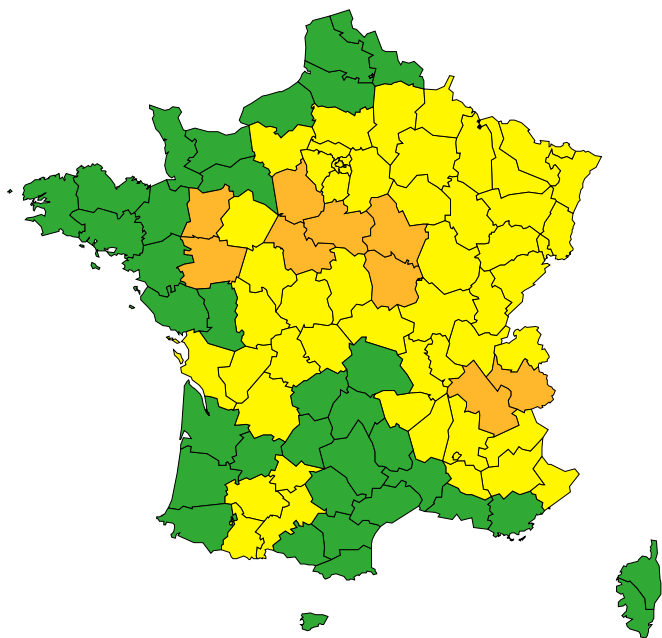

Vigilance météorologique et crues pour aujourd'hui vendredi 21 juin

Émise le vendredi 21 juin 2024 à 10h02

► Définition des couleurs de la Vigilance

9 départements en Orange
53 départements en Jaune

Crues importantes sur l'Arc (dép. 73) et la Romanche (dép. 38) et sur l'Oudon (dép 49, 53) et l'Yonne (dép. 58 et 89)

Pluies localement intenses sur le Centre-Ouest.

► Conséquences et conseils de comportements

Aujourd'hui vendredi 21 juin 2024
00 03 06 09 12 15 18 21 00

Vigilance météorologique et crues pour demain samedi 22 juin

Émise le vendredi 21 juin 2024 à 10h02

► Définition des couleurs de la
Vigilance

6 départements en Orange
16 départements en Jaune

Crues importantes sur l'Arc (départ. 73) et la Romanche (départ. 38) et sur l'Oudon (départ. 49, 53) et l'Yonne (départ. 58 et 89)