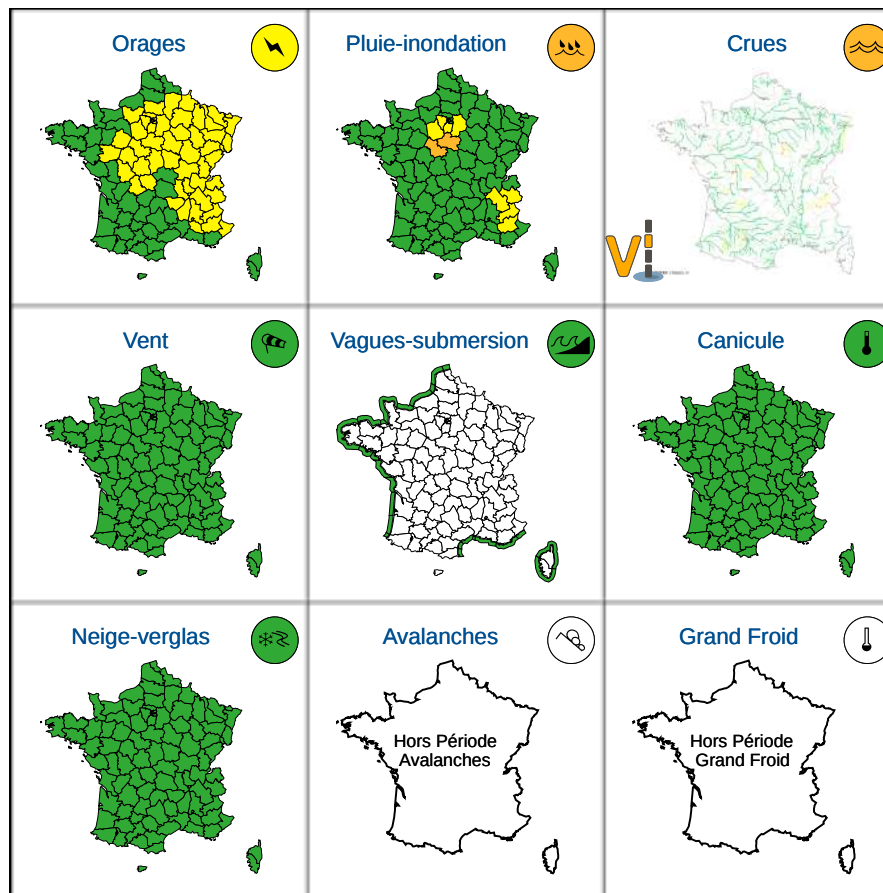

Vigilance météorologique et crues pour aujourd'hui vendredi 21 juin

Émise le vendredi 21 juin 2024 à 12h01

► Définition des couleurs de la Vigilance

8 départements en Orange
54 départements en Jaune

Crues importantes sur l'Arc (dép. 73) et la Romanche (dép. 38) et sur l'Oudon (dép 49, 53) et l'Yonne (dép. 58 et 89)

Pluies localement intenses sur le Loiret et le Loir-et-Cher.

► Conséquences et conseils de comportements

Aujourd'hui vendredi 21 juin 2024
00 03 06 09 12 15 18 21 00

Vigilance météorologique et crues pour demain samedi 22 juin

Émise le vendredi 21 juin 2024 à 12h01

► Définition des couleurs de la
Vigilance

6 départements en Orange
16 départements en Jaune

Crues importantes sur l'Arc (départ. 73) et la Romanche (départ. 38) et sur l'Oudon (départ. 49, 53) et l'Yonne (départ. 58 et 89)