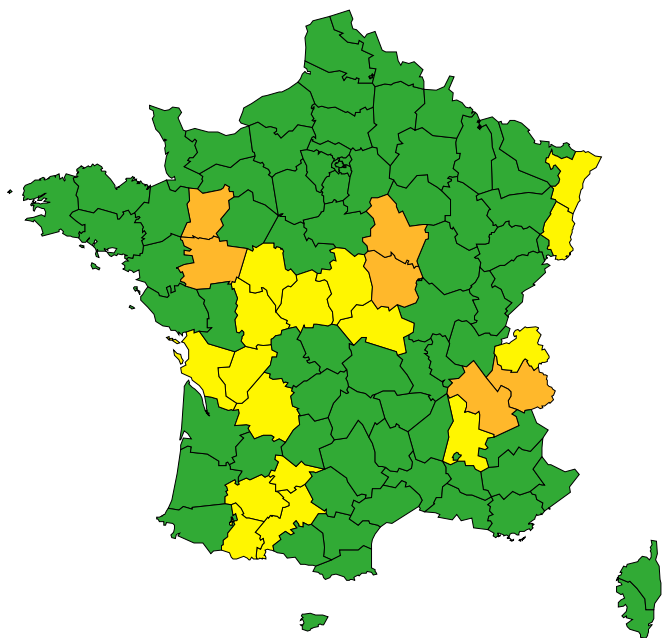

Vigilance météorologique et crues pour aujourd'hui vendredi 21 juin

Émise le vendredi 21 juin 2024 à 12h01

► Définition des couleurs de la Vigilance

8 départements en Orange
54 départements en Jaune

Crues importantes sur l'Arc (dép. 73) et la Romanche (dép. 38) et sur l'Oudon (dép 49, 53) et l'Yonne (dép. 58 et 89)

Pluies localement intenses sur le Loiret et le Loir-et-Cher.

► Conséquences et conseils de comportements

Aujourd'hui vendredi 21 juin 2024
00 03 06 09 12 15 18 21 00

Vigilance météorologique et crues pour demain samedi 22 juin

Émise le vendredi 21 juin 2024 à 12h01

► Définition des couleurs de la
Vigilance

6 départements en Orange
16 départements en Jaune

Crues importantes sur l'Arc (départ. 73) et la Romanche (départ. 38) et sur l'Oudon (départ. 49, 53) et l'Yonne (départ. 58 et 89)