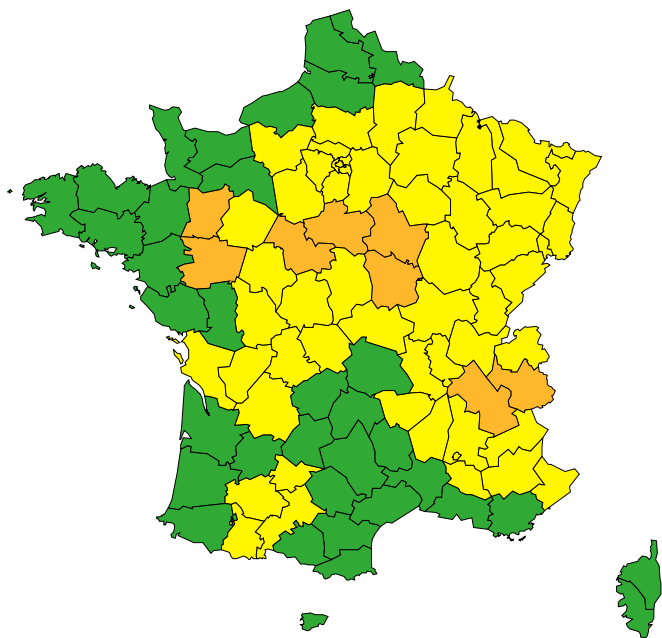

Vigilance météorologique et crues pour aujourd'hui vendredi 21 juin

Émise le vendredi 21 juin 2024 à 12h01

► Définition des couleurs de la Vigilance

8 départements en Orange
54 départements en Jaune

Crues importantes sur l'Arc (dép. 73) et la Romanche (dép. 38) et sur l'Oudon (dép 49, 53) et l'Yonne (dép. 58 et 89)

Pluies localement intenses sur le Loiret et le Loir-et-Cher.

► Conséquences et conseils de comportements

Aujourd'hui vendredi 21 juin 2024
00 03 06 09 12 15 18 21 00

Vigilance météorologique et crues pour demain samedi 22 juin

Émise le vendredi 21 juin 2024 à 12h01

► Définition des couleurs de la
Vigilance

6 départements en Orange
16 départements en Jaune

Crues importantes sur l'Arc (départ. 73) et la Romanche (départ. 38) et sur l'Oudon (départ. 49, 53) et l'Yonne (départ. 58 et 89)