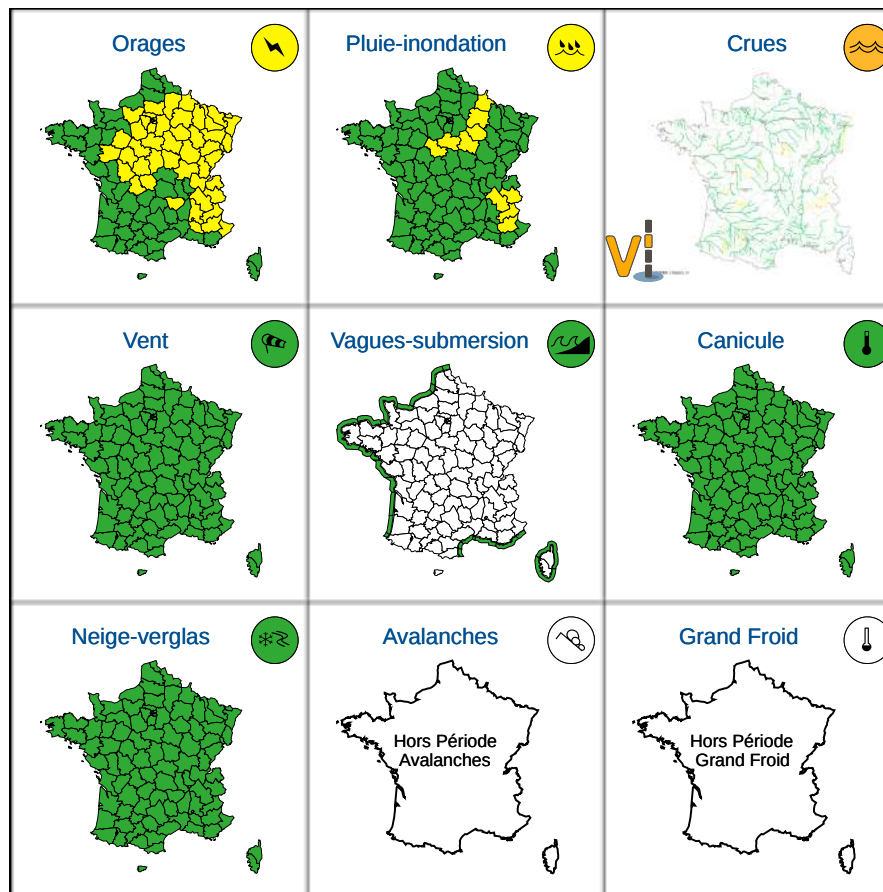

Vigilance météorologique et crues pour aujourd'hui vendredi 21 juin

Émise le vendredi 21 juin 2024 à 14h02

► Définition des couleurs de la Vigilance

6 départements en Orange
53 départements en Jaune

Crues importantes sur l'Arc (dép. 73) et la Romanche (dép. 38) et sur l'Oudon (dép. 49, 53) et l'Yonne (dép. 58 et 89)

► Conséquences et conseils de comportements

Aujourd'hui vendredi 21 juin 2024
00 03 06 09 12 15 18 21 00

Vigilance météorologique et crues pour demain samedi 22 juin

Émise le vendredi 21 juin 2024 à 14h02

► Définition des couleurs de la
Vigilance

6 départements en Orange
16 départements en Jaune

Crues importantes sur l'Arc (départ. 73) et la Romanche (départ. 38) et sur l'Oudon (départ. 49, 53) et l'Yonne (départ. 58 et 89)