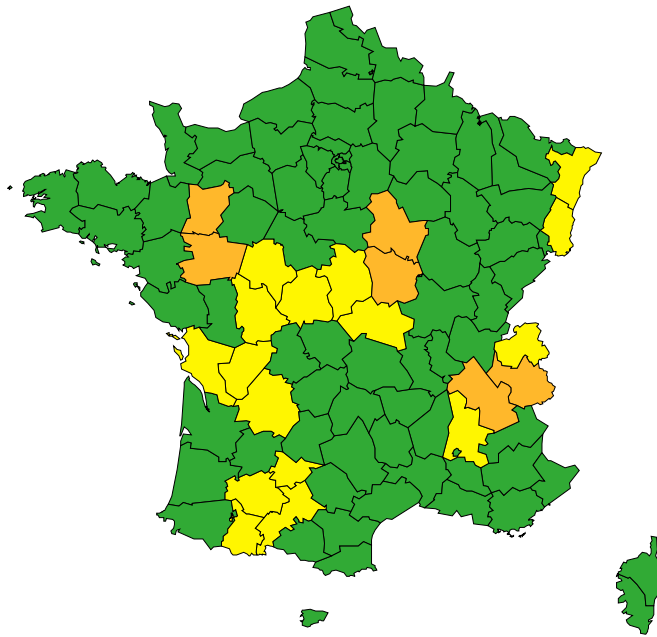

Vigilance météorologique et crues pour aujourd'hui vendredi 21 juin

Émise le vendredi 21 juin 2024 à 14h02

► Définition des couleurs de la Vigilance

6 départements en Orange
53 départements en Jaune

Crues importantes sur l'Arc (dép. 73) et la Romanche (dép. 38) et sur l'Oudon (dép. 49, 53) et l'Yonne (dép. 58 et 89)

► Conséquences et conseils de comportements

Aujourd'hui vendredi 21 juin 2024
00 03 06 09 12 15 18 21 00

Vigilance météorologique et crues pour demain samedi 22 juin

Émise le vendredi 21 juin 2024 à 14h02

► Définition des couleurs de la
Vigilance

6 départements en Orange
16 départements en Jaune

Crues importantes sur l'Arc (départ. 73) et la Romanche (départ. 38) et sur l'Oudon (départ. 49, 53) et l'Yonne (départ. 58 et 89)