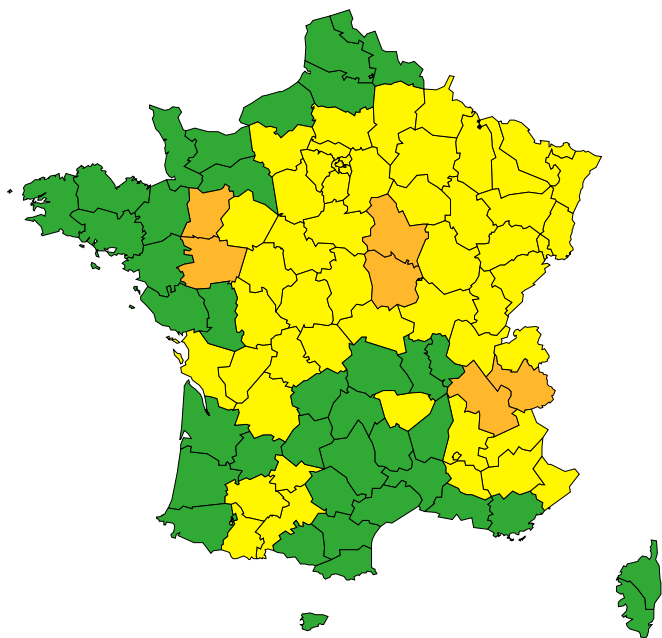

Vigilance météorologique et crues pour aujourd'hui vendredi 21 juin

Émise le vendredi 21 juin 2024 à 14h02

► Définition des couleurs de la Vigilance

6 départements en Orange
53 départements en Jaune

Crues importantes sur l'Arc (dép. 73) et la Romanche (dép. 38) et sur l'Oudon (dép. 49, 53) et l'Yonne (dép. 58 et 89)

► Conséquences et conseils de comportements

Aujourd'hui vendredi 21 juin 2024
00 03 06 09 12 15 18 21 00

Vigilance météorologique et crues pour demain samedi 22 juin

Émise le vendredi 21 juin 2024 à 14h02

► Définition des couleurs de la
Vigilance

6 départements en Orange
16 départements en Jaune

Crues importantes sur l'Arc (départ. 73) et la Romanche (départ. 38) et sur l'Oudon (départ. 49, 53) et l'Yonne (départ. 58 et 89)