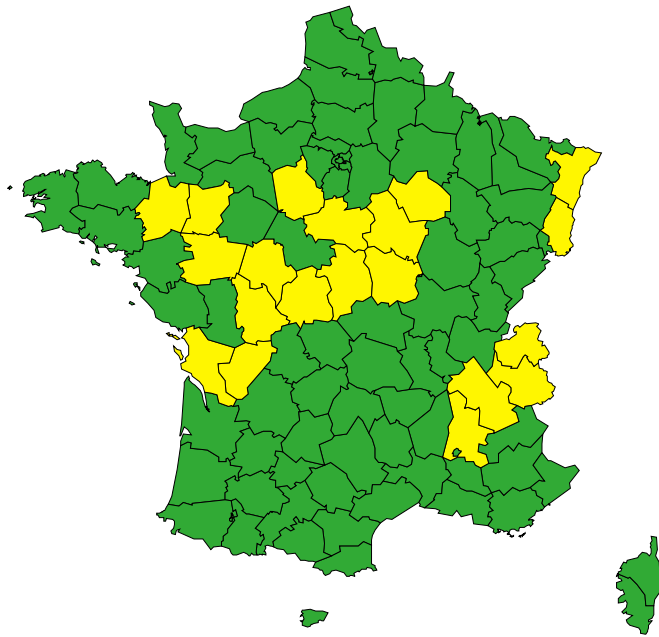

Vigilance météorologique et crues pour aujourd'hui vendredi 21 juin

Émise le vendredi 21 juin 2024 à 22h02

► Définition des couleurs de la Vigilance

17 départements en Jaune

► Conséquences et conseils de comportements

Aujourd'hui vendredi 21 juin 2024
00 03 06 09 12 15 18 21 00

Crues

[Chronologie détaillée : voir VIGICRUES](#)

Hors Période Avalanches

Hors Période Grand Froid

Vigilance météorologique et crues pour demain samedi 22 juin

Émise le vendredi 21 juin 2024 à 22h02

► Définition des couleurs de la Vigilance

20 départements en Jaune

► Conséquences et conseils de comportements

Demain samedi 22 juin 2024
00 03 06 09 12 15 18 21 00