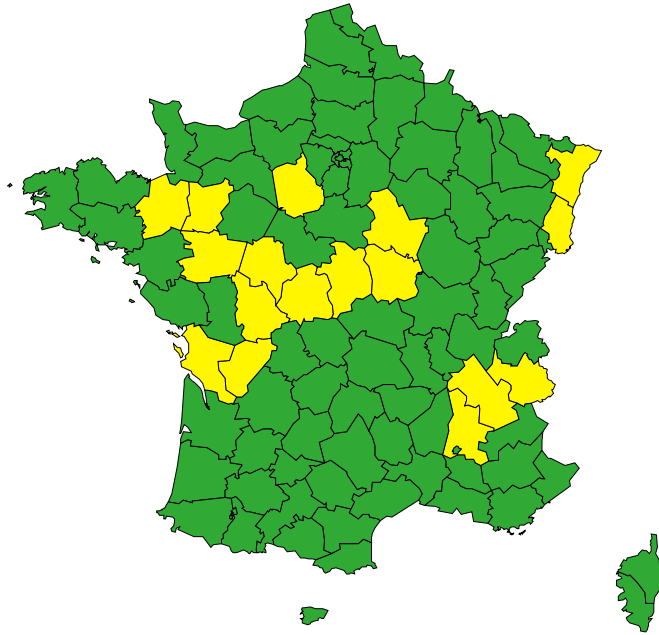

Vigilance météorologique et crues pour aujourd'hui vendredi 21 juin

Émise le vendredi 21 juin 2024 à 22h02

► Définition des couleurs de la Vigilance

17 départements en Jaune

► Conséquences et conseils de comportements

Aujourd'hui vendredi 21 juin 2024
00 03 06 09 12 15 18 21 00

Crues

[Chronologie détaillée : voir VIGICRUES](#)

Hors Période Avalanches

Hors Période Grand Froid

Vigilance météorologique et crues pour demain samedi 22 juin

Émise le vendredi 21 juin 2024 à 22h02

► Définition des couleurs de la Vigilance

20 départements en Jaune

► Conséquences et conseils de comportements

Demain samedi 22 juin 2024
00 03 06 09 12 15 18 21 00