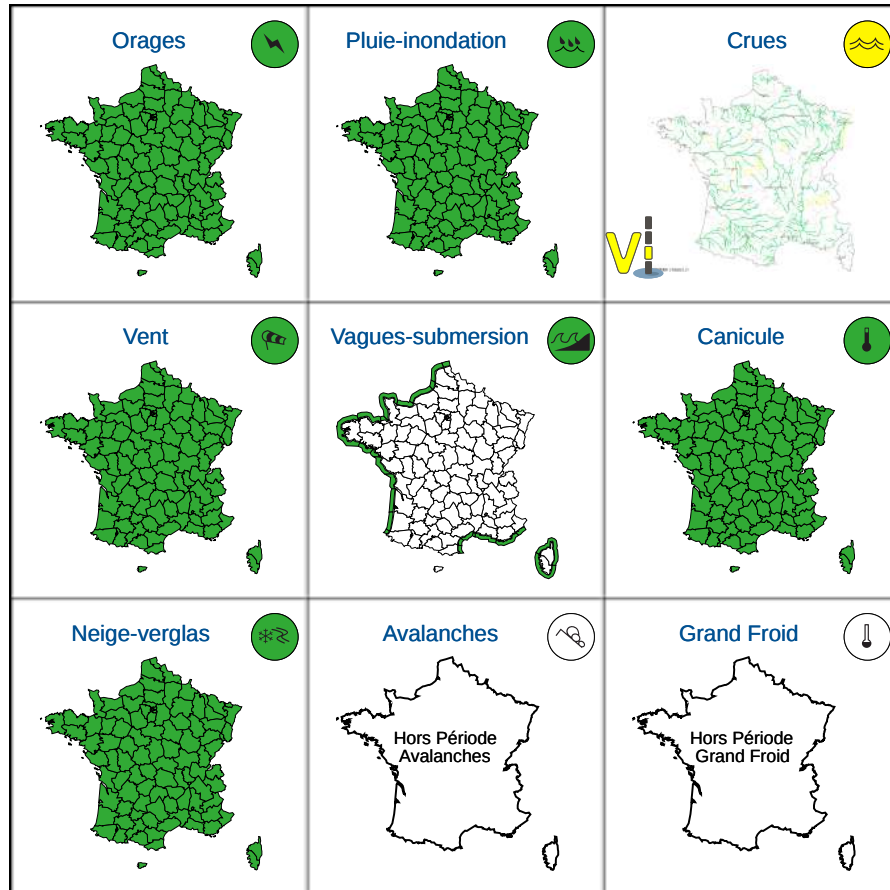

Vigilance météorologique et crues pour aujourd'hui vendredi 21 juin

Émise le vendredi 21 juin 2024 à 22h02

► Définition des couleurs de la Vigilance

17 départements en Jaune

► Conséquences et conseils de comportements

Aujourd'hui vendredi 21 juin 2024
00 03 06 09 12 15 18 21 00

Crues

[Chronologie détaillée : voir VIGICRUES](#)

Hors Période Avalanches

Hors Période Grand Froid

Vigilance météorologique et crues pour demain samedi 22 juin