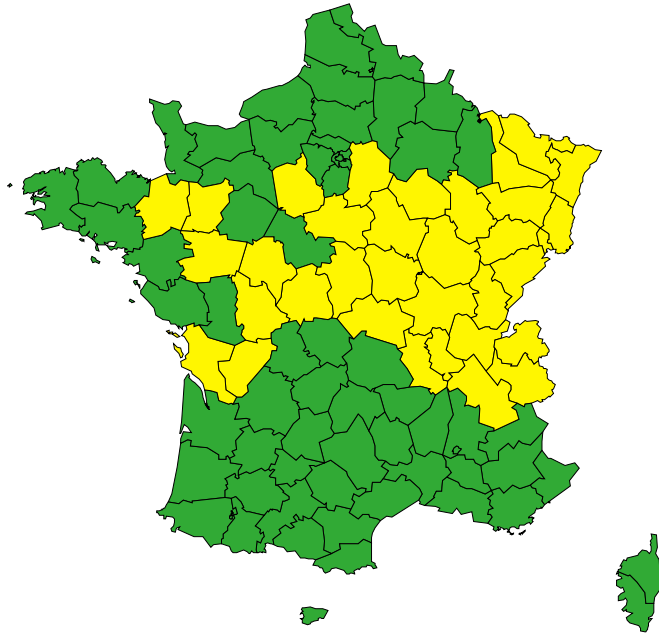

# Vigilance météorologique et crues pour aujourd'hui samedi 22 juin

Émise le samedi 22 juin 2024 à 10h00

► Définition des couleurs de la Vigilance

34 départements en Jaune

► Conséquences et conseils de comportements

Aujourd'hui samedi 22 juin 2024  
00 03 06 09 12 15 18 21 00

# Vigilance météorologique et crues pour demain dimanche 23 juin

Émise le samedi 22 juin 2024 à 10h00

► Définition des couleurs de la Vigilance

22 départements en Jaune

► Conséquences et conseils de comportements