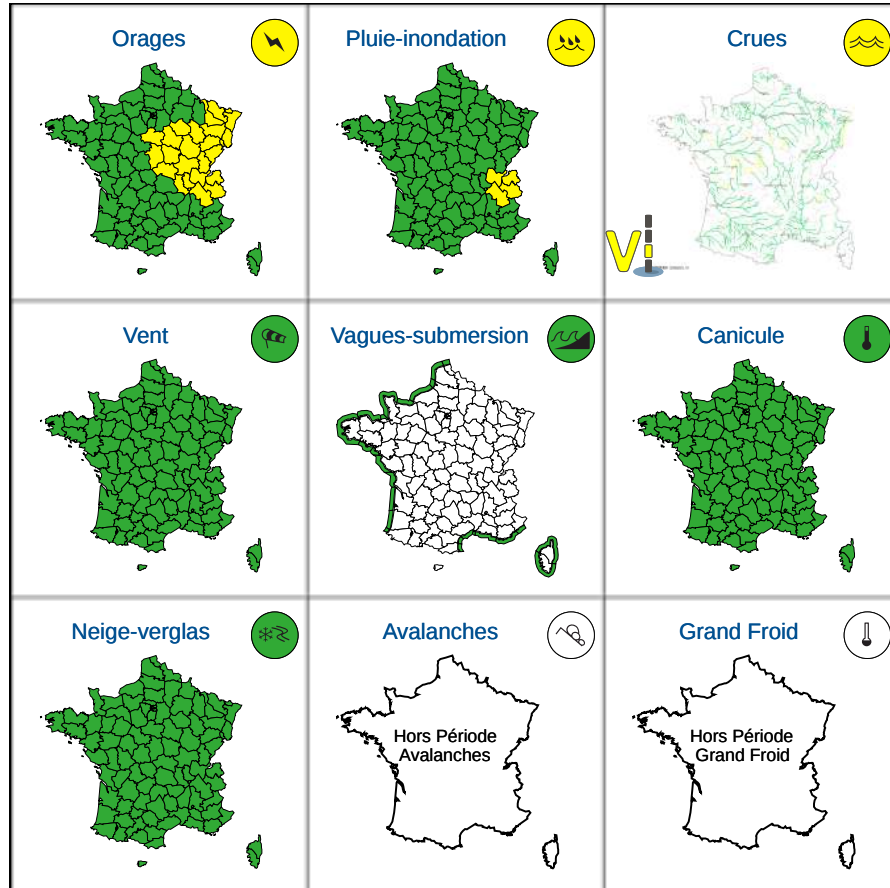

# Vigilance météorologique et crues pour aujourd'hui samedi 22 juin

Émise le samedi 22 juin 2024 à 10h00

► Définition des couleurs de la Vigilance

34 départements en Jaune

► Conséquences et conseils de comportements

Aujourd'hui samedi 22 juin 2024  
00 03 06 09 12 15 18 21 00

# Vigilance météorologique et crues pour demain dimanche 23 juin

Émise le samedi 22 juin 2024 à 10h00

► Définition des couleurs de la Vigilance

22 départements en Jaune

► Conséquences et conseils de comportements