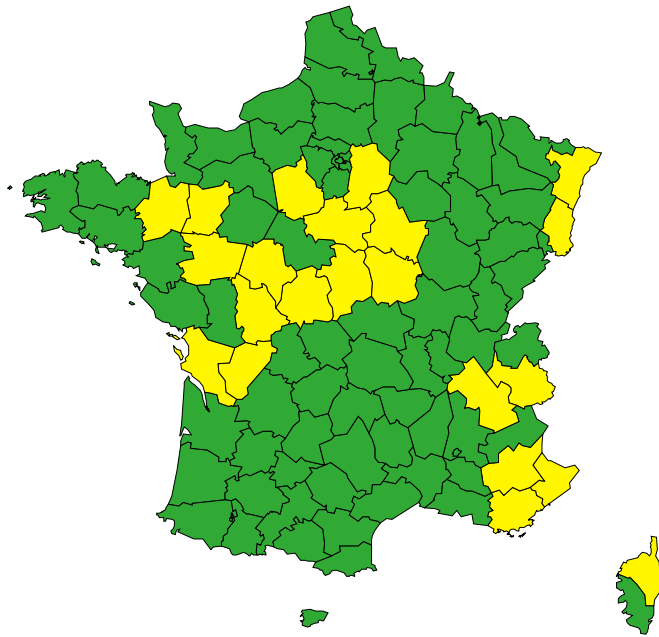

# Vigilance météorologique et crues pour aujourd'hui samedi 22 juin

Émise le samedi 22 juin 2024 à 10h00

► Définition des couleurs de la Vigilance

34 départements en Jaune

► Conséquences et conseils de comportements

Aujourd'hui samedi 22 juin 2024  
00 03 06 09 12 15 18 21 00

# Vigilance météorologique et crues pour demain dimanche 23 juin

Émise le samedi 22 juin 2024 à 10h00

► Définition des couleurs de la Vigilance

22 départements en Jaune

► Conséquences et conseils de comportements