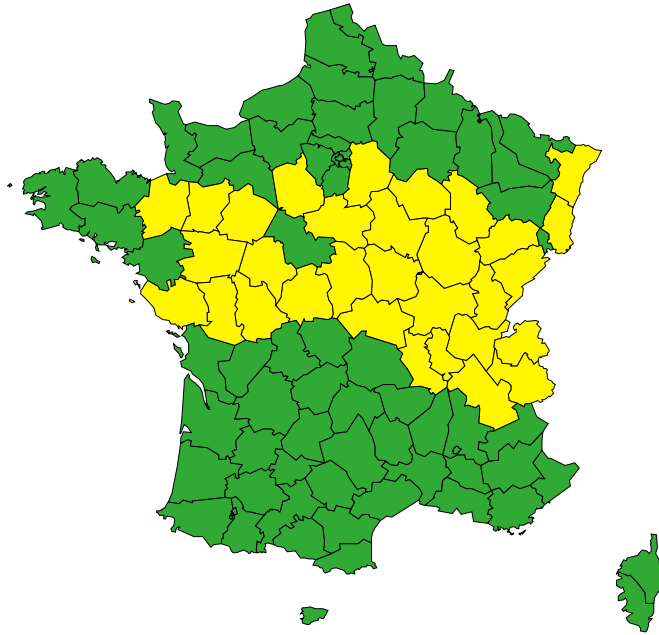

# Vigilance météorologique et crues pour aujourd'hui samedi 22 juin

Émise le samedi 22 juin 2024 à 16h00

► Définition des couleurs de la Vigilance

31 départements en Jaune

► Conséquences et conseils de comportements

Aujourd'hui samedi 22 juin 2024  
00 03 06 09 12 15 18 21 00

# Vigilance météorologique et crues pour demain dimanche 23 juin

Émise le samedi 22 juin 2024 à 16h00

► Définition des couleurs de la  
Vigilance

23 départements en Jaune

► Conséquences et conseils de comportements