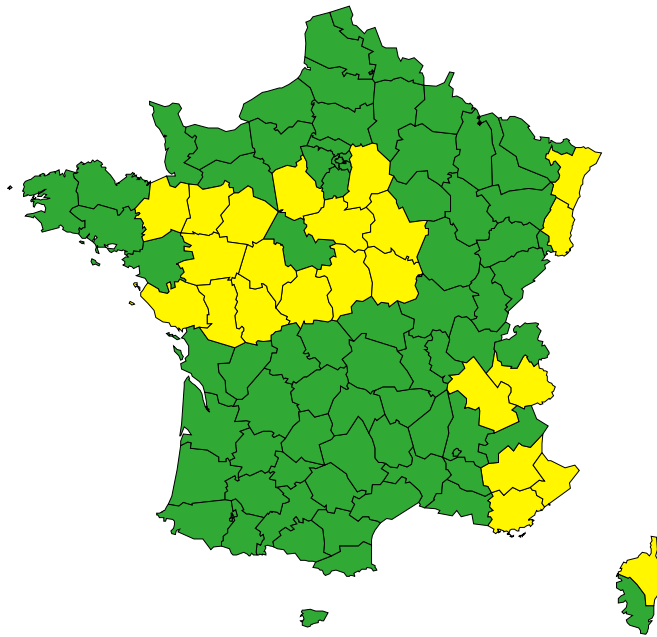

# Vigilance météorologique et crues pour aujourd'hui samedi 22 juin

Émise le samedi 22 juin 2024 à 16h00

► Définition des couleurs de la Vigilance

31 départements en Jaune

► Conséquences et conseils de comportements

Aujourd'hui samedi 22 juin 2024  
00 03 06 09 12 15 18 21 00

# Vigilance météorologique et crues pour demain dimanche 23 juin

Émise le samedi 22 juin 2024 à 16h00

► Définition des couleurs de la  
Vigilance

23 départements en Jaune

► Conséquences et conseils de comportements