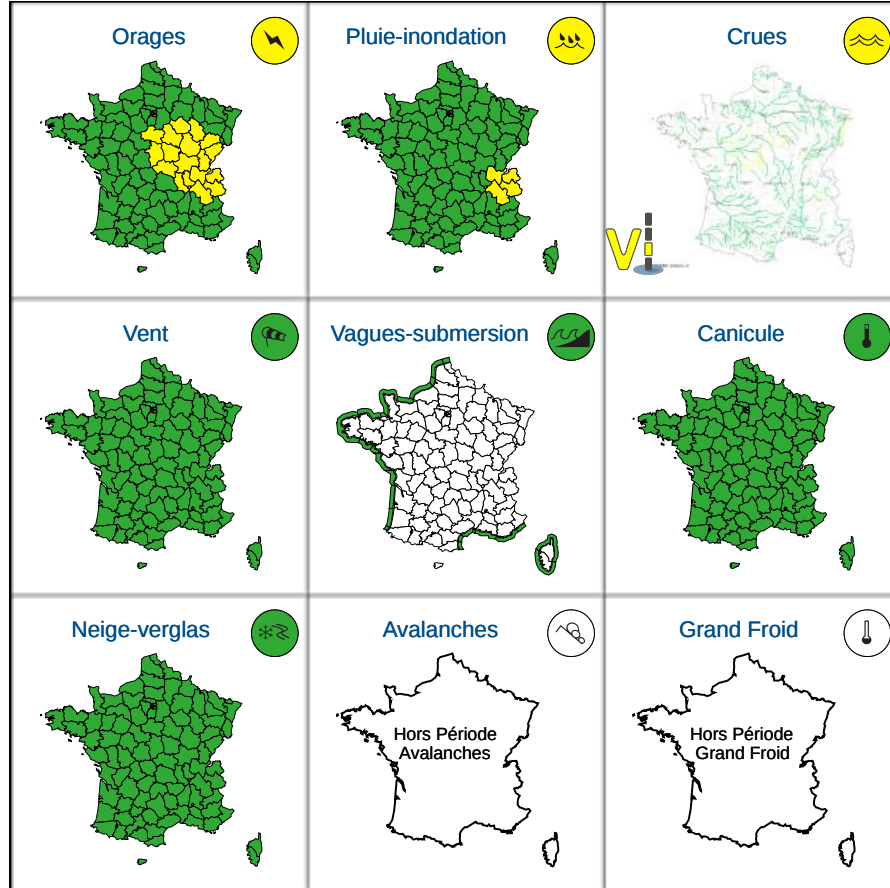

# Vigilance météorologique et crues pour aujourd'hui samedi 22 juin

Émise le samedi 22 juin 2024 à 16h00

► Définition des couleurs de la Vigilance

31 départements en Jaune

► Conséquences et conseils de comportements

Aujourd'hui samedi 22 juin 2024  
00 03 06 09 12 15 18 21 00

# Vigilance météorologique et crues pour demain dimanche 23 juin

Émise le samedi 22 juin 2024 à 16h00

► Définition des couleurs de la  
Vigilance

23 départements en Jaune

► Conséquences et conseils de comportements

Demain dimanche 23 juin 2024  
00 03 06 09 12 15 18 21 00

Crues

[Chronologie détaillée : voir VIGICRUES](#)

Orages