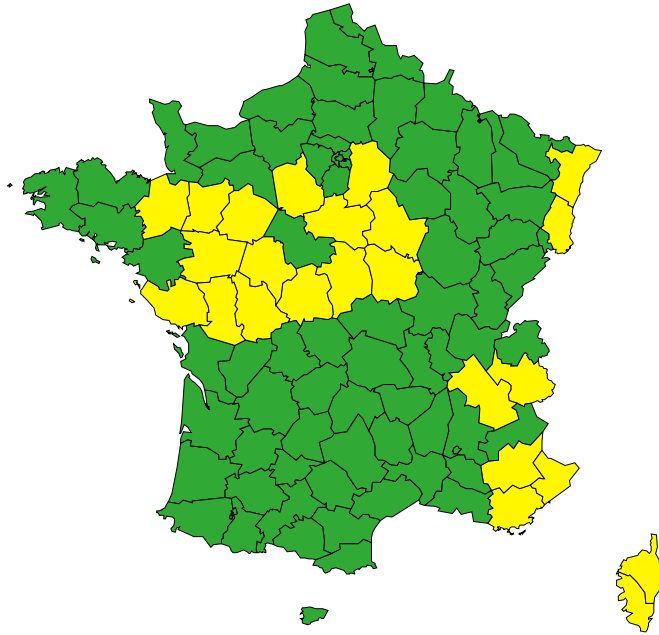

# Vigilance météorologique et crues pour aujourd'hui dimanche 23 juin

Émise le dimanche 23 juin 2024 à 06h01

► Définition des couleurs de la Vigilance

24 départements en Jaune

► Conséquences et conseils de comportements

Aujourd'hui dimanche 23 juin 2024

00 03 06 09 12 15 18 21 00

Crues

[Chronologie détaillée : voir VIGICRUES](#)

Orages

# Vigilance météorologique et crues pour demain lundi 24 juin

Émise le dimanche 23 juin 2024 à 06h01

► Définition des couleurs de la Vigilance

21 départements en Jaune

► Conséquences et conseils de comportements