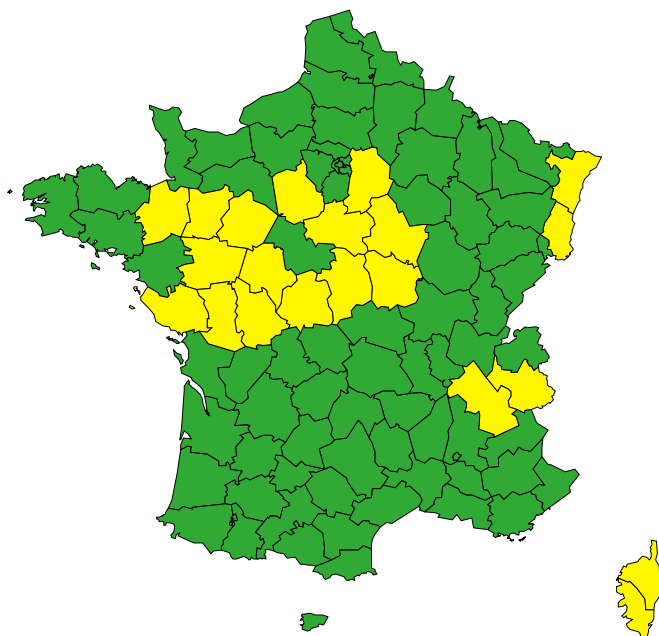

# Vigilance météorologique et crues pour aujourd'hui dimanche 23 juin

Émise le dimanche 23 juin 2024 à 06h01

► Définition des couleurs de la Vigilance

24 départements en Jaune

► Conséquences et conseils de comportements

Aujourd'hui dimanche 23 juin 2024

00 03 06 09 12 15 18 21 00

Crues

[Chronologie détaillée : voir VIGICRUES](#)

Orages

# Vigilance météorologique et crues pour demain lundi 24 juin

Émise le dimanche 23 juin 2024 à 06h01

► Définition des couleurs de la Vigilance

21 départements en Jaune

► Conséquences et conseils de comportements