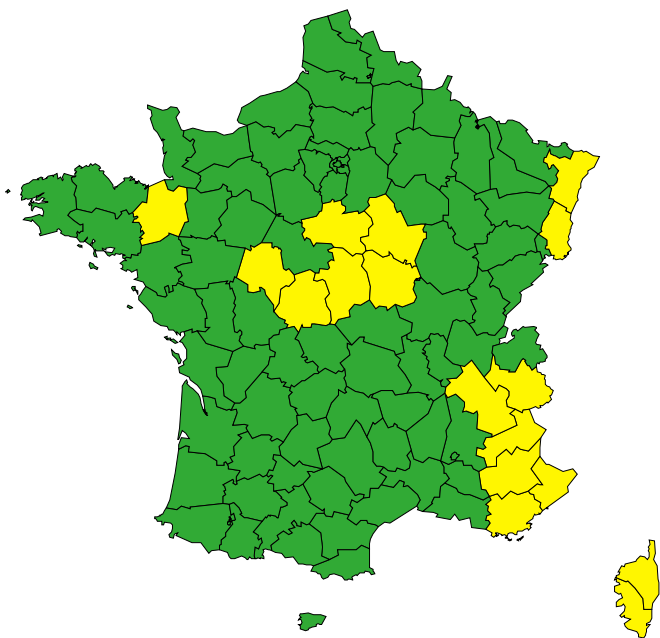

Vigilance météorologique et crues pour aujourd'hui dimanche 23 juin

Émise le dimanche 23 juin 2024 à 16h00

► Définition des couleurs de la Vigilance

17 départements en Jaune

► Conséquences et conseils de comportements

Aujourd'hui dimanche 23 juin 2024

00 03 06 09 12 15 18 21 00

Vigilance météorologique et crues pour demain lundi 24 juin

Émise le dimanche 23 juin 2024 à 16h00

► Définition des couleurs de la Vigilance

22 départements en Jaune

► Conséquences et conseils de comportements

Demain lundi 24 juin 2024

00 03 06 09 12 15 18 21 00

Crues

[Chronologie détaillée : voir VIGICRUES](#)

Orages

Pluie-inondation