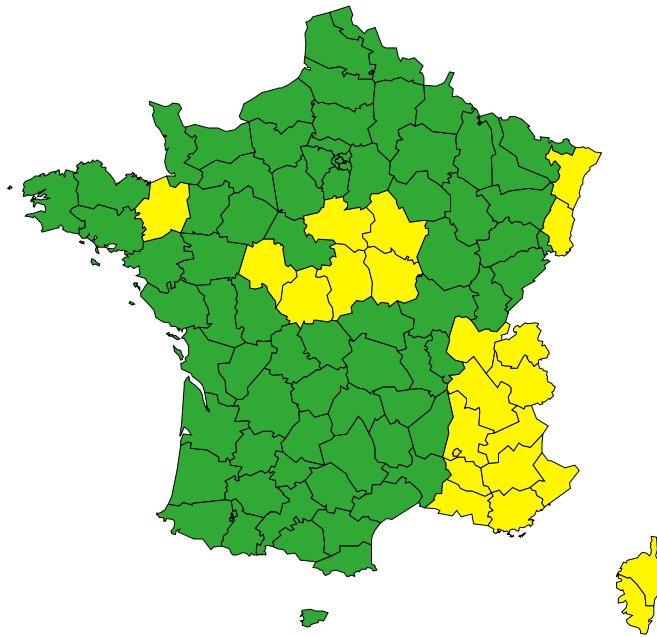

Vigilance météorologique et crues pour aujourd'hui dimanche 23 juin

Émise le dimanche 23 juin 2024 à 16h00

► Définition des couleurs de la Vigilance

17 départements en Jaune

► Conséquences et conseils de comportements

Aujourd'hui dimanche 23 juin 2024

00 03 06 09 12 15 18 21 00

Vigilance météorologique et crues pour demain lundi 24 juin

Émise le dimanche 23 juin 2024 à 16h00

► Définition des couleurs de la Vigilance

22 départements en Jaune

► Conséquences et conseils de comportements

Demain lundi 24 juin 2024

00 03 06 09 12 15 18 21 00

Crues

[Chronologie détaillée : voir VIGICRUES](#)

Orages

Pluie-inondation