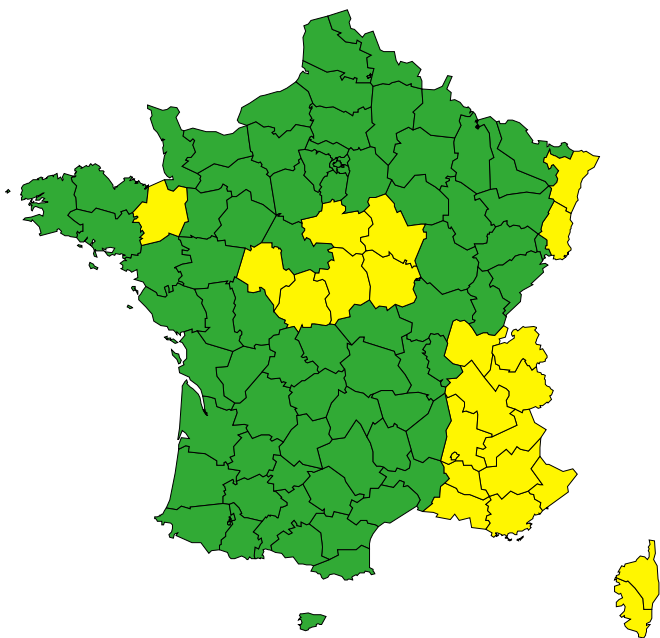

Vigilance météorologique et crues pour aujourd'hui lundi 24 juin

Émise le lundi 24 juin 2024 à 06h00

► Définition des couleurs de la Vigilance

22 départements en Jaune

► Conséquences et conseils de comportements

Aujourd'hui lundi 24 juin 2024
00 03 06 09 12 15 18 21 00

Vigilance météorologique et crues pour demain mardi 25 juin

Émise le lundi 24 juin 2024 à 06h00

► Définition des couleurs de la Vigilance

28 départements en Jaune