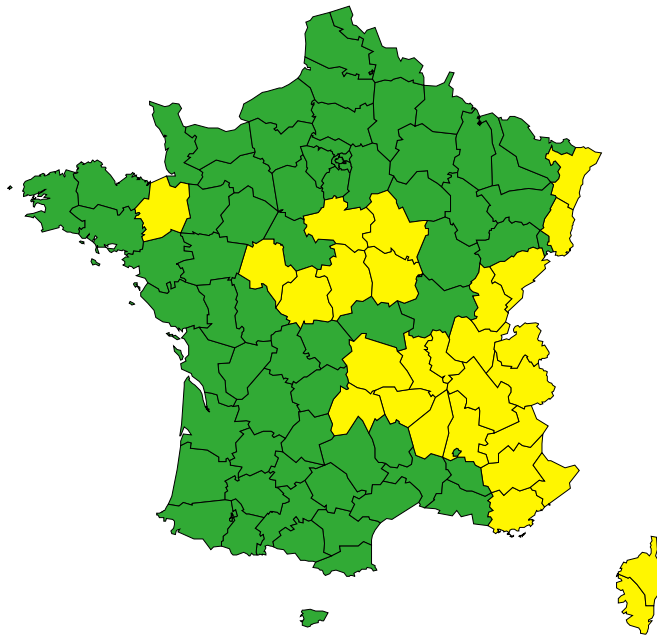

Vigilance météorologique et crues pour aujourd'hui lundi 24 juin

Émise le lundi 24 juin 2024 à 06h00

► Définition des couleurs de la Vigilance

22 départements en Jaune

► Conséquences et conseils de comportements

Aujourd'hui lundi 24 juin 2024
00 03 06 09 12 15 18 21 00

Vigilance météorologique et crues pour demain mardi 25 juin

Émise le lundi 24 juin 2024 à 06h00

► Définition des couleurs de la Vigilance

28 départements en Jaune