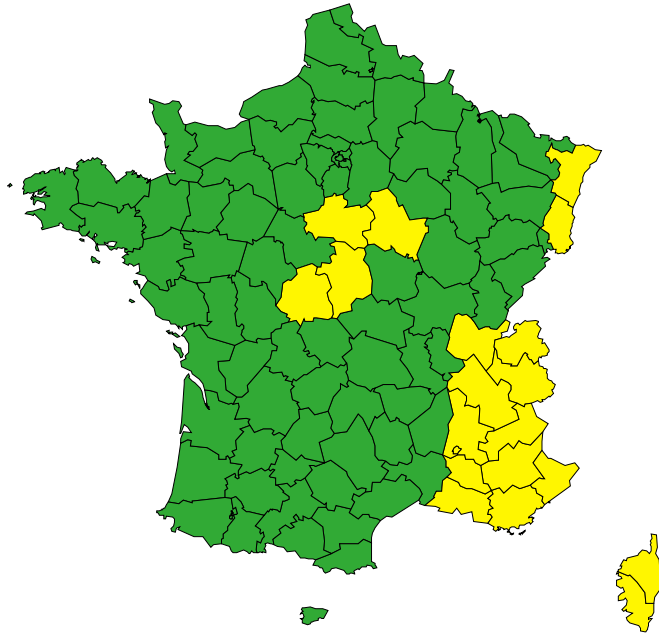

Vigilance météorologique et crues pour aujourd'hui lundi 24 juin

Émise le lundi 24 juin 2024 à 10h01

► Définition des couleurs de la Vigilance

19 départements en Jaune

► Conséquences et conseils de comportements

Aujourd'hui lundi 24 juin 2024

00 03 06 09 12 15 18 21 00

Vigilance météorologique et crues pour demain mardi 25 juin

Émise le lundi 24 juin 2024 à 10h01

► Définition des couleurs de la Vigilance

25 départements en Jaune