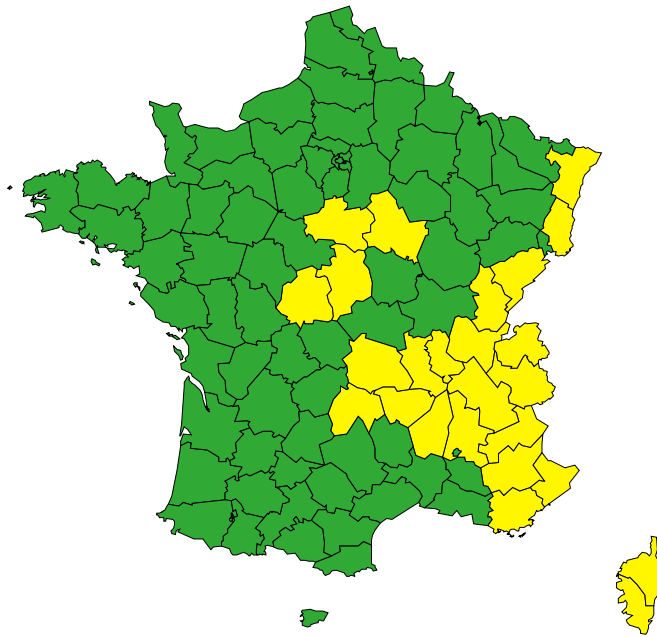

Vigilance météorologique et crues pour aujourd'hui lundi 24 juin

Émise le lundi 24 juin 2024 à 10h01

► Définition des couleurs de la Vigilance

19 départements en Jaune

► Conséquences et conseils de comportements

Aujourd'hui lundi 24 juin 2024

00 03 06 09 12 15 18 21 00

Vigilance météorologique et crues pour demain mardi 25 juin

Émise le lundi 24 juin 2024 à 10h01

► Définition des couleurs de la Vigilance

25 départements en Jaune