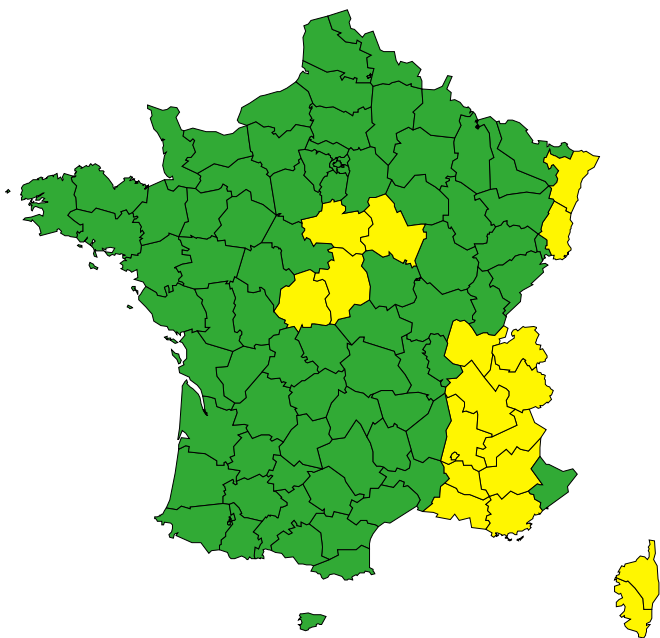

# Vigilance météorologique et crues pour aujourd'hui lundi 24 juin

Émise le lundi 24 juin 2024 à 16h01

► Définition des couleurs de la Vigilance

18 départements en Jaune

► Conséquences et conseils de comportements

Aujourd'hui lundi 24 juin 2024

00 03 06 09 12 15 18 21 00

Crues

[Chronologie détaillée : voir VIGICRUES](#)

Orages

Pluie-inondation

# Vigilance météorologique et crues pour demain mardi 25 juin

Émise le lundi 24 juin 2024 à 16h01

► Définition des couleurs de la Vigilance

28 départements en Jaune

► Conséquences et conseils de comportements