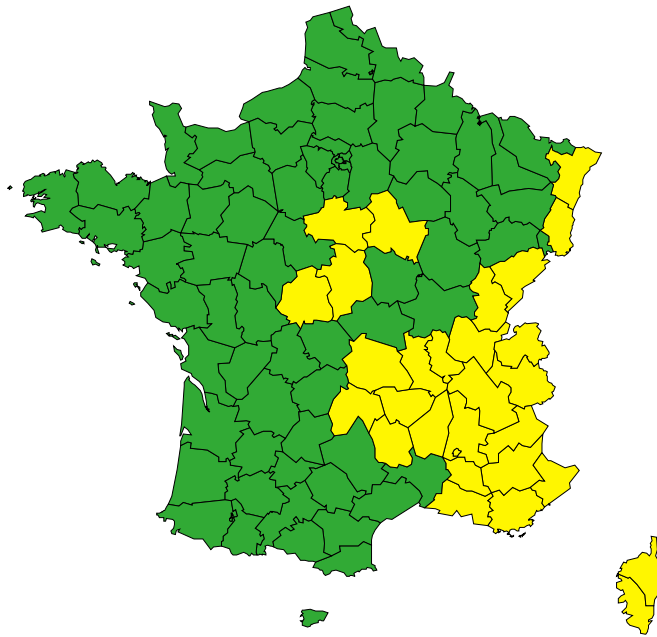

# Vigilance météorologique et crues pour aujourd'hui lundi 24 juin

Émise le lundi 24 juin 2024 à 16h01

► Définition des couleurs de la Vigilance

18 départements en Jaune

► Conséquences et conseils de comportements

Aujourd'hui lundi 24 juin 2024

00 03 06 09 12 15 18 21 00

Crues

[Chronologie détaillée : voir VIGICRUES](#)

Orages

Pluie-inondation

# Vigilance météorologique et crues pour demain mardi 25 juin

Émise le lundi 24 juin 2024 à 16h01

► Définition des couleurs de la Vigilance

28 départements en Jaune

► Conséquences et conseils de comportements