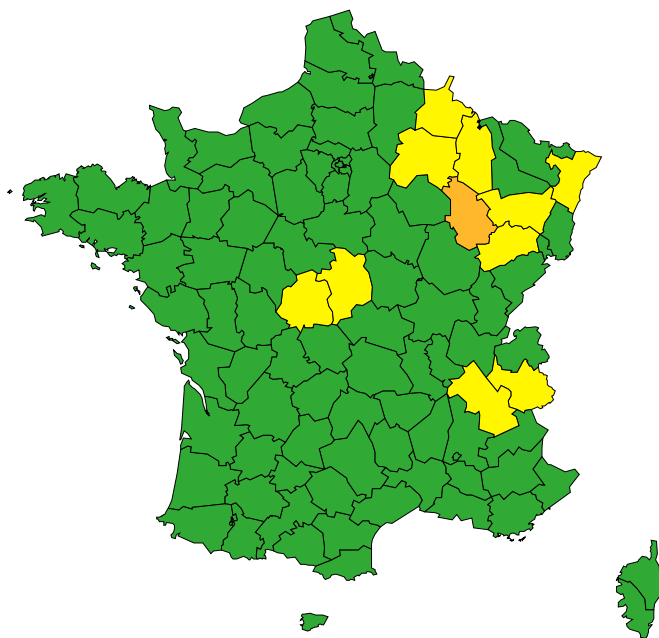

Vigilance météorologique et crues pour aujourd'hui lundi 01 juillet

Émise le lundi 01 juillet 2024 à 06h01

► Définition des couleurs de la Vigilance

1 département en Orange
14 départements en Jaune

Crue importante sur la Marne amont.

► Conséquences et conseils de comportements

Aujourd'hui lundi 01 juillet 2024

00 03 06 09 12 15 18 21 00

Crues

[Chronologie détaillée : voir VIGICRUES](#)

Orages

Vigilance météorologique et crues pour demain mardi 02 juillet

Émise le lundi 01 juillet 2024 à 06h01

► Définition des couleurs de la Vigilance

1 département en Orange
10 départements en Jaune

Crue importante sur la Marne amont.

► Conséquences et conseils de comportements