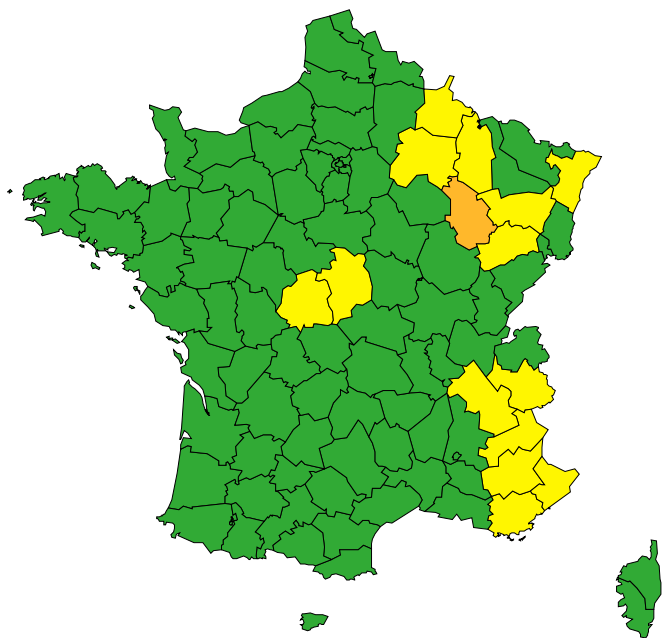

Vigilance météorologique et crues pour aujourd'hui lundi 01 juillet

Émise le lundi 01 juillet 2024 à 06h01

► Définition des couleurs de la Vigilance

1 département en Orange
14 départements en Jaune

Crue importante sur la Marne amont.

► Conséquences et conseils de comportements

Aujourd'hui lundi 01 juillet 2024

00 03 06 09 12 15 18 21 00

Crues

[Chronologie détaillée : voir VIGICRUES](#)

Orages

Vigilance météorologique et crues pour demain mardi 02 juillet

Émise le lundi 01 juillet 2024 à 06h01

► Définition des couleurs de la Vigilance

1 département en Orange
10 départements en Jaune

Crue importante sur la Marne amont.

► Conséquences et conseils de comportements