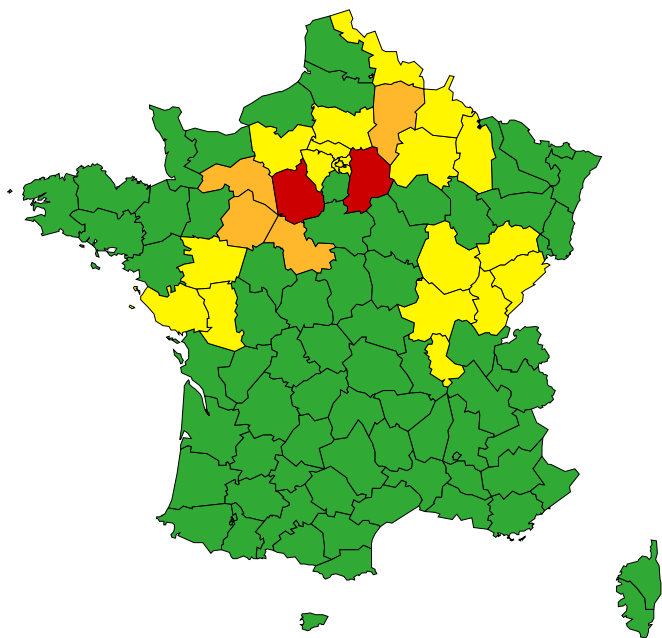

# Vigilance météorologique et crues pour aujourd'hui vendredi 11 octobre

Émise le vendredi 11 octobre 2024 à 06h00

► Définition des couleurs de la  
Vigilance

2 départements en Rouge  
4 départements en Orange  
21 départements en Jaune

Crues exceptionnelles sur le Grand Morin aval (77) et le Loir amont (28).

Crues importantes sur l'Huisne (28, 61, 72), le Loir vendômois (41), la Marne (77, 93, 94),  
L'Oise amont (02) et l'Eure amont (28).

# Vigilance météorologique et crues pour demain samedi 12 octobre

Émise le vendredi 11 octobre 2024 à 06h00

► Définition des couleurs de la  
Vigilance

2 départements en Rouge  
4 départements en Orange  
21 départements en Jaune