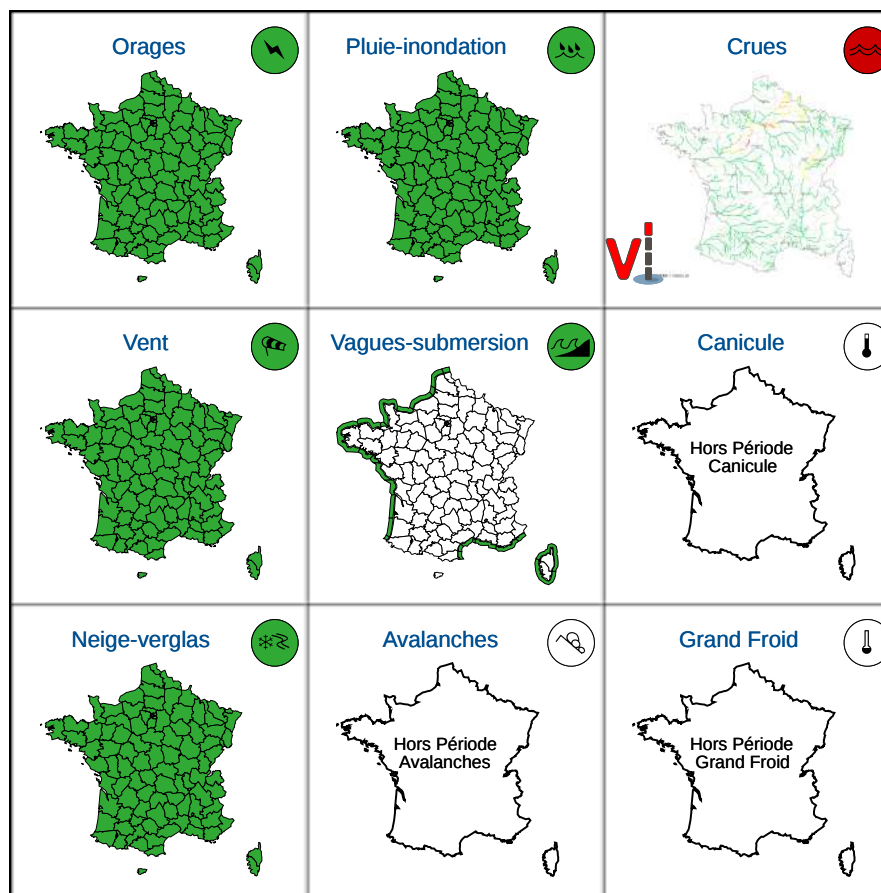

# Vigilance météorologique et crues pour aujourd'hui vendredi 11 octobre

Émise le vendredi 11 octobre 2024 à 06h00

► Définition des couleurs de la  
Vigilance

2 départements en Rouge  
4 départements en Orange  
21 départements en Jaune

Crues exceptionnelles sur le Grand Morin aval (77) et le Loir amont (28).

Crues importantes sur l'Huisne (28, 61, 72), le Loir vendômois (41), la Marne (77, 93, 94),  
L'Oise amont (02) et l'Eure amont (28).

Consultez [www.vigicrues.gouv.fr](http://www.vigicrues.gouv.fr).

► Conséquences et conseils de comportements

Aujourd'hui vendredi 11 octobre 2024

00 03 06 09 12 15 18 21 00

Crues

[Chronologie détaillée : voir VIGICRUES](#)

# Vigilance météorologique et crues pour demain samedi 12 octobre

Émise le vendredi 11 octobre 2024 à 06h00

► Définition des couleurs de la  
Vigilance

2 départements en Rouge  
4 départements en Orange  
21 départements en Jaune