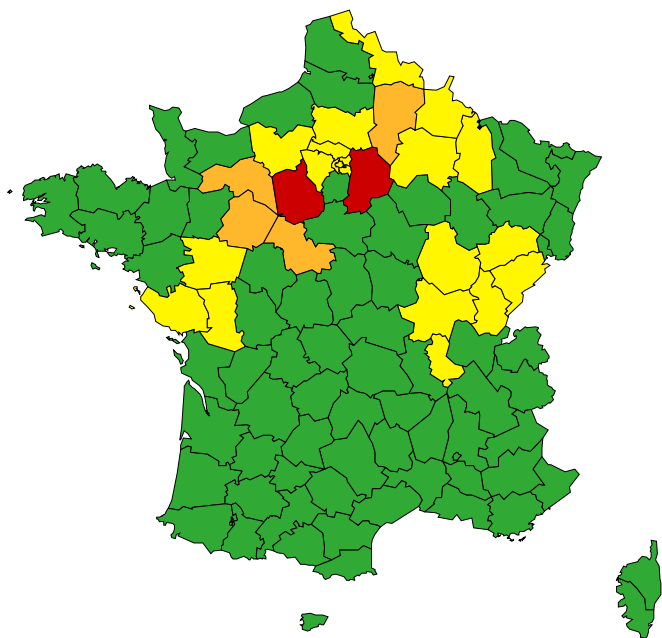

# Vigilance météorologique et crues pour aujourd'hui vendredi 11 octobre

Émise le vendredi 11 octobre 2024 à 06h00

► Définition des couleurs de la  
Vigilance

2 départements en Rouge  
4 départements en Orange  
21 départements en Jaune

Crues exceptionnelles sur le Grand Morin aval (77) et le Loir amont (28).

Crues importantes sur l'Huisne (28, 61, 72), le Loir vendômois (41), la Marne (77, 93, 94),  
L'Oise amont (02) et l'Eure amont (28).

Consultez [www.vigicrues.gouv.fr](http://www.vigicrues.gouv.fr).

► Conséquences et conseils de comportements

Aujourd'hui vendredi 11 octobre 2024

00 03 06 09 12 15 18 21 00

Crues

[Chronologie détaillée : voir VIGICRUES](#)

# Vigilance météorologique et crues pour demain samedi 12 octobre

Émise le vendredi 11 octobre 2024 à 06h00

► Définition des couleurs de la  
Vigilance

2 départements en Rouge  
4 départements en Orange  
21 départements en Jaune