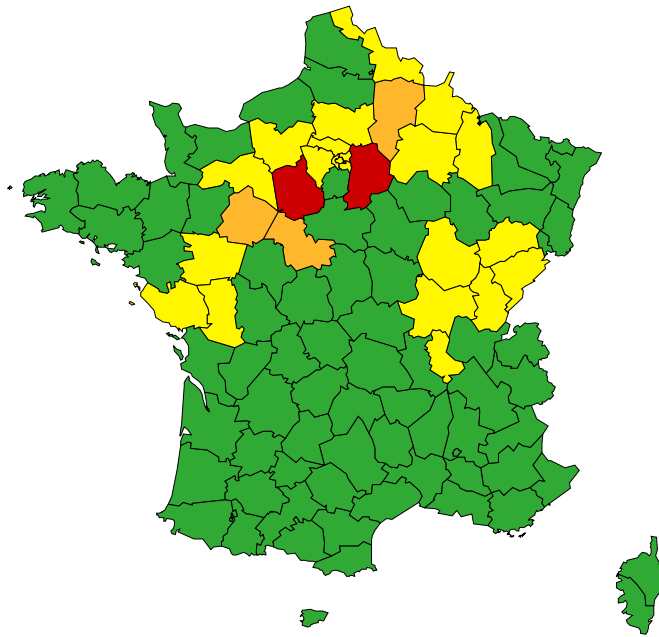

Vigilance météorologique et crues pour aujourd'hui vendredi 11 octobre

Émise le vendredi 11 octobre 2024 à 10h04

► Définition des couleurs de la Vigilance

2 départements en Rouge
3 départements en Orange
22 départements en Jaune

Crues exceptionnelles sur Grand Morin aval (77) et Loir amont (28). Crues importantes sur l'Huisne (72), le Loir vendômois (41), la Marne (77, 93, 94), L'Oise amont (02) et l'Eure amont (28).

Consulter Vigicrues (www.vigicrues.gouv.fr).

► Conséquences et conseils de comportements

Aujourd'hui vendredi 11 octobre 2024

00 03 06 09 12 15 18 21 00

Crues

[Chronologie détaillée : voir VIGICRUES](#)

Vigilance météorologique et crues pour demain samedi 12 octobre 2024

Émise le vendredi 11 octobre 2024 à 10h04

► Définition des couleurs de la
Vigilance

2 départements en Rouge
3 départements en Orange
22 départements en Jaune

Crues exceptionnelles sur Grand Morin aval (77) et Loir amont (28). Crues importantes sur l'Huisne (72), le Loir vendômois (41), la Marne (77, 93, 94), L'Oise amont (02) et l'Eure amont (28).