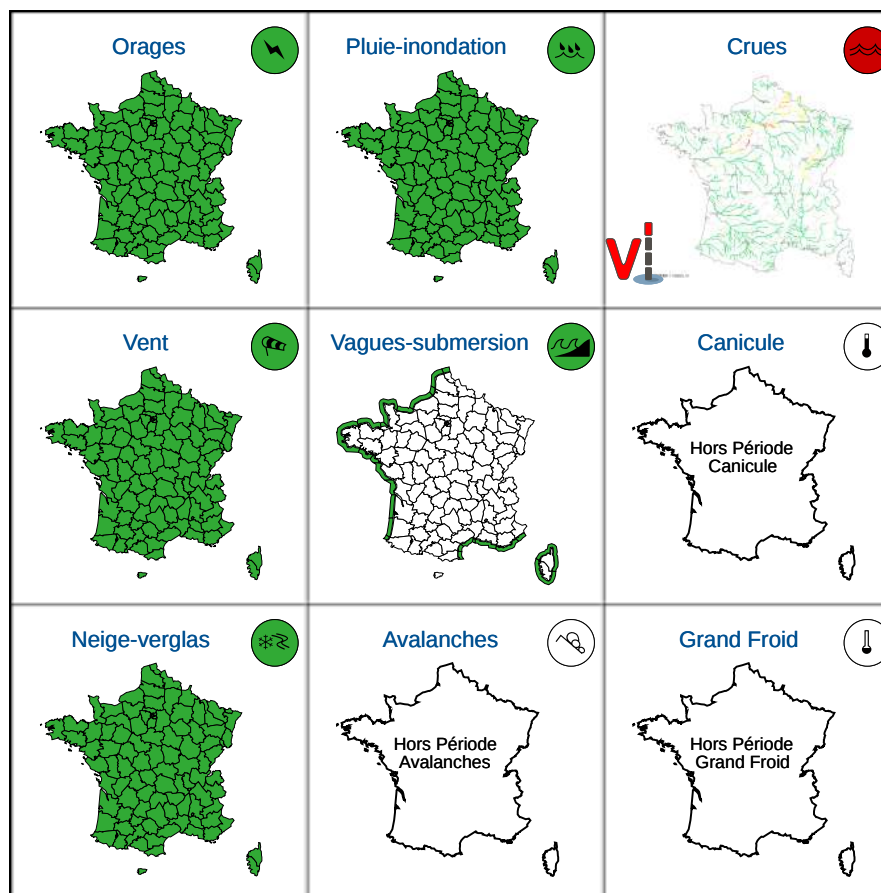

Vigilance météorologique et crues pour aujourd'hui vendredi 11 octobre

Émise le vendredi 11 octobre 2024 à 10h04

► Définition des couleurs de la Vigilance

2 départements en Rouge
3 départements en Orange
22 départements en Jaune

Crues exceptionnelles sur Grand Morin aval (77) et Loir amont (28). Crues importantes sur l'Huisne (72), le Loir vendômois (41), la Marne (77, 93, 94), L'Oise amont (02) et l'Eure amont (28).

Consulter Vigicrues (www.vigicrues.gouv.fr).

► Conséquences et conseils de comportements

Aujourd'hui vendredi 11 octobre 2024

00 03 06 09 12 15 18 21 00

Crues

[Chronologie détaillée : voir VIGICRUES](#)

Vigilance météorologique et crues pour demain samedi 12 octobre 2024

Émise le vendredi 11 octobre 2024 à 10h04

► Définition des couleurs de la
Vigilance

2 départements en Rouge
3 départements en Orange
22 départements en Jaune

Crues exceptionnelles sur Grand Morin aval (77) et Loir amont (28). Crues importantes sur l'Huisne (72), le Loir vendômois (41), la Marne (77, 93, 94), L'Oise amont (02) et l'Eure amont (28).