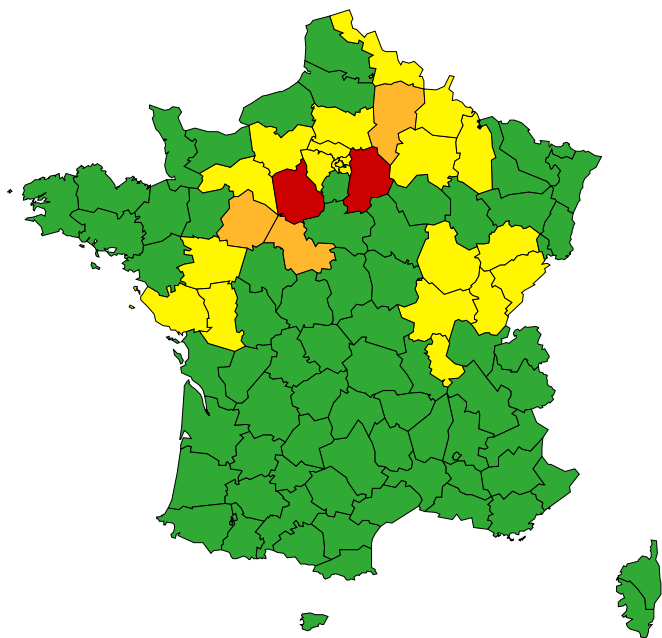

Vigilance météorologique et crues pour aujourd'hui vendredi 11 octobre

Émise le vendredi 11 octobre 2024 à 10h04

► Définition des couleurs de la Vigilance

2 départements en Rouge
3 départements en Orange
22 départements en Jaune

Crues exceptionnelles sur Grand Morin aval (77) et Loir amont (28). Crues importantes sur l'Huisne (72), le Loir vendômois (41), la Marne (77, 93, 94), L'Oise amont (02) et l'Eure amont (28).

Consulter Vigicrues (www.vigicrues.gouv.fr).

► Conséquences et conseils de comportements

Aujourd'hui vendredi 11 octobre 2024

00 03 06 09 12 15 18 21 00

Crues

[Chronologie détaillée : voir VIGICRUES](#)

Vigilance météorologique et crues pour demain samedi 12 octobre 2024

Émise le vendredi 11 octobre 2024 à 10h04

► Définition des couleurs de la
Vigilance

2 départements en Rouge
3 départements en Orange
22 départements en Jaune

Crues exceptionnelles sur Grand Morin aval (77) et Loir amont (28). Crues importantes sur l'Huisne (72), le Loir vendômois (41), la Marne (77, 93, 94), L'Oise amont (02) et l'Eure amont (28).