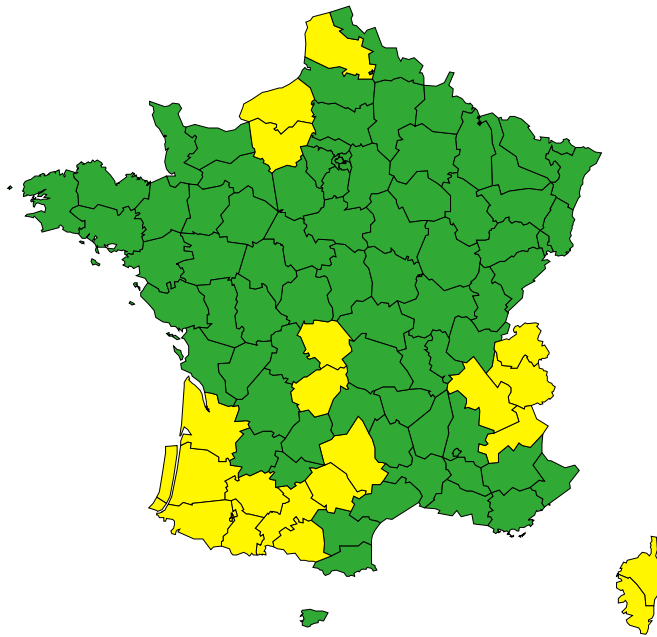

# Vigilance météorologique et crues pour aujourd'hui mardi 19 novembre

Émise le mardi 19 novembre 2024 à 06h00

Aujourd'hui mardi 19 novembre 2024

00 03 06 09 12 15 18 21 00

► Définition des couleurs de la Vigilance

70 départements en Jaune

► Conséquences et conseils de comportements

# Vigilance météorologique et crues pour demain mercredi 20 novembre 2024

Émise le mardi 19 novembre 2024 à 06h00

► Définition des couleurs de la Vigilance

20 départements en Jaune

► Conséquences et conseils de comportements