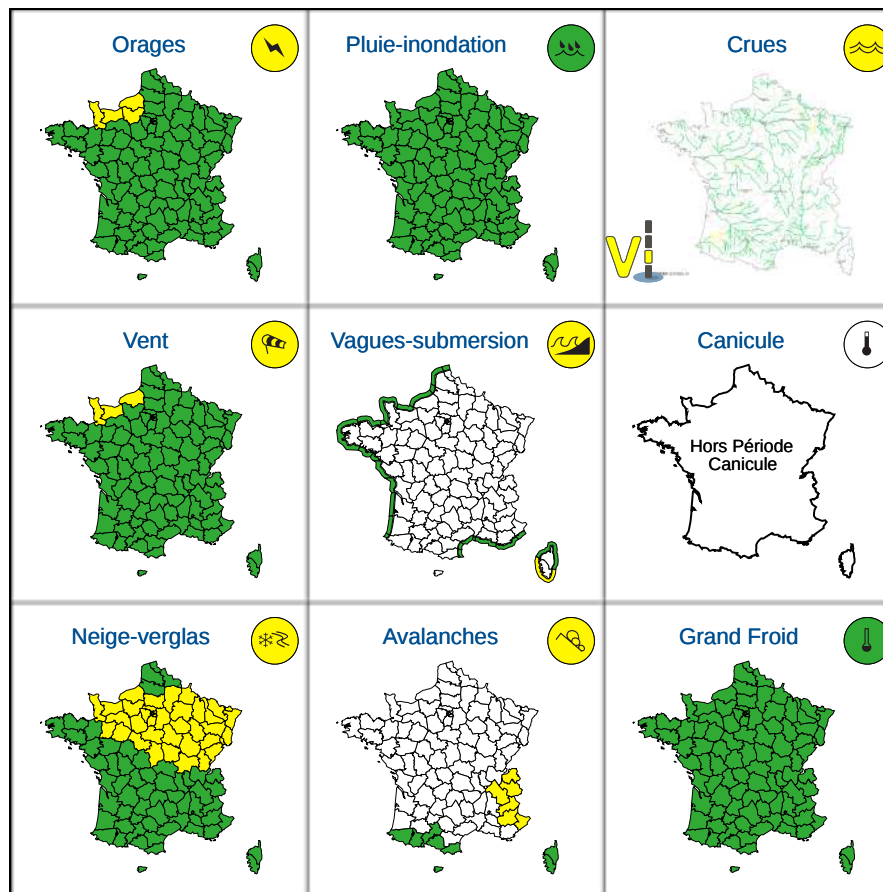

Vigilance météorologique et crues pour aujourd'hui vendredi 22 novembre 2024

Émise le vendredi 22 novembre 2024 à 12h00

► Définition des couleurs de la Vigilance

51 départements en Jaune

Risque de phénomènes glissants par regel de la Normandie à la Franche-Comté la nuit prochaine.

► Conséquences et conseils de comportements

Vigilance météorologique et crues pour demain samedi 23 novembre 2024

Émise le vendredi 22 novembre 2024 à 12h00

► Définition des couleurs de la Vigilance

49 départements en Jaune