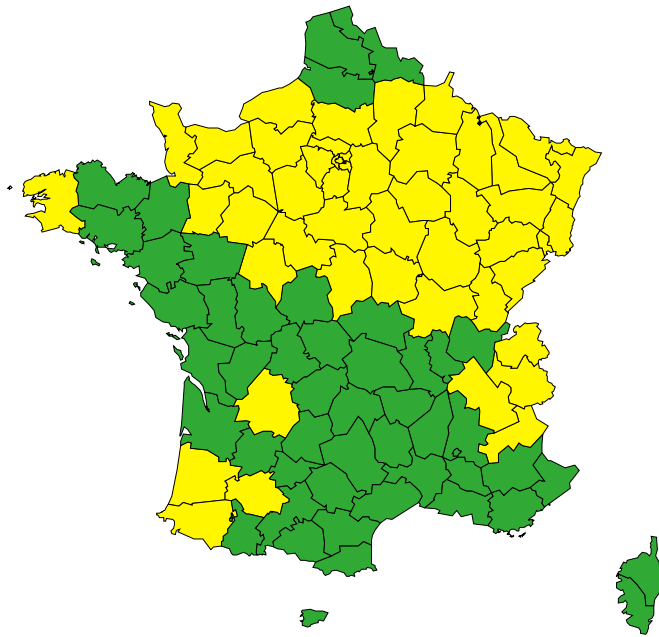

Vigilance météorologique et crues pour aujourd'hui vendredi 22 novembre 2024

Émise le vendredi 22 novembre 2024 à 12h00

► Définition des couleurs de la Vigilance

51 départements en Jaune

Risque de phénomènes glissants par regel de la Normandie à la Franche-Comté la nuit prochaine.

► Conséquences et conseils de comportements

Vigilance météorologique et crues pour demain samedi 23 novembre 2024

Émise le vendredi 22 novembre 2024 à 12h00

► Définition des couleurs de la Vigilance

49 départements en Jaune