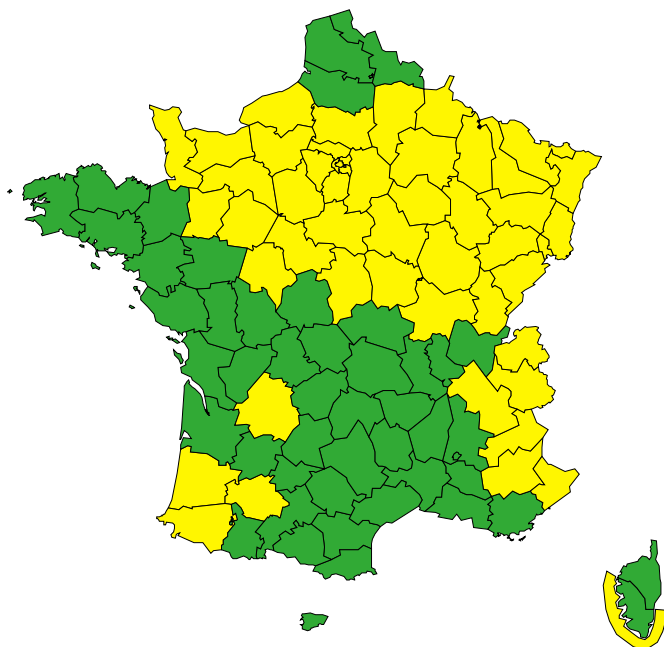

Vigilance météorologique et crues pour aujourd'hui vendredi 22 novembre 2024

Émise le vendredi 22 novembre 2024 à 12h00

► Définition des couleurs de la Vigilance

51 départements en Jaune

Risque de phénomènes glissants par regel de la Normandie à la Franche-Comté la nuit prochaine.

► Conséquences et conseils de comportements

Vigilance météorologique et crues pour demain samedi 23 novembre 2024

Émise le vendredi 22 novembre 2024 à 12h00

► Définition des couleurs de la Vigilance

49 départements en Jaune