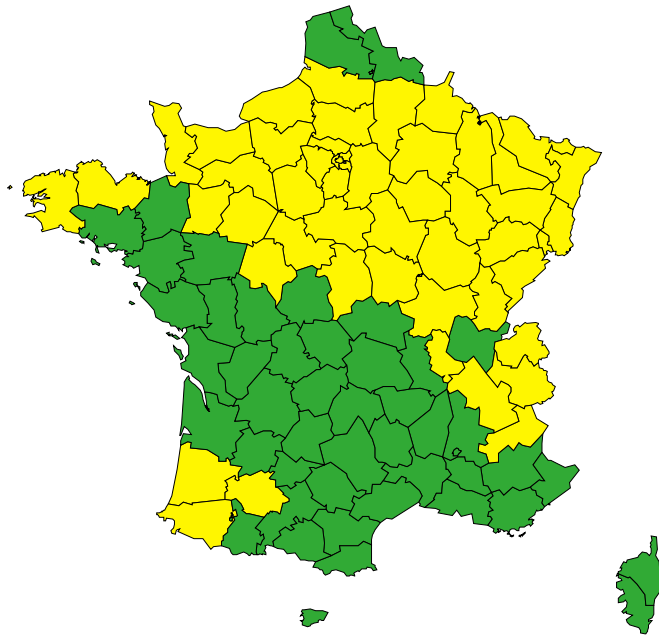

# Vigilance météorologique et crues pour aujourd'hui samedi 23 novembre 2024

Émise le samedi 23 novembre 2024 à 06h08

Aujourd'hui samedi 23 novembre 2024

00 03 06 09 12 15 18 21 00

► Définition des couleurs de la Vigilance

51 départements en Jaune

► Conséquences et conseils de comportements

# Vigilance météorologique et crues pour demain dimanche 24 novembre 2024

Émise le samedi 23 novembre 2024 à 06h08

► Définition des couleurs de la Vigilance

54 départements en Jaune

► Conséquences et conseils de comportements