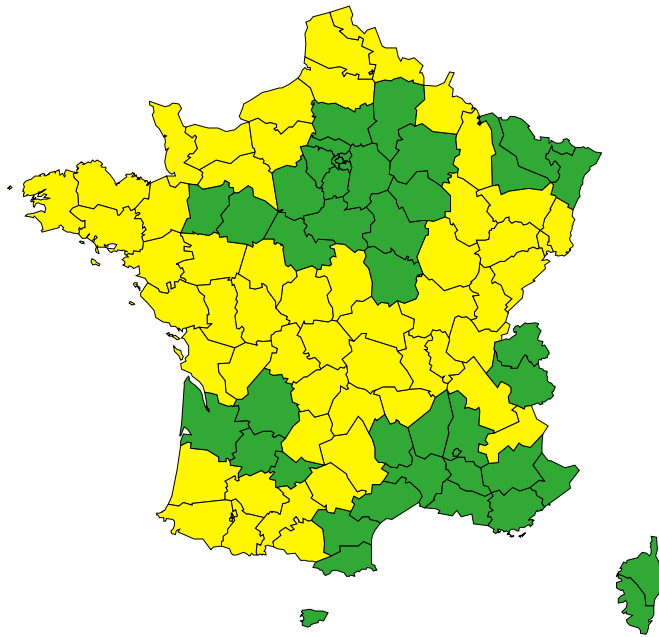

# Vigilance météorologique et crues pour aujourd'hui samedi 23 novembre 2024

Émise le samedi 23 novembre 2024 à 06h08

Aujourd'hui samedi 23 novembre 2024

00 03 06 09 12 15 18 21 00

► Définition des couleurs de la Vigilance

51 départements en Jaune

► Conséquences et conseils de comportements

# Vigilance météorologique et crues pour demain dimanche 24 novembre 2024

Émise le samedi 23 novembre 2024 à 06h08

► Définition des couleurs de la Vigilance

54 départements en Jaune

► Conséquences et conseils de comportements