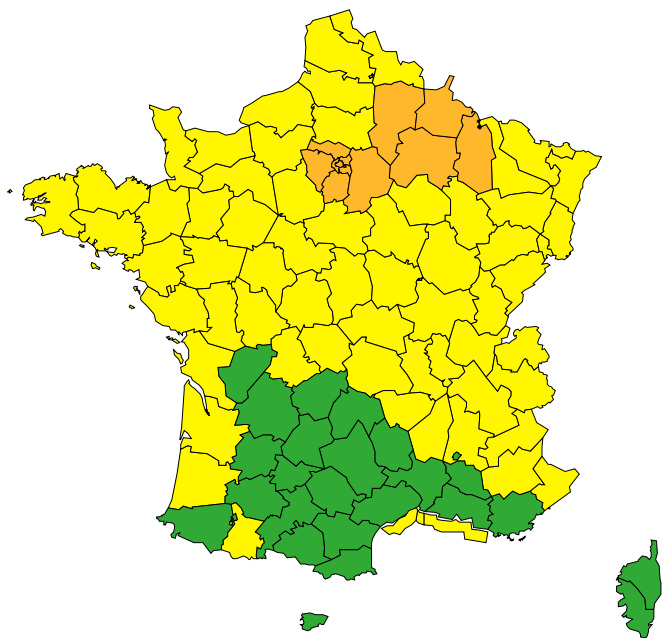

Vigilance météorologique et crues pour aujourd'hui lundi 06 janvier

Émise le lundi 06 janvier 2025 à 12h02

► Définition des couleurs de la Vigilance

12 départements en Orange
64 départements en Jaune

La tempête Floriane circule rapidement mais intensément du centre du pays aux Ardennes en passant par l'Île-de-France.

► Conséquences et conseils de comportements

Aujourd'hui lundi 06 janvier 2025

00 03 06 09 12 15 18 21 00

Vigilance météorologique et crues pour demain mardi 07 janvier

Émise le lundi 06 janvier 2025 à 12h02