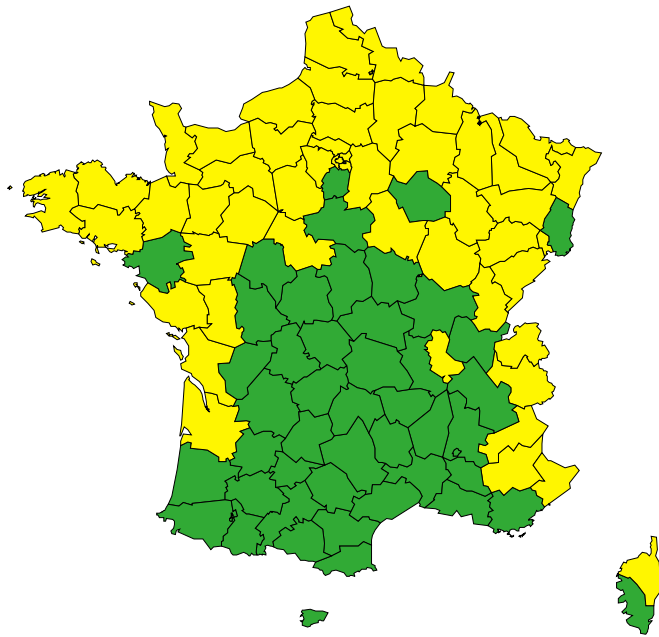

Vigilance météorologique et crues pour aujourd'hui lundi 06 janvier

Émise le lundi 06 janvier 2025 à 12h02

► Définition des couleurs de la Vigilance

12 départements en Orange
64 départements en Jaune

La tempête Floriane circule rapidement mais intensément du centre du pays aux Ardennes en passant par l'Île-de-France.

► Conséquences et conseils de comportements

Aujourd'hui lundi 06 janvier 2025

00 03 06 09 12 15 18 21 00

Vigilance météorologique et crues pour demain mardi 07 janvier

Émise le lundi 06 janvier 2025 à 12h02

► Définition des couleurs de la
Vigilance

51 départements en Jaune

► Conséquences et conseils de comportements

Demain mardi 07 janvier 2025
00 03 06 09 12 15 18 21 00