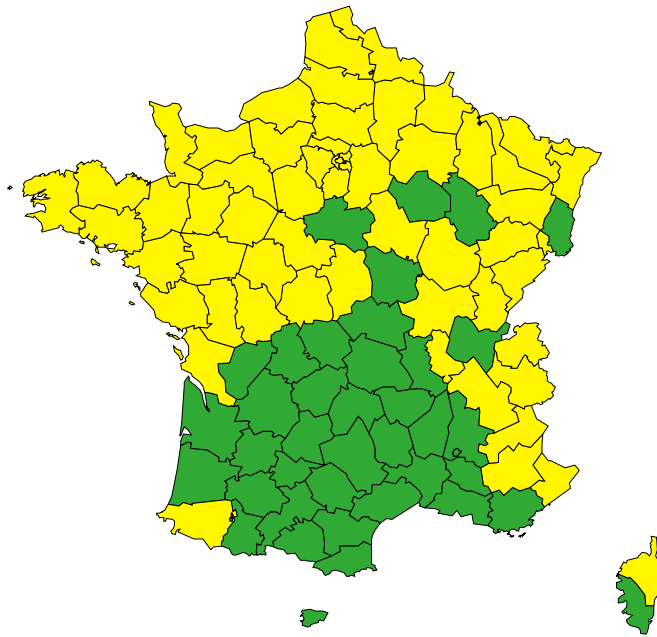

Vigilance météorologique et crues pour aujourd'hui mardi 07 janvier

Émise le mardi 07 janvier 2025 à 06h00

► Définition des couleurs de la
Vigilance

49 départements en Jaune

► Conséquences et conseils de comportements

Aujourd'hui mardi 07 janvier 2025

00 03 06 09 12 15 18 21 00

Vigilance météorologique et crues pour demain mercredi 08 janvier

Émise le mardi 07 janvier 2025 à 06h00

► Définition des couleurs de la Vigilance

58 départements en Jaune

Chutes de neige attendues de la Haute-Normandie aux Hauts-de-France.

► Conséquences et conseils de comportements

Demain mercredi 08 janvier 2025

00 03 06 09 12 15 18 21 00