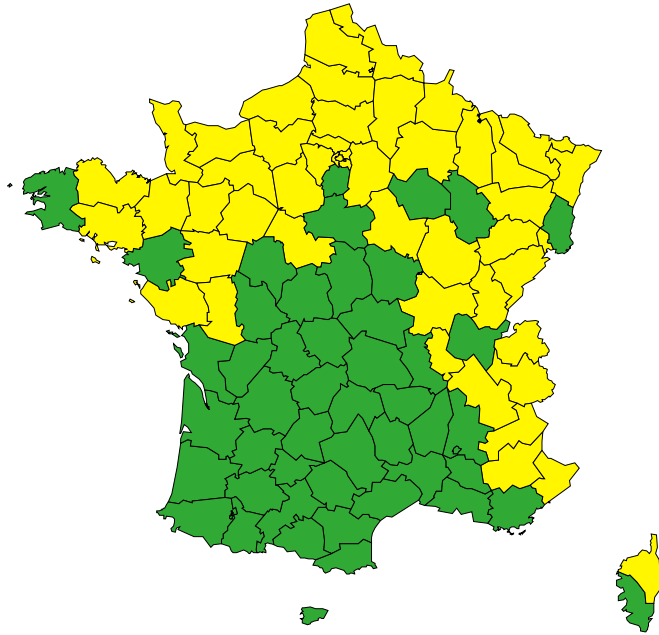

Vigilance météorologique et crues pour aujourd'hui mardi 07 janvier

Émise le mardi 07 janvier 2025 à 06h00

► Définition des couleurs de la
Vigilance

49 départements en Jaune

► Conséquences et conseils de comportements

Aujourd'hui mardi 07 janvier 2025

00 03 06 09 12 15 18 21 00

Vigilance météorologique et crues pour demain mercredi 08 janvier

Émise le mardi 07 janvier 2025 à 06h00

► Définition des couleurs de la Vigilance