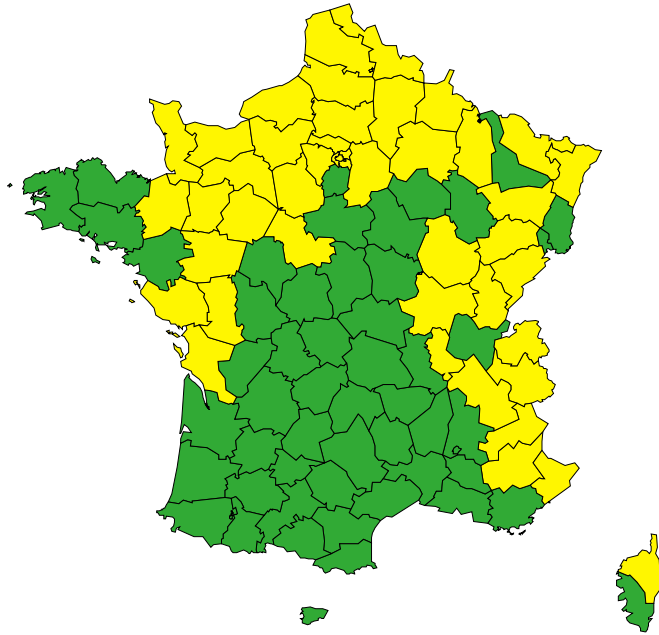

Vigilance météorologique et crues pour aujourd'hui mardi 07 janvier

Émise le mardi 07 janvier 2025 à 10h00

► Définition des couleurs de la
Vigilance

45 départements en Jaune

► Conséquences et conseils de comportements

Vigilance météorologique et crues pour demain mercredi 08 janvier

Émise le mardi 07 janvier 2025 à 10h00

Demain mercredi 08 janvier 2025

00 03 06 09 12 15 18 21 00

► Définition des couleurs de la Vigilance

58 départements en Jaune

Chutes de neige attendues de la Haute-Normandie aux Hauts-de-France.

► Conséquences et conseils de comportements