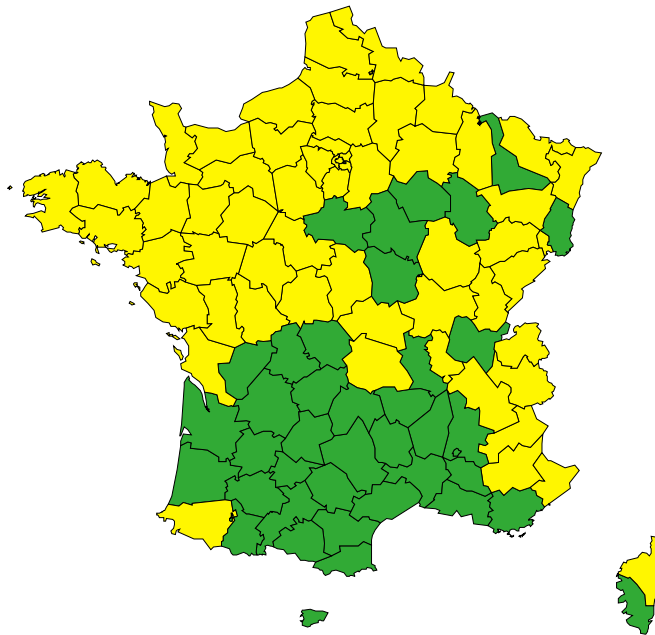

Vigilance météorologique et crues pour aujourd'hui mardi 07 janvier

Émise le mardi 07 janvier 2025 à 10h00

► Définition des couleurs de la
Vigilance

45 départements en Jaune

► Conséquences et conseils de comportements

Vigilance météorologique et crues pour demain mercredi 08 janvier

Émise le mardi 07 janvier 2025 à 10h00

Demain mercredi 08 janvier 2025

00 03 06 09 12 15 18 21 00

► Définition des couleurs de la Vigilance

58 départements en Jaune

Chutes de neige attendues de la Haute-Normandie aux Hauts-de-France.

► Conséquences et conseils de comportements