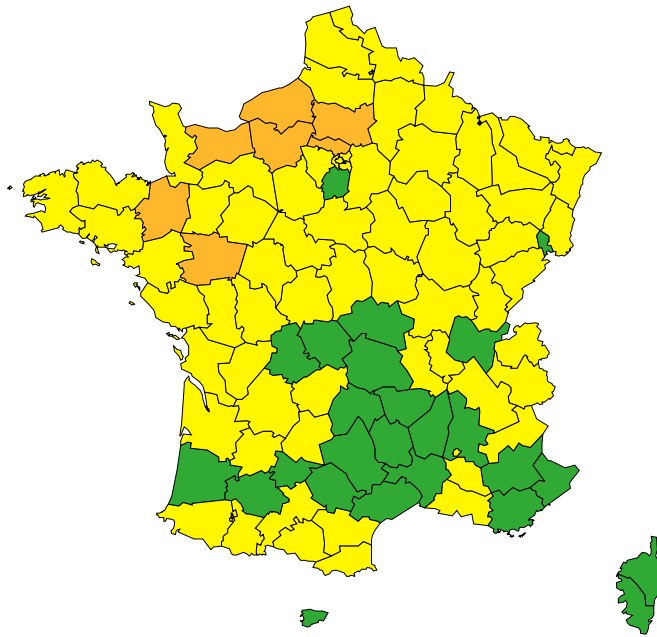

Vigilance météorologique et crues pour aujourd'hui vendredi 10 janvier

Émise le vendredi 10 janvier 2025 à 10h00

► Définition des couleurs de la Vigilance

7 départements en Orange
63 départements en Jaune

Crues importantes en cours sur le Thouet aval (49), Dives (14), Epte (27, 60, 76, 78, 95), Seiche (35), Vilaine médiane (35). Pour plus d'information : <https://www.vigicrues.gouv.fr/>

► Conséquences et conseils de comportements

Aujourd'hui vendredi 10 janvier 2025

00 03 06 09 12 15 18 21 00

Vigilance météorologique et crues pour demain samedi 11 janvier

Émise le vendredi 10 janvier 2025 à 10h00

► Définition des couleurs de la
Vigilance

7 départements en Orange
65 départements en Jaune

Crues importantes en cours sur le Thouet aval (49), Dives (14), Epte (27, 60, 76, 78, 95),
Seiche (35), Vilaine médiane (35). Pour plus d'information : <https://www.vigicrues.gouv.fr/>