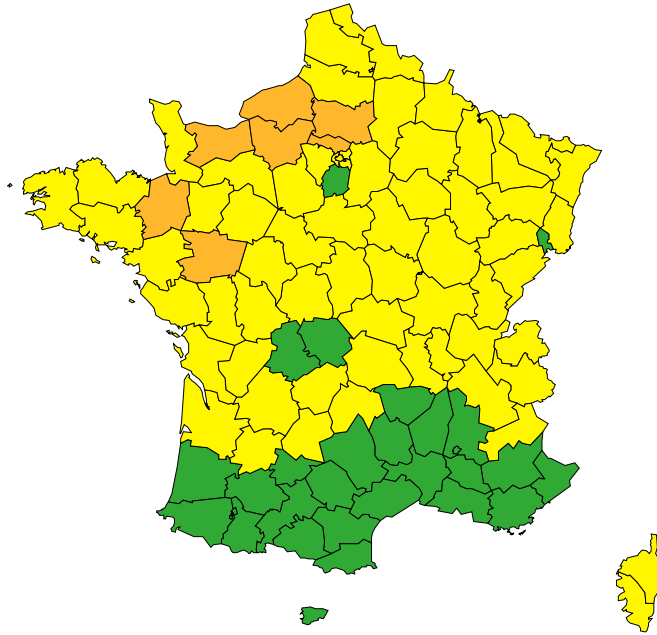

Vigilance météorologique et crues pour aujourd'hui vendredi 10 janvier

Émise le vendredi 10 janvier 2025 à 10h00

► Définition des couleurs de la Vigilance

7 départements en Orange
63 départements en Jaune

Crues importantes en cours sur le Thouet aval (49), Dives (14), Epte (27, 60, 76, 78, 95), Seiche (35), Vilaine médiane (35). Pour plus d'information : <https://www.vigicrues.gouv.fr/>

► Conséquences et conseils de comportements

Aujourd'hui vendredi 10 janvier 2025

00 03 06 09 12 15 18 21 00

Vigilance météorologique et crues pour demain samedi 11 janvier

Émise le vendredi 10 janvier 2025 à 10h00

► Définition des couleurs de la
Vigilance

7 départements en Orange
65 départements en Jaune

Crues importantes en cours sur le Thouet aval (49), Dives (14), Epte (27, 60, 76, 78, 95),
Seiche (35), Vilaine médiane (35). Pour plus d'information : <https://www.vigicrues.gouv.fr/>