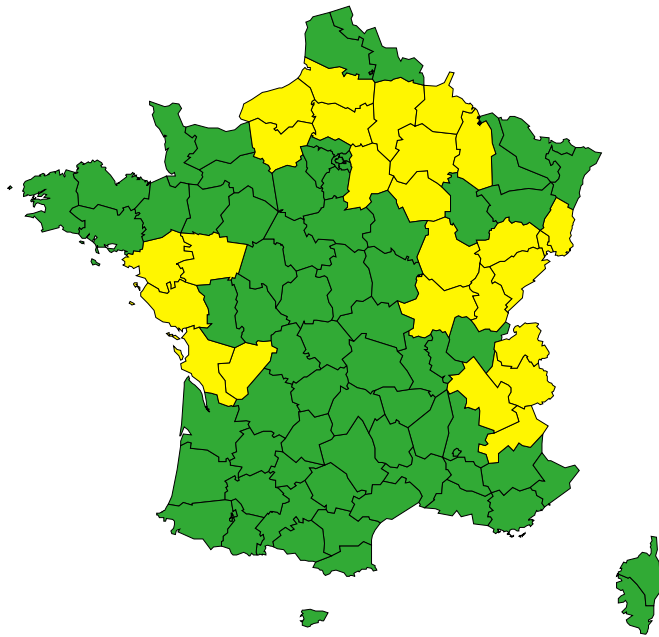

Vigilance météorologique et crues pour aujourd'hui jeudi 16 janvier

Émise le jeudi 16 janvier 2025 à 16h00

► Définition des couleurs de la Vigilance

22 départements en Jaune

► Conséquences et conseils de comportements

Aujourd'hui jeudi 16 janvier 2025

00 03 06 09 12 15 18 21 00

Crues

[Chronologie détaillée : voir VIGICRUES](#)

Neige-verglas

Avalanches

Vigilance météorologique et crues pour demain vendredi 17 janvier

Émise le jeudi 16 janvier 2025 à 16h00

► Définition des couleurs de la
Vigilance

26 départements en Jaune

► Conséquences et conseils de comportements

Demain vendredi 17 janvier 2025

00 03 06 09 12 15 18 21 00

Crues

[Chronologie détaillée : voir VIGICRUES](#)

Neige-verglas

Avalanches