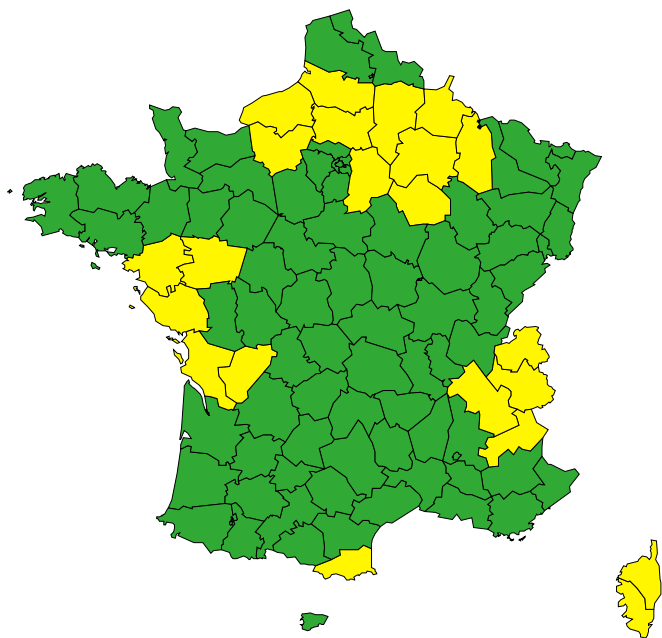

Vigilance météorologique et crues pour aujourd'hui jeudi 16 janvier

Émise le jeudi 16 janvier 2025 à 16h00

► Définition des couleurs de la Vigilance

22 départements en Jaune

► Conséquences et conseils de comportements

Aujourd'hui jeudi 16 janvier 2025

00 03 06 09 12 15 18 21 00

Crues

[Chronologie détaillée : voir VIGICRUES](#)

Neige-verglas

Avalanches

Vigilance météorologique et crues pour demain vendredi 17 janvier

Émise le jeudi 16 janvier 2025 à 16h00

► Définition des couleurs de la
Vigilance

26 départements en Jaune

► Conséquences et conseils de comportements

Demain vendredi 17 janvier 2025

00 03 06 09 12 15 18 21 00

Crues

[Chronologie détaillée : voir VIGICRUES](#)

Neige-verglas

Avalanches