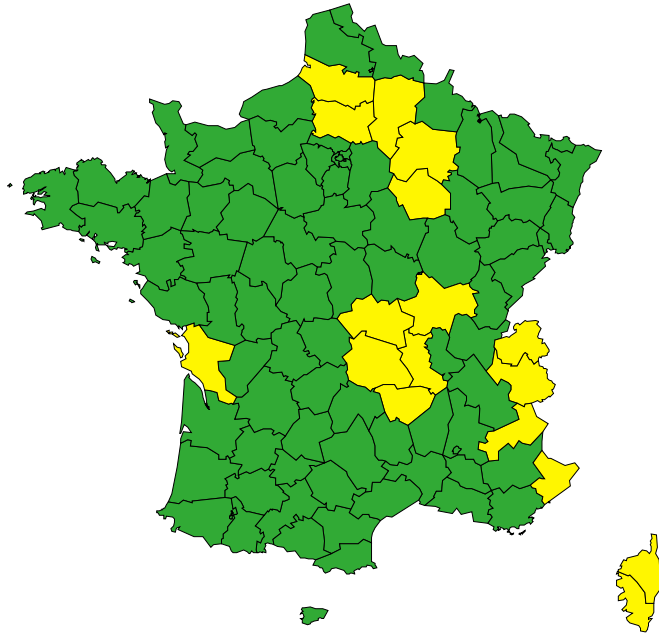

# Vigilance météorologique et crues pour aujourd'hui lundi 20 janvier

Émise le lundi 20 janvier 2025 à 06h00

► Définition des couleurs de la Vigilance

17 départements en Jaune

► Conséquences et conseils de comportements

Aujourd'hui lundi 20 janvier 2025

00 03 06 09 12 15 18 21 00

# Vigilance météorologique et crues pour demain mardi 21 janvier

Émise le lundi 20 janvier 2025 à 06h00

► Définition des couleurs de la Vigilance

11 départements en Jaune

► Conséquences et conseils de comportements