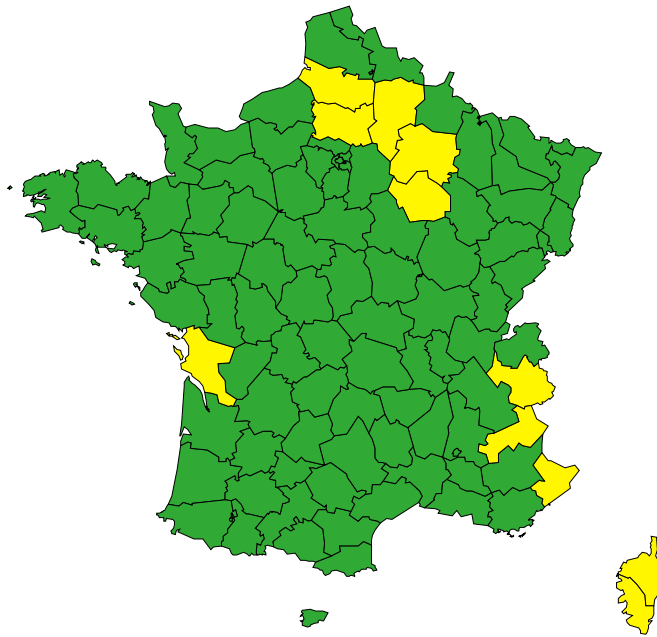

# Vigilance météorologique et crues pour aujourd'hui lundi 20 janvier

Émise le lundi 20 janvier 2025 à 06h00

► Définition des couleurs de la Vigilance

17 départements en Jaune

► Conséquences et conseils de comportements

Aujourd'hui lundi 20 janvier 2025

00 03 06 09 12 15 18 21 00

# Vigilance météorologique et crues pour demain mardi 21 janvier

Émise le lundi 20 janvier 2025 à 06h00

► Définition des couleurs de la Vigilance

11 départements en Jaune

► Conséquences et conseils de comportements