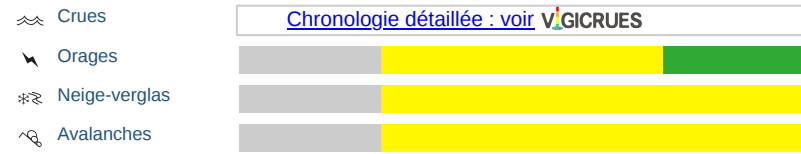

# Vigilance météorologique et crues pour aujourd'hui lundi 20 janvier

Émise le lundi 20 janvier 2025 à 06h00

► Définition des couleurs de la Vigilance

17 départements en Jaune

► Conséquences et conseils de comportements

# Vigilance météorologique et crues pour demain mardi 21 janvier

Émise le lundi 20 janvier 2025 à 06h00

► Définition des couleurs de la Vigilance

11 départements en Jaune

► Conséquences et conseils de comportements