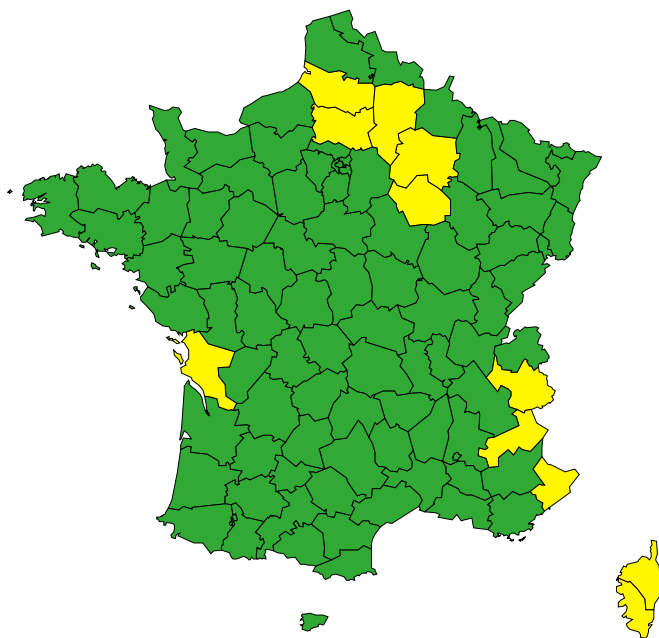

# Vigilance météorologique et crues pour aujourd'hui lundi 20 janvier

Émise le lundi 20 janvier 2025 à 10h00

► Définition des couleurs de la Vigilance

17 départements en Jaune

► Conséquences et conseils de comportements

Aujourd'hui lundi 20 janvier 2025

00 03 06 09 12 15 18 21 00

# Vigilance météorologique et crues pour demain mardi 21 janvier

Émise le lundi 20 janvier 2025 à 10h00

► Définition des couleurs de la Vigilance

11 départements en Jaune

► Conséquences et conseils de comportements