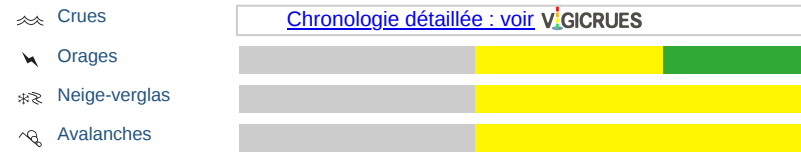

# Vigilance météorologique et crues pour aujourd'hui lundi 20 janvier

Émise le lundi 20 janvier 2025 à 10h00

► Définition des couleurs de la Vigilance

17 départements en Jaune

► Conséquences et conseils de comportements

# Vigilance météorologique et crues pour demain mardi 21 janvier

Émise le lundi 20 janvier 2025 à 10h00

► Définition des couleurs de la Vigilance

11 départements en Jaune

► Conséquences et conseils de comportements