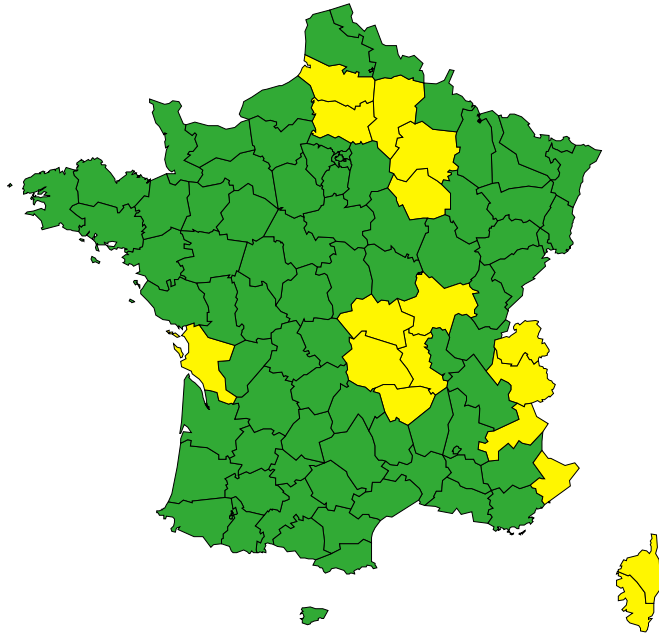

# Vigilance météorologique et crues pour aujourd'hui lundi 20 janvier

Émise le lundi 20 janvier 2025 à 10h00

► Définition des couleurs de la Vigilance

17 départements en Jaune

► Conséquences et conseils de comportements

Aujourd'hui lundi 20 janvier 2025

00 03 06 09 12 15 18 21 00

# Vigilance météorologique et crues pour demain mardi 21 janvier

Émise le lundi 20 janvier 2025 à 10h00

► Définition des couleurs de la Vigilance

11 départements en Jaune

► Conséquences et conseils de comportements