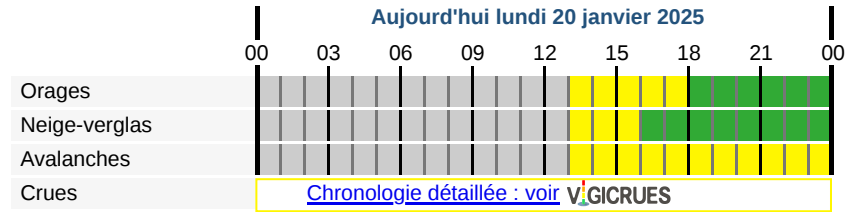

Vigilance météorologique et crues

Émise le lundi 20 janvier 2025 à 13h00

Aujourd'hui : lundi 20 janvier

12 départements en Jaune

Diffusion pour test.

► Définition des couleurs de la Vigilance

Aujourd'hui lundi 20 janvier 2025

Vigilance météorologique et crues

Émise le lundi 20 janvier 2025 à 13h00

Demain : mardi 21 janvier

11 départements en Jaune

Diffusion pour test.

► Définition des couleurs de la Vigilance