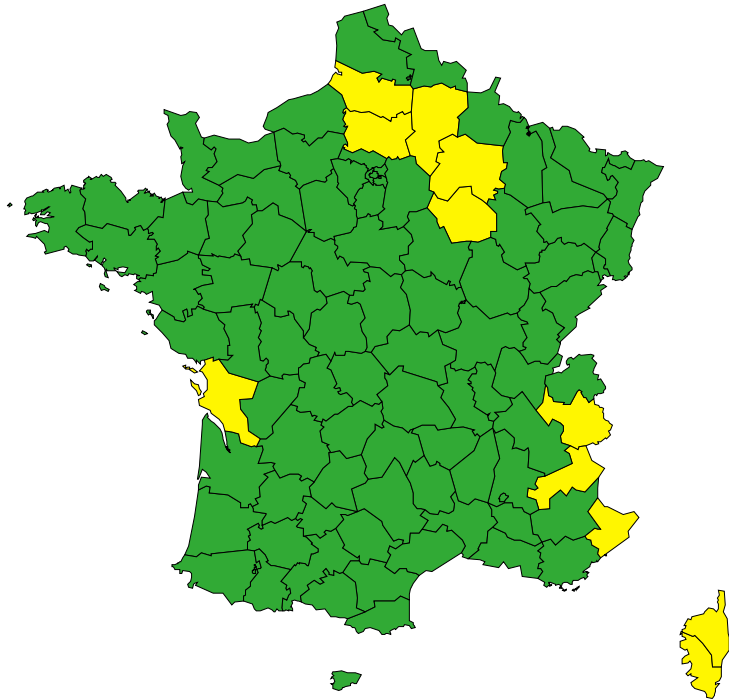

Vigilance météorologique et crues

Émise le lundi 20 janvier 2025 à 13h00

Aujourd'hui : lundi 20 janvier

12 départements en Jaune

Diffusion pour test.

► Définition des couleurs de la Vigilance

Aujourd'hui lundi 20 janvier 2025

Vigilance météorologique et crues

Émise le lundi 20 janvier 2025 à 13h00

Demain : mardi 21 janvier

11 départements en Jaune

Diffusion pour test.

► Définition des couleurs de la Vigilance