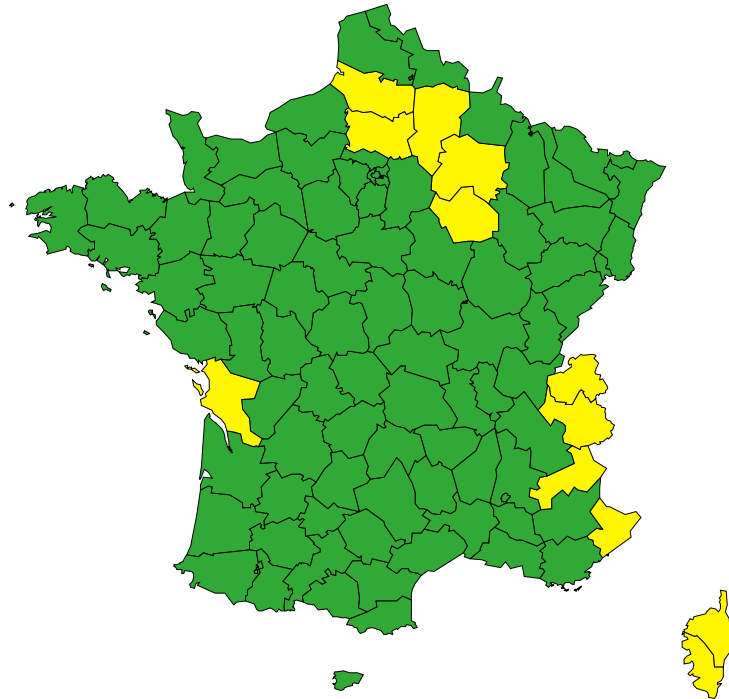

Vigilance météorologique et crues

Émise le lundi 20 janvier 2025 à 13h00

Aujourd'hui : lundi 20 janvier

12 départements en Jaune

Diffusion pour test.

► Définition des couleurs de la Vigilance

Aujourd'hui lundi 20 janvier 2025

Vigilance météorologique et crues

Émise le lundi 20 janvier 2025 à 13h00

Demain : mardi 21 janvier

11 départements en Jaune

Diffusion pour test.

► Définition des couleurs de la Vigilance