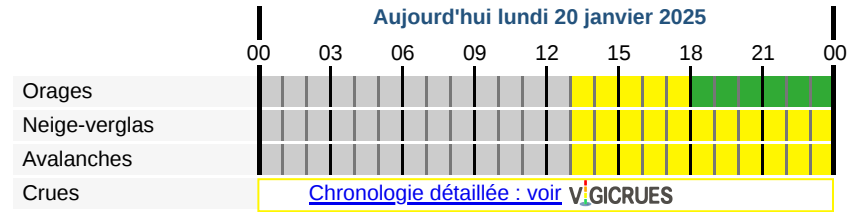

Vigilance météorologique et crues

Émise le lundi 20 janvier 2025 à 13h14

Aujourd'hui : lundi 20 janvier

13 départements en Jaune

Diffusion pour test.

► Définition des couleurs de la Vigilance

Vigilance météorologique et crues

Émise le lundi 20 janvier 2025 à 13h14

Demain : mardi 21 janvier

11 départements en Jaune

Diffusion pour test.

► Définition des couleurs
de la Vigilance