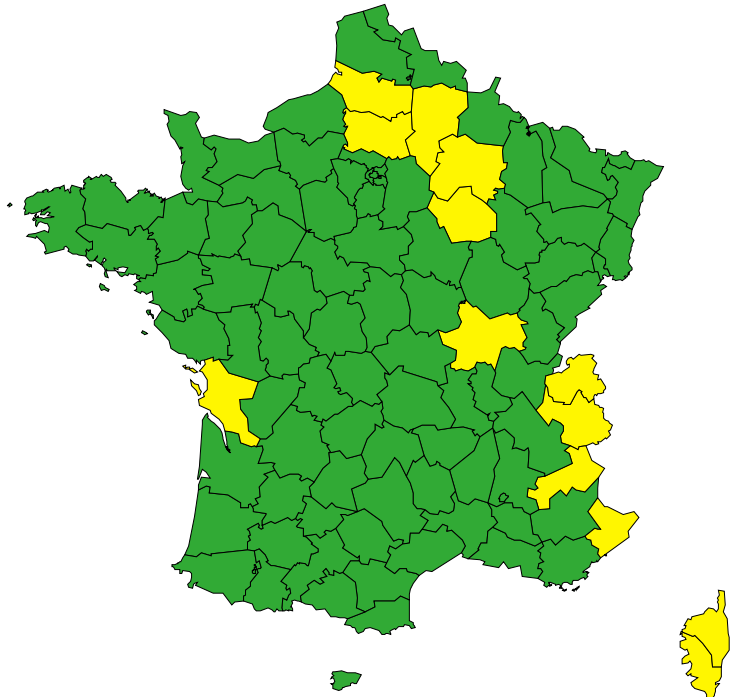

Vigilance météorologique et crues

Émise le lundi 20 janvier 2025 à 13h14

Aujourd'hui : lundi 20 janvier

13 départements en Jaune

Diffusion pour test.

► Définition des couleurs de la Vigilance

Vigilance météorologique et crues

Émise le lundi 20 janvier 2025 à 13h14

Demain : mardi 21 janvier

11 départements en Jaune

Diffusion pour test.

► Définition des couleurs
de la Vigilance