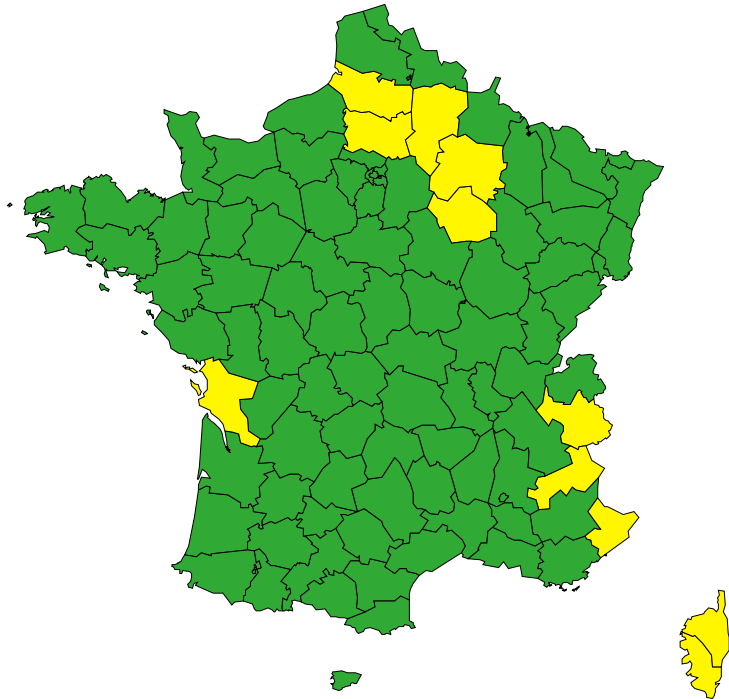

Vigilance météorologique et crues

Émise le lundi 20 janvier 2025 à 13h14

Aujourd'hui : lundi 20 janvier

13 départements en Jaune

Diffusion pour test.

► Définition des couleurs de la Vigilance

Vigilance météorologique et crues

Émise le lundi 20 janvier 2025 à 13h14

Demain : mardi 21 janvier

11 départements en Jaune

Diffusion pour test.

► Définition des couleurs
de la Vigilance