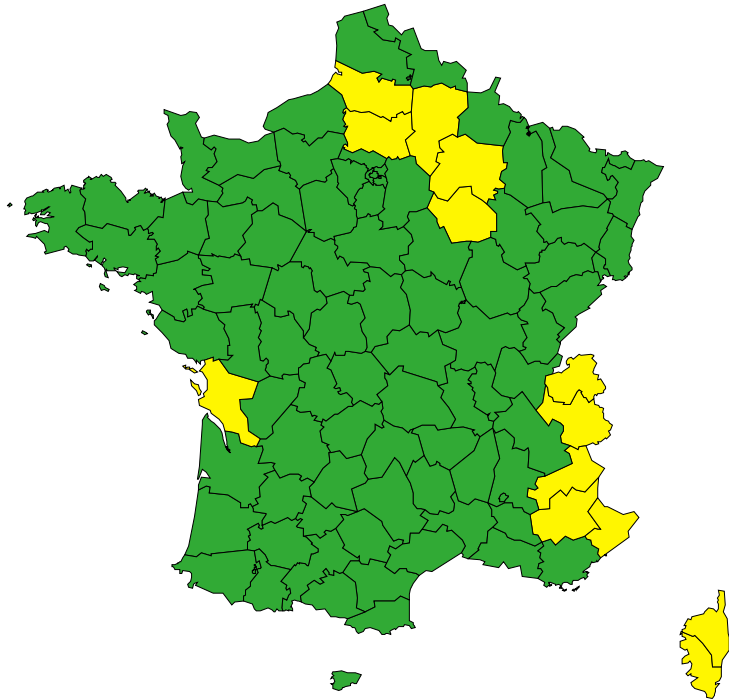

Vigilance météorologique et crues

Émise le mardi 21 janvier 2025 à 06h08

Aujourd'hui : mardi 21 janvier

23 départements en Jaune

► Définition des couleurs de la Vigilance

Vigilance météorologique et crues

Émise le mardi 21 janvier 2025 à 06h08

Demain : mercredi 22 janvier

13 départements en Jaune

► Définition des couleurs de la Vigilance