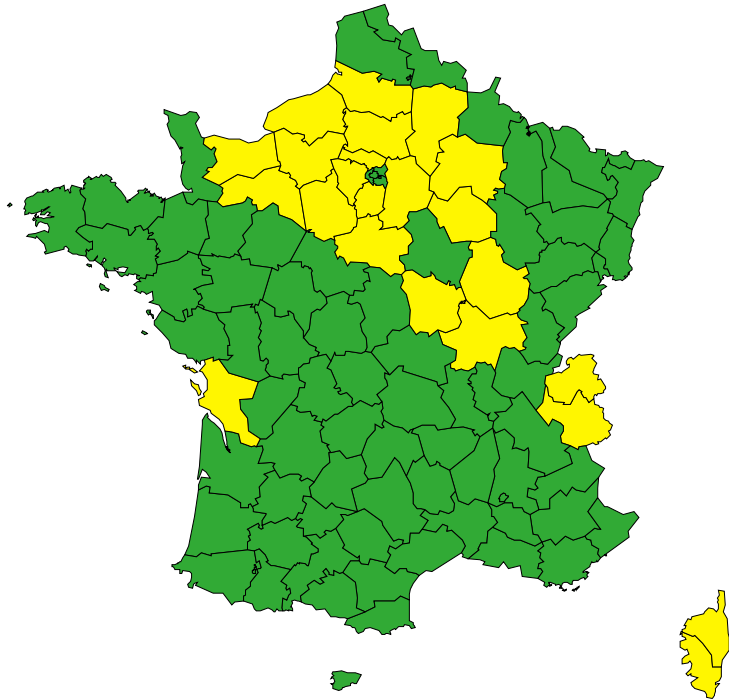

Vigilance météorologique et crues

Émise le mardi 21 janvier 2025 à 06h08

Aujourd'hui : mardi 21 janvier

23 départements en Jaune

► Définition des couleurs de la Vigilance

Vigilance météorologique et crues

Émise le mardi 21 janvier 2025 à 06h08

Demain : mercredi 22 janvier

13 départements en Jaune

► Définition des couleurs de la Vigilance