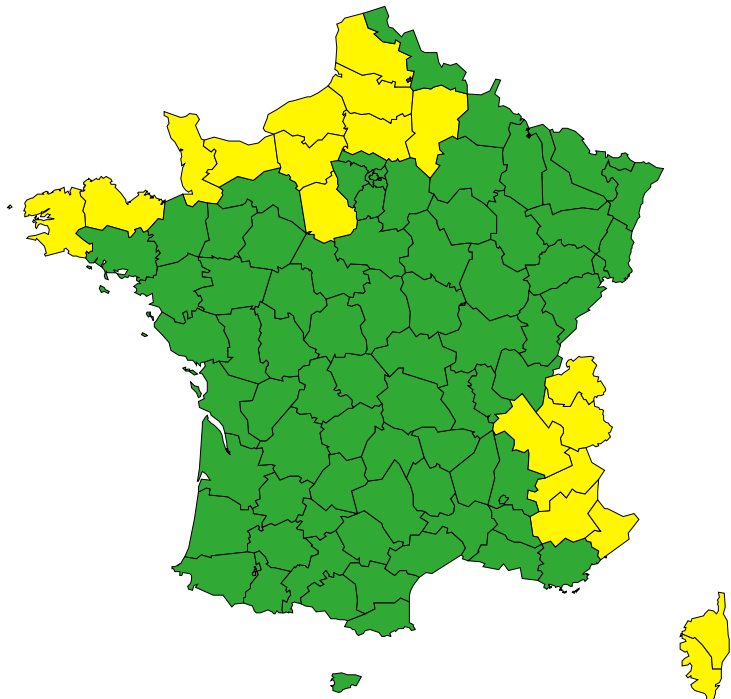

Vigilance météorologique et crues

Émise le jeudi 23 janvier 2025 à 10h07

Aujourd'hui : jeudi 23 janvier

19 départements en Jaune

► Définition des couleurs de la Vigilance

Vigilance météorologique et crues

Émise le jeudi 23 janvier 2025 à 10h07

Demain : vendredi 24 janvier

24 départements en Jaune

► Définition des couleurs de la Vigilance