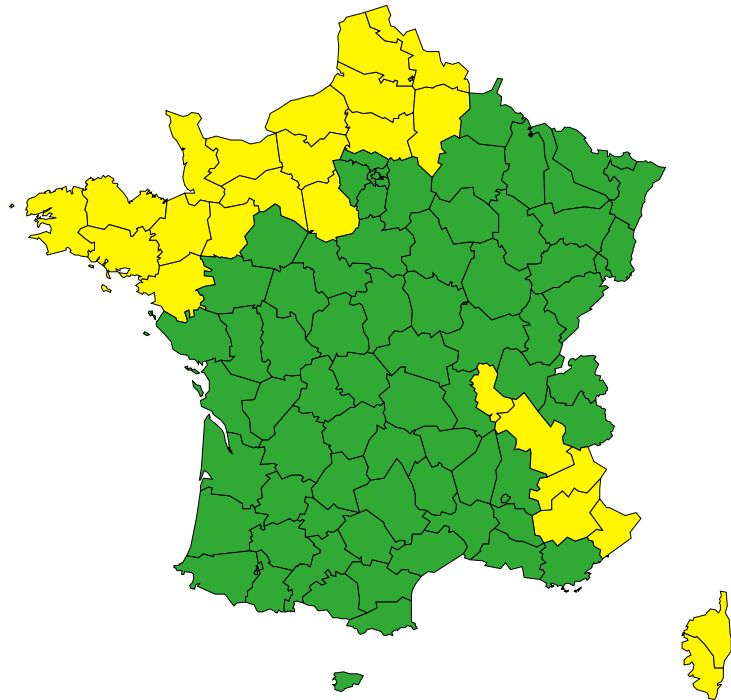

Vigilance météorologique et crues

Émise le jeudi 23 janvier 2025 à 10h07

Aujourd'hui : jeudi 23 janvier

19 départements en Jaune

► Définition des couleurs de la Vigilance

Vigilance météorologique et crues

Émise le jeudi 23 janvier 2025 à 10h07

Demain : vendredi 24 janvier

24 départements en Jaune

► Définition des couleurs de la Vigilance